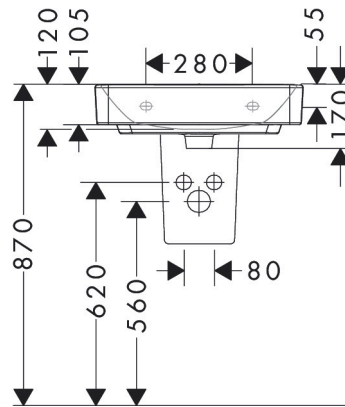

Merk hansgrohe
 Artikelnaam **Xanua Q** geslepen opzetwastafel 550/480 zonder kraangat met overloop
 Art.nr. 60239450
 Oppervlakte wit
 Netto prijs 208,10 EUR

Product foto

Kenmerken

- materiaal: keramiek
- buitenste afmetingen wastafel: 550 x 480 x 105 mm (b x d x h)
- binnenhoogte wastafel: 120 mm
- glansgraad: glanzend
- onderzijde wastafel geslepen
- Made to fit NoiseReduction: op maat gemaakte geluiddempende mat bijgesloten
- zonder kraangat
- met overloop
- zonder afvoergarnituur
- montagewijze: opbouw en wandmontage
- met bevestigingsmateriaal
- overloopklasse: CL25

Maat tekeningen

Technologie

Merk hansgrohe
 Artikelnaam **Xanua Q** geslepen opzetwastafel 550/480 zonder kraangat met overloop
 Art.nr. 60239450
 Oppervlakte wit
 Netto prijs 208,10 EUR

Installatievoorbeelden

i Afmetingen kunnen variëren vanwege keramische toleranties die verband houden met het productieproces.

Merk	hansgrohe
Artikelnaam	Xanua Q geslepen opzetwastafel 550/480 zonder kraangat met overloop
Art.nr.	60239450
Oppervlakte	wit
Netto prijs	208,10 EUR

Explosietekening voor bouwjaar: >04/24

Merk hansgrohe
 Artikelnaam **Xanua Q** geslepen opzetwastafel 550/480 zonder kraangat met overloop
 Art.nr. 60239450
 Oppervlakte wit
 Netto prijs 208,10 EUR

Onderdelen voor bouwjaar: >04/24