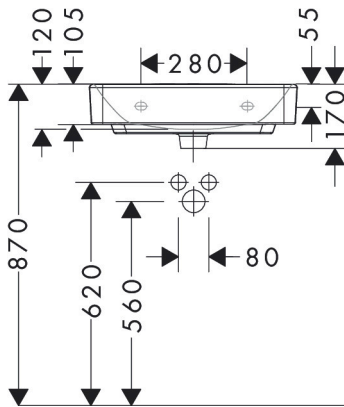

Merk hansgrohe
 Artikelnaam **Xanua Q** geslepen opzetwastafel 550/480 zonder kraangat met overloop
 Art.nr. 60239450
 Oppervlakte wit
 Netto prijs 208,10 EUR

Product foto

Kenmerken

- materiaal: keramiek
- buitenste afmetingen wastafel: 550 x 480 x 105 mm (b x d x h)
- binnenhoogte wastafel: 120 mm
- glansgraad: glanzend
- onderzijde wastafel geslepen
- Made to fit NoiseReduction: op maat gemaakte geluiddempende mat bijgesloten
- zonder kraangat
- met overloop
- zonder afvoergarnituur
- montagewijze: opbouw en wandmontage
- met bevestigingsmateriaal
- overloopklasse: CL25

Maat tekeningen

Technologie

Merk hansgrohe
 Artikelnaam **Xanua Q** geslepen opzetwastafel 550/480 zonder kraangat met overloop
 Art.nr. 60239450
 Oppervlakte wit
 Netto prijs 208,10 EUR

Installatievoorbeelden

i Afmetingen kunnen variëren vanwege keramische toleranties die verband houden met het productieproces.

Merk	hansgrohe
Artikelnaam	Xanua Q geslepen opzetwastafel 550/480 zonder kraangat met overloop
Art.nr.	60239450
Oppervlakte	wit
Netto prijs	208,10 EUR

Explosietekening voor bouwjaar: >04/24

Merk hansgrohe
 Artikelnaam **Xanua Q** geslepen opzetwastafel 550/480 zonder kraangat met overloop
 Art.nr. 60239450
 Oppervlakte wit
 Netto prijs 208,10 EUR

Onderdelen voor bouwjaar: >04/24