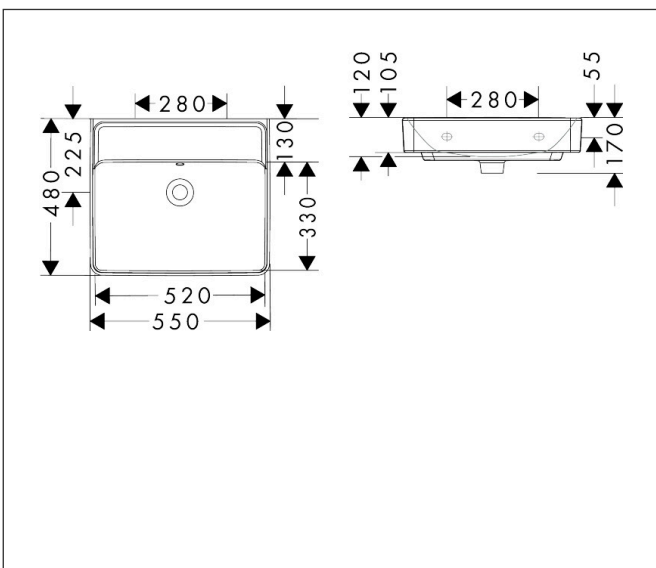

Merk hansgrohe
 Artikelnaam **Xanua Q** geslepen opzetwastafel 550/480 zonder kraangat met overloop
 Art.nr. 60239450
 Oppervlakte wit
 Netto prijs 208,10 EUR

Product foto

Kenmerken

- materiaal: keramiek
- buitenste afmetingen wastafel: 550 x 480 x 105 mm (b x d x h)
- binnenhoogte wastafel: 120 mm
- glansgraad: glanzend
- onderzijde wastafel geslepen
- Made to fit NoiseReduction: op maat gemaakte geluiddempende mat bijgesloten
- zonder kraangat
- met overloop
- zonder afvoergarnituur
- montagewijze: opbouw en wandmontage
- met bevestigingsmateriaal
- overloopklasse: CL25

Maat tekeningen

Technologie

Merk hansgrohe
 Artikelnaam **Xanua Q** geslepen opzetwastafel 550/480 zonder kraangat met overloop
 Art.nr. 60239450
 Oppervlakte wit
 Netto prijs 208,10 EUR

Installatievoorbeelden

i Afmetingen kunnen variëren vanwege keramische toleranties die verband houden met het productieproces.

Merk	hansgrohe
Artikelnaam	Xanua Q geslepen opzetwastafel 550/480 zonder kraangat met overloop
Art.nr.	60239450
Oppervlakte	wit
Netto prijs	208,10 EUR

Explosietekening voor bouwjaar: >04/24

Merk hansgrohe
 Artikelnaam **Xanua Q** geslepen opzetwastafel 550/480 zonder kraangat met overloop
 Art.nr. 60239450
 Oppervlakte wit
 Netto prijs 208,10 EUR

Onderdelen voor bouwjaar: >04/24