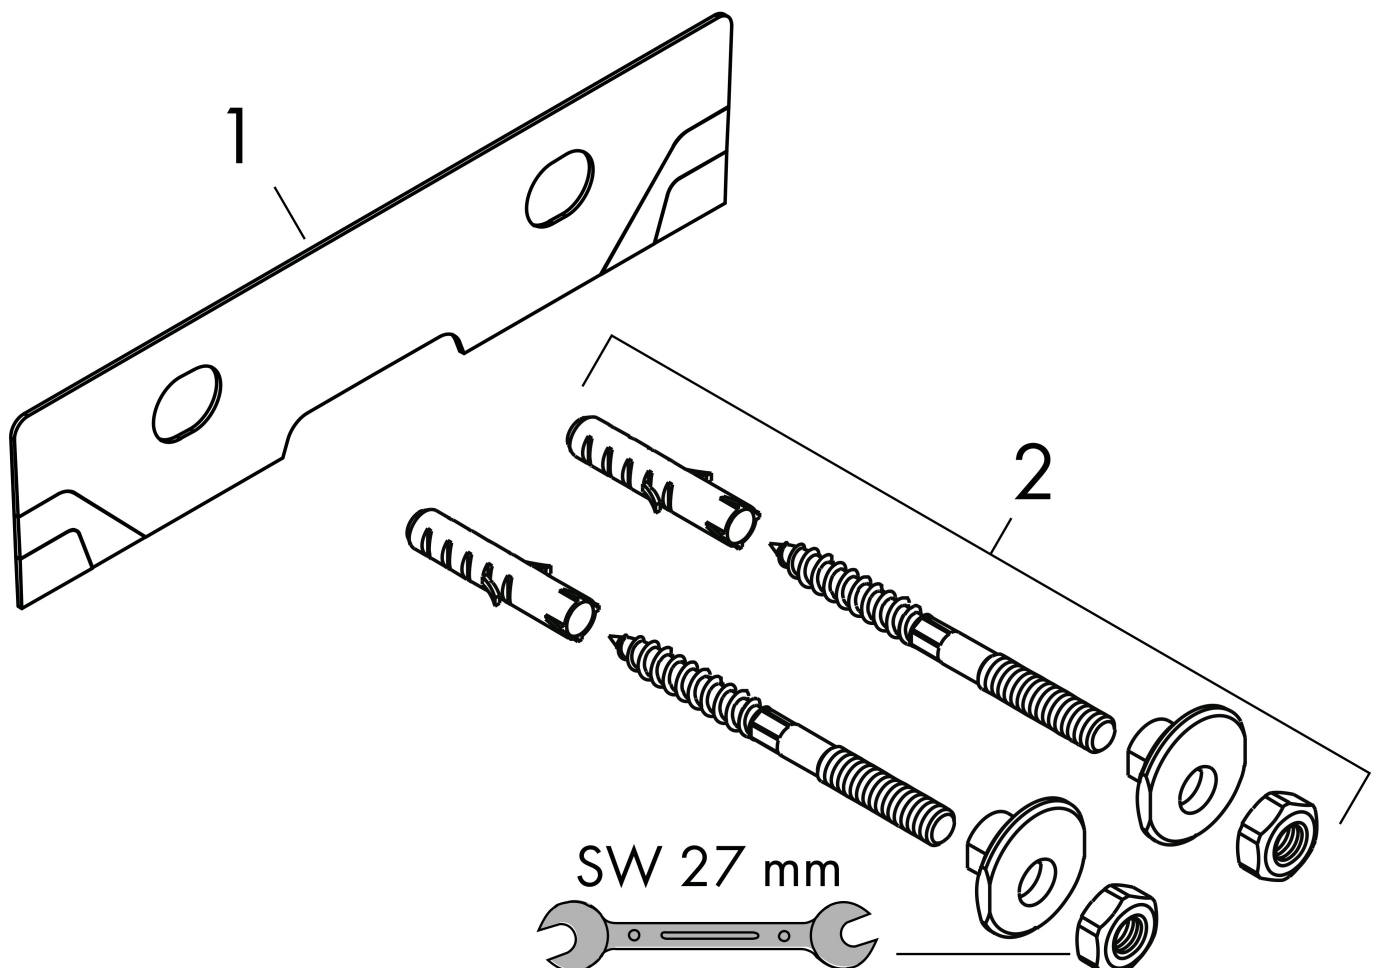

Merk hansgrohe
 Artikelnaam **Xanua Q** geslepen opzetwastafel 550/480 zonder kraangat met overloop
 Art.nr. 60239450
 Oppervlakte wit
 Netto prijs 208,10 EUR

Product foto

Kenmerken

- materiaal: keramiek
- buitenste afmetingen wastafel: 550 x 480 x 105 mm (b x d x h)
- binnenhoogte wastafel: 120 mm
- glansgraad: glanzend
- onderzijde wastafel geslepen
- Made to fit NoiseReduction: op maat gemaakte geluiddempende mat bijgesloten
- zonder kraangat
- met overloop
- zonder afvoergarnituur
- montagewijze: opbouw en wandmontage
- met bevestigingsmateriaal
- overloopklasse: CL25

Maat tekeningen

Technologie

Merk hansgrohe
 Artikelnaam **Xanua Q** geslepen opzetwastafel 550/480 zonder kraangat met overloop
 Art.nr. 60239450
 Oppervlakte wit
 Netto prijs 208,10 EUR

Installatievoorbeelden

i Afmetingen kunnen variëren vanwege keramische toleranties die verband houden met het productieproces.

Merk	hansgrohe
Artikelnaam	Xanua Q geslepen opzetwastafel 550/480 zonder kraangat met overloop
Art.nr.	60239450
Oppervlakte	wit
Netto prijs	208,10 EUR

Explosietekening voor bouwjaar: >04/24

Merk hansgrohe
 Artikelnaam **Xanua Q** geslepen opzetwastafel 550/480 zonder kraangat met overloop
 Art.nr. 60239450
 Oppervlakte wit
 Netto prijs 208,10 EUR

Onderdelen voor bouwjaar: >04/24