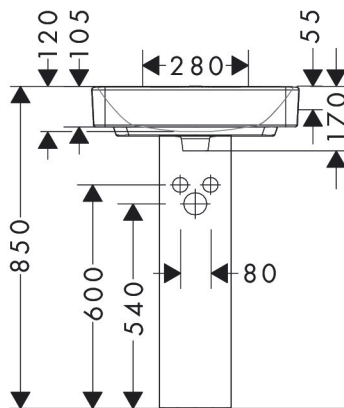

Merk hansgrohe
 Artikelnaam **Xanua Q** geslepen opzetwastafel 550/480 zonder kraangat met overloop
 Art.nr. 60239450
 Oppervlakte wit
 Netto prijs 208,10 EUR

Product foto

Kenmerken

- materiaal: keramiek
- buitenste afmetingen wastafel: 550 x 480 x 105 mm (b x d x h)
- binnenhoogte wastafel: 120 mm
- glansgraad: glanzend
- onderzijde wastafel geslepen
- Made to fit NoiseReduction: op maat gemaakte geluiddempende mat bijgesloten
- zonder kraangat
- met overloop
- zonder afvoergarnituur
- montagewijze: opbouw en wandmontage
- met bevestigingsmateriaal
- overloopklasse: CL25

Maat tekeningen

Technologie

Merk hansgrohe
 Artikelnaam **Xanua Q** geslepen opzetwastafel 550/480 zonder kraangat met overloop
 Art.nr. 60239450
 Oppervlakte wit
 Netto prijs 208,10 EUR

Installatievoorbeelden

i Afmetingen kunnen variëren vanwege keramische toleranties die verband houden met het productieproces.

Merk	hansgrohe
Artikelnaam	Xanua Q geslepen opzetwastafel 550/480 zonder kraangat met overloop
Art.nr.	60239450
Oppervlakte	wit
Netto prijs	208,10 EUR

Explosietekening voor bouwjaar: >04/24

Merk hansgrohe
 Artikelnaam **Xanua Q** geslepen opzetwastafel 550/480 zonder kraangat met overloop
 Art.nr. 60239450
 Oppervlakte wit
 Netto prijs 208,10 EUR

Onderdelen voor bouwjaar: >04/24