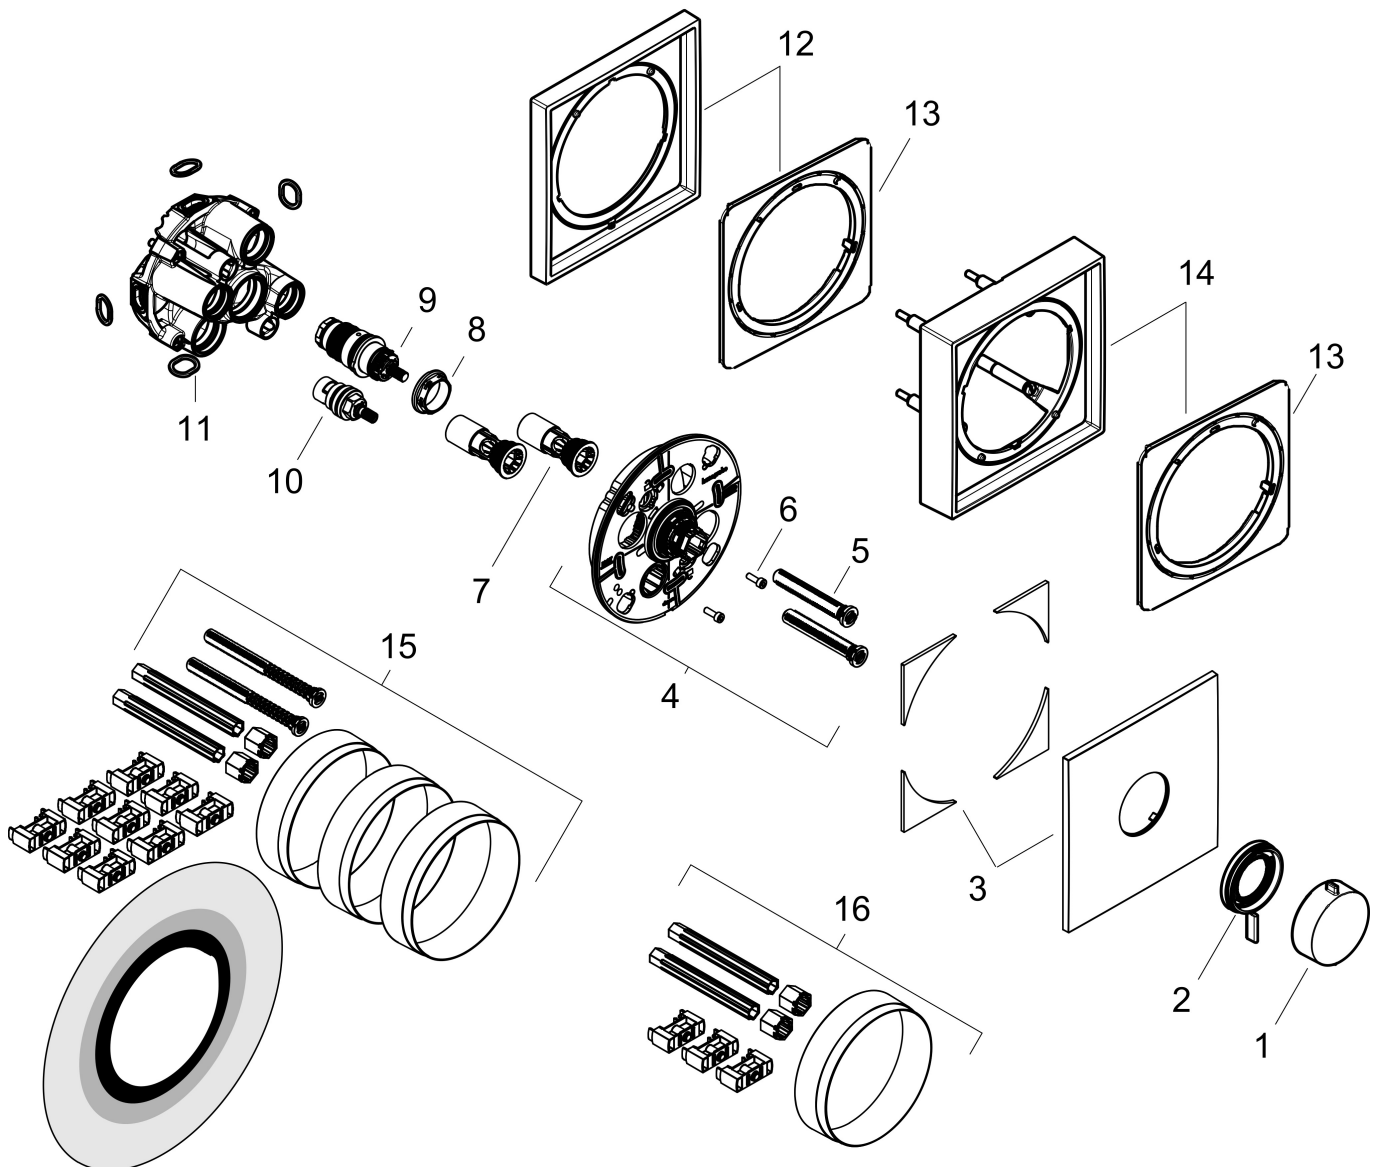

Merk	hansgrohe
Artikelnaam	Ecostat Comfort E inbouwthermostaat voor 1 functie
Art.nr.	33710000
Oppervlakte	chrom
Netto prijs	535,64 EUR

Explosietekening voor bouwjaar: >04/25