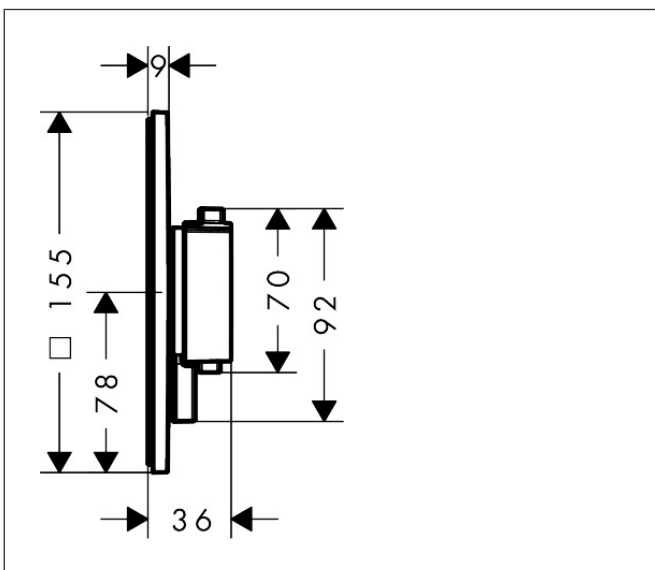

Merk hansgrohe
 Artikelnaam **Ecostat Comfort E** inbouwthermostaat voor 1 functie
 Art.nr. 33710000
 Oppervlakte chroom
 Netto prijs 535,64 EUR

Product foto

Kenmerken

- temperatuur- en volumeregeling
- thermostaatkardoes
- maximale doorstroomhoeveelheid bij 1 bar: 14 l/min
- maximale doorstroomhoeveelheid bij 3 bar: 25,2 l/min
- rozet kan worden uitgelijnd met +/- 3°
- eenvoudige installatie dankzij voorgemonteerd functieblok
- grepen altijd op dezelfde hoogte ongeacht de installatiediepte van het inbouwdeel
- Veiligheidsblokkering bij 40°C
- temperatuurbegrenzing instelbaar
- materiaal grepen: metaal
- aansluiting: inbouwdeel iBox universal 2 (# 01500180)

Maat tekeningen

Technologie

Certificaat

Merk hansgrohe
Artikelnaam **Ecostat Comfort E** inbouwthermostaat voor 1 functie
Art.nr. 33710000
Oppervlakte chroom
Netto prijs 535,64 EUR

Benodigde onderdelen

Product foto	Artikelnaam	Art.nr.	Prijs
	hansgrohe Inbouwdeel	01500180	130,00

Pos	Beschrijving	Art.nr.	Prijs
1	thermostaatgreep	85346000	34,01
2		98087000	17,26
3	rozet	98083000	34,01
4	rozetdrager	98081000	66,87
5	compensatieset	94930000	8,01
6	cilinderkopschroef M4x12	94929000	4,99
7	service eenheid	94928000	26,73
8	moer	98913000	17,26
9	temperatuur regeleenheid	98282000	95,16
10	bovendeel rechts sluitend	94009000	34,01
11	O-ring 16x2,5	98134000	3,12
12	verlengset 5 mm	13612000	82,61
13	verlengset	13628000	39,15
14	verlengset 22 mm	13617000	110,18
15	verlengset 25 - 75 mm	13632000	38,54
16	verlengset 25 mm	13638000	33,03
a	Basisset	01500180	130,00
b	adapterset	13588000	33,03