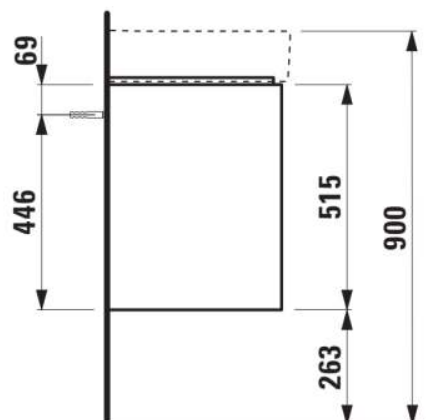

## Wastafelonderbouwkast voor VAL, 1200mm, 4 lades

**AFMETINGEN**

Lengte	1170 mm
Breedte	400 mm
Hoogte	515 mm

**KLEUR EN AFWERKING**

260 Wit mat

Afwerking van de voeten : Chroom

Deuren en lades combinatie : 4 lades

Materiaal : MDF

Maximale hoogte poten : 263

Netto gewicht / kg : 39,7

Organiseren vakken : 2

Positie wastafel : Links, Rechts

Structuur meubelen : Lades

Systeem voor sluiten en openen : Softclose lades

Type installatie : Wandhangend

Verstelbare poten

**TECHNISCHE TEKENINGEN**