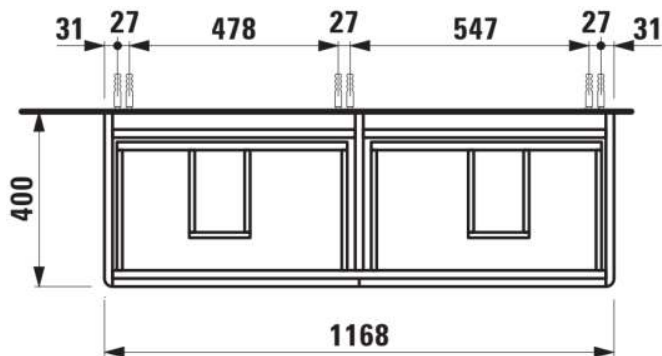

## Wastafelonderbouwkast voor VAL, 1200mm, 4 lades

**AFMETINGEN**

Lengte	1170 mm
Breedte	400 mm
Hoogte	515 mm

**KLEUR EN AFWERKING**

260 Wit mat

Afwerking van de voeten : Chroom

Deuren en lades combinatie : 4 lades

Materiaal : MDF

Maximale hoogte poten : 263

Netto gewicht / kg : 39,7

Organiseren vakken : 2

Positie wastafel : Links, Rechts

Structuur meubelen : Lades

Systeem voor sluiten en openen : Softclose lades

Type installatie : Wandhangend

Verstelbare poten

**TECHNISCHE TEKENINGEN**