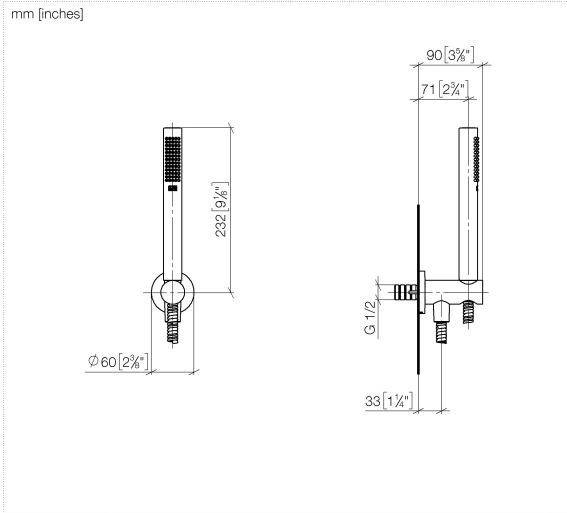

Technische Daten:

- Rosette Ø 60 mm
- Anschluss 1/2"

Hinweise:

- Dieses Produkt leistet einen Beitrag zur Erfüllung der Vorgaben von nachhaltigen Gebäudezertifizierungen, z.B. LEED®, BREEAM®, DGNB

	Dark Platinum gebürstet	27 812 660-99 0010
	Chrom	27 812 660-00 0010
	Platin gebürstet	27 812 660-06 0010
	Platin	27 812 660-08 0010
	Dark Chrome	27 812 660-19 0010
	Light Gold (PVD)	27 812 660-26 0010
	Light Gold gebürstet (PVD)	27 812 660-27 0010
	Messing gebürstet (23kt Gold)	27 812 660-28 0010
	Schwarz matt	27 812 660-33 0010
	Gold gebürstet (PVD)	27 812 660-37 0010
	Dark Brass gebürstet (PVD)	27 812 660-39 0010
	Bronze gebürstet (PVD)	27 812 660-42 0010
	Champagne gebürstet (22kt Gold)	27 812 660-46 0010
	Champagne (22kt Gold)	27 812 660-47 0010
	Chrom gebürstet	27 812 660-93 0010

27 812 660 Produktversion ab 01.09.2025

27 812 660 Produktversion ab 01.09.2025

Ersatzteilstückliste

Nr.	Artikelnummer	Benennung	Verbaumenge	Lieferzeit
9	90 27 66 029 00-99	Rosette Ø 60 x 9,5 mm - Dark Platinum gebürstet	1,00	20
10	90 24 03 325 00 90	Nippel	1,00	2
2	90 12 11 140 41-99	Stabhandbrause 6,8 l/min - Dark Platinum gebürstet	1,00	20
13	90 30 02 008 00-99	Schlauch mit Konus 1/2" x 1/2" x 1250 mm - Dark Platinum gebürstet	1,00	20
4	09 18 40 216 90	Hülse 29 x 32 x 29 mm -	1,00	2
7	90 23 01 131 00 90	Rückflussverhinderer -	1,00	2
11	04 31 11 115 00 90	Beutel m. Gewindestift M4 x 20 mm -	1,00	2
3	09 23 01 039 90	Siebichtung Ø 19 x 5,5 mm -	1,00	2
12	90 14 20 026 00 90	Dichtung 14 x 8 x 2 mm Centellen WS 3820 -	1,00	2
1	09 21 02 170-99	Kappe für Spülbrause Ø 26,6 x 5 mm - Dark Platinum gebürstet	1,00	20
6	09 14 10 213 90	O-Ring EPDM 70 12,0 x 1,5 mm -	1,00	2
8	90 31 11 112 00 90	Befestigung Gewindestift M5 x 6 mm -	1,00	2
5	90 11 03 137 00-99	Wandanschlussbogen mit Brausehalter inkl. Befestigungssatz Ø 33,5 x 93 mm - Dark Platinum gebürstet	1,00	20