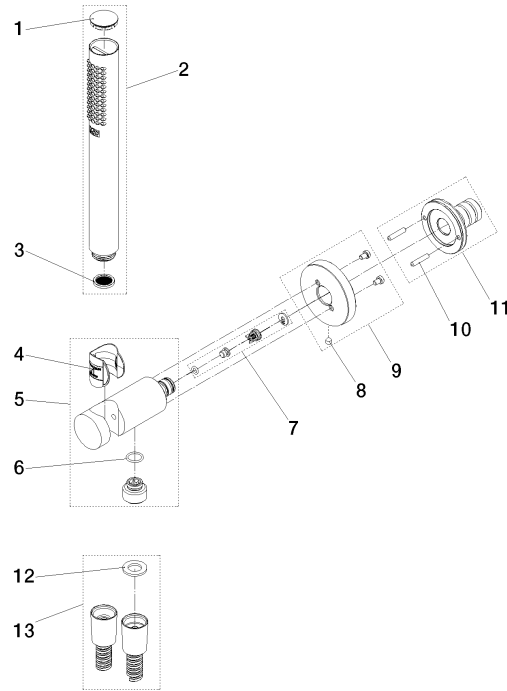

Technische Daten:

- Rosette Ø 60 mm
- Anschluss 1/2"

Hinweise:

- Dieses Produkt leistet einen Beitrag zur Erfüllung der Vorgaben von nachhaltigen Gebäudezertifizierungen, z.B. LEED®, BREEAM®, DGNB

	Dark Platinum gebürstet	27 812 660-99 0010
	Chrom	27 812 660-00 0010
	Platin gebürstet	27 812 660-06 0010
	Platin	27 812 660-08 0010
	Dark Chrome	27 812 660-19 0010
	Light Gold (PVD)	27 812 660-26 0010
	Light Gold gebürstet (PVD)	27 812 660-27 0010
	Messing gebürstet (23kt Gold)	27 812 660-28 0010
	Schwarz matt	27 812 660-33 0010
	Gold gebürstet (PVD)	27 812 660-37 0010
	Dark Brass gebürstet (PVD)	27 812 660-39 0010
	Bronze gebürstet (PVD)	27 812 660-42 0010
	Champagne gebürstet (22kt Gold)	27 812 660-46 0010
	Champagne (22kt Gold)	27 812 660-47 0010
	Chrom gebürstet	27 812 660-93 0010

27 812 660 Produktversion ab 01.09.2025

27 812 660 Produktversion ab 01.09.2025

Ersatzteilstückliste

Nr.	Artikelnummer	Benennung	Verbaumenge	Lieferzeit
9	90 27 66 029 00-99	Rosette Ø 60 x 9,5 mm - Dark Platinum gebürstet	1,00	20
10	90 24 03 325 00 90	Nippel	1,00	2
2	90 12 11 140 41-99	Stabhandbrause 6,8 l/min - Dark Platinum gebürstet	1,00	20
13	90 30 02 008 00-99	Schlauch mit Konus 1/2" x 1/2" x 1250 mm - Dark Platinum gebürstet	1,00	20
4	09 18 40 216 90	Hülse 29 x 32 x 29 mm -	1,00	2
7	90 23 01 131 00 90	Rückflussverhinderer -	1,00	2
11	04 31 11 115 00 90	Beutel m. Gewindestift M4 x 20 mm -	1,00	2
3	09 23 01 039 90	Siebichtung Ø 19 x 5,5 mm -	1,00	2
12	90 14 20 026 00 90	Dichtung 14 x 8 x 2 mm Centellen WS 3820 -	1,00	2
1	09 21 02 170-99	Kappe für Spülbrause Ø 26,6 x 5 mm - Dark Platinum gebürstet	1,00	20
6	09 14 10 213 90	O-Ring EPDM 70 12,0 x 1,5 mm -	1,00	2
8	90 31 11 112 00 90	Befestigung Gewindestift M5 x 6 mm -	1,00	2
5	90 11 03 137 00-99	Wandanschlussbogen mit Brausehalter inkl. Befestigungssatz Ø 33,5 x 93 mm - Dark Platinum gebürstet	1,00	20