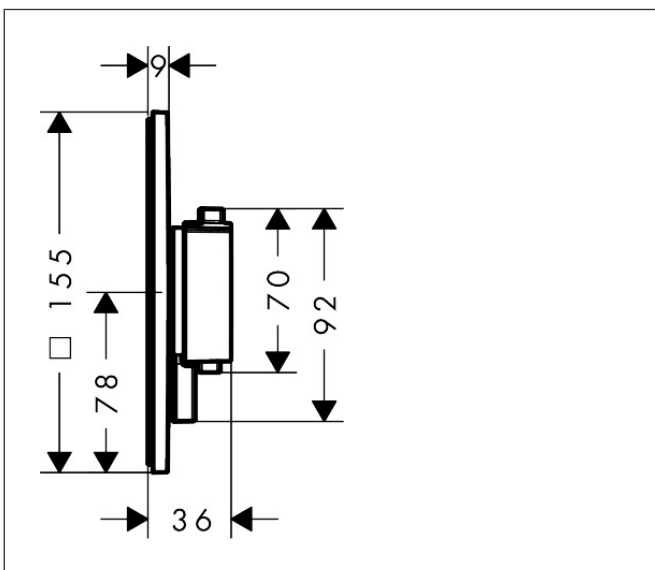

Merk	hansgrohe
Artikelnaam	Ecostat Comfort E inbouwthermostaat voor 1 functie
Art.nr.	33710670
Oppervlakte	mat zwart
Netto prijs	749,45 EUR

Product foto

Kenmerken

- temperatuur- en volumeregeling
- thermostaatkardoes
- maximale doorstroomhoeveelheid bij 1 bar: 14 l/min
- maximale doorstroomhoeveelheid bij 3 bar: 25,2 l/min
- rozet kan worden uitgelijnd met +/- 3°
- eenvoudige installatie dankzij voorgemonteerd functieblok
- grepen altijd op dezelfde hoogte ongeacht de installatiediepte van het inbouwdeel
- Veiligheidsblokkering bij 40°C
- temperatuurbegrenzing instelbaar
- materiaal grepen: metaal
- aansluiting: inbouwdeel iBox universal 2 (# 01500180)

Maat tekeningen

Technologie

Certificaat

Merk hansgrohe
Artikelnaam **Ecostat Comfort E** inbouwthermostaat voor 1 functie
Art.nr. 33710670
Oppervlakte mat zwart
Netto prijs 749,45 EUR

Benodigde onderdelen

Onderdelen voor bouwjaar: >04/25

Pos	Beschrijving	Art.nr.	Prijs
1	thermostaatgreep	85346670	
2		98087670	25,90
3	rozet	98083670	51,06
4	rozetdrager	98081000	66,87
5	compensatieset	94930000	8,01
6	cilinderkopschroef M4x12	94929000	4,99
7	service eenheid	94928000	26,73
8	moer	98913000	17,26
9	temperatuur regeleenheid	98282000	95,16
10	bovendeel rechts sluitend	94009000	34,01
11	O-ring 16x2,5	98134000	3,12
12	verlengset 5 mm	13612670	115,69
13	verlengset	13628000	39,15
14	verlengset 22 mm	13617670	154,23
15	verlengset 25 - 75 mm	13632000	38,54
16	verlengset 25 mm	13638000	33,03
a	Basisset	01500180	130,00
b	adapterset	13588000	33,03