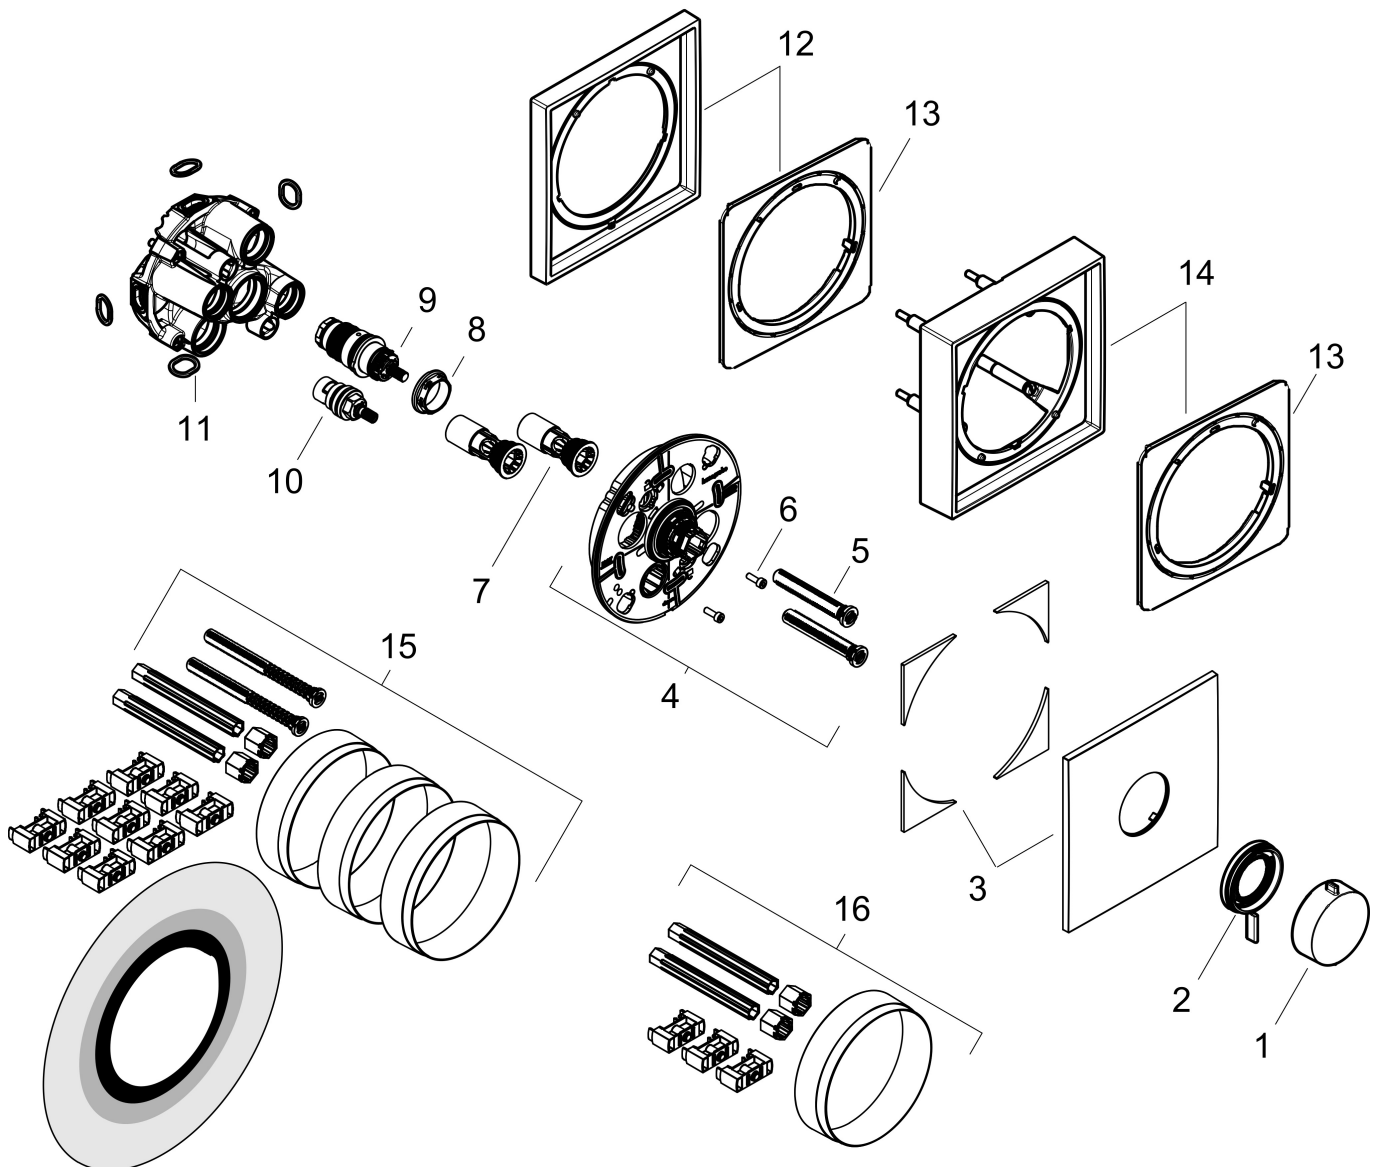

Merk hansgrohe
Artikelnaam **Ecostat Comfort E** inbouwthermostaat voor 1 functie
Art.nr. 33710670
Oppervlakte mat zwart
Netto prijs 749,45 EUR

Explosietekening voor bouwjaar: >04/25

Merk	hansgrohe
Artikelnaam	Ecostat Comfort E inbouwthermostaat voor 1 functie
Art.nr.	33710670
Oppervlakte	mat zwart
Netto prijs	749,45 EUR

Onderdelen voor bouwjaar: >04/25

Pos	Beschrijving	Art.nr.	Prijs
1	thermostaatgreep	85346670	
2		98087670	25,90
3	rozet	98083670	51,06
4	rozetdrager	98081000	66,87
5	compensatieset	94930000	8,01
6	cilinderkopschroef M4x12	94929000	4,99
7	service eenheid	94928000	26,73
8	moer	98913000	17,26
9	temperatuur regeleenheid	98282000	95,16
10	bovendeel rechts sluitend	94009000	34,01
11	O-ring 16x2,5	98134000	3,12
12	verlengset 5 mm	13612670	115,69
13	verlengset	13628000	39,15
14	verlengset 22 mm	13617670	154,23
15	verlengset 25 - 75 mm	13632000	38,54
16	verlengset 25 mm	13638000	33,03
a	Basisset	01500180	130,00
b	adapterset	13588000	33,03