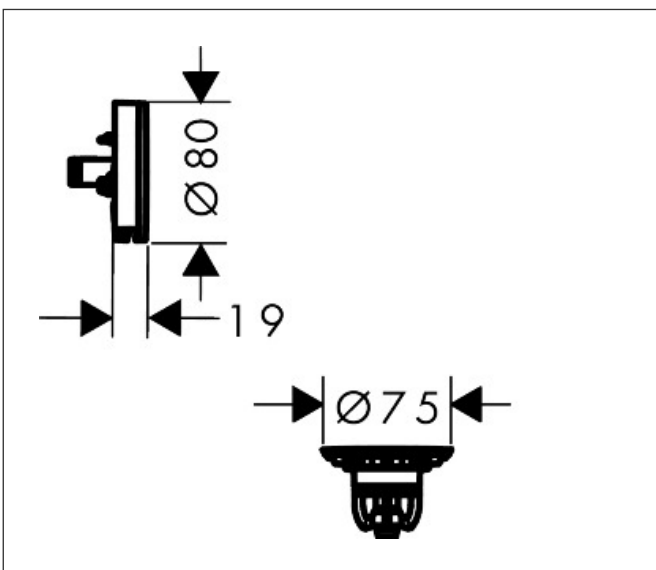

Merk	hansgrohe
Artikelnaam	Exafill kleurset badafvoer, -vul en -overloop set
Art.nr.	58119670
Oppervlakte	Frame kleur: Mat zwart, Kleur klep: mat zwart
Netto prijs	224,00 EUR

Product foto

Kenmerken

- bestaat uit: afbouwdeel overloop met baduitloop, push-open afvoergarnituur
- geschikt voor badkuipen van gietijzer, staal en kunststof, geschikt voor zowel standaard- als extra grote baden, badkuipen met afvoeropening met een diameter van 52 mm
- maximale doorstroomhoeveelheid bij 3 bar: 23 l/min
- instelbare wateringang met verschillende straalsoorten
- push-open afvoergarnituur
- eenvoudige reiniging met toegang voor de ontstoppingsveer
- eenvoudige montage van waste en overloop met inbegrepen gereedschap
- materiaal afvoergarnituur: Polypropyleen (PP)
- materiaal overloop en uitloop: ABS, Polypropyleen (PP)

Maat tekeningen

Technologie

Merk hansgrohe
 Artikelnaam **Exafill** kleurset badafvoer, -vul en -overloop set
 Art.nr. 58119670
 Oppervlakte Frame kleur: Mat zwart, Kleur klep: mat zwart
 Netto prijs 224,00 EUR

Benodigde onderdelen

Product foto	Artikelnaam	Art.nr.	Prijs
	hansgrohe Tubset universal inbouwdeel voor badafvoer en -overloop	58152180	73,00

Merk hansgrohe
 Artikelnaam **Exafill** kleurset badafvoer, -vul en -overloop set
 Art.nr. 58119670
 Oppervlakte Frame kleur: Mat zwart, Kleur klep: mat zwart
 Netto prijs 224,00 EUR