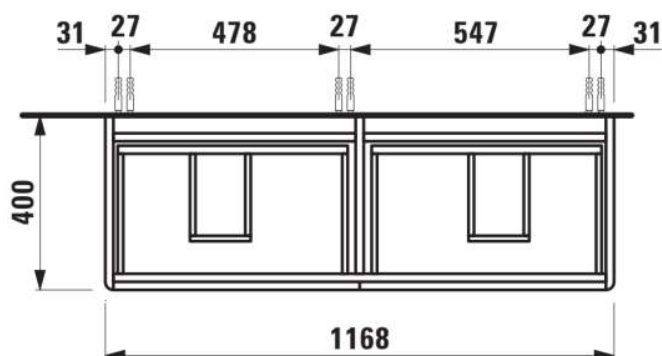

BASE 2.0

Meuble sous-vasque pour VAL, 1200mm, 4 tiroirs

DIMENSIONS

Longueur	1170 mm
Largeur	400 mm
Hauteur	515 mm

COULEUR ET FINITION

	260 Blanc mat
---	---------------

Boîtes de rangement : 2

Combinaison des portes et des tiroirs : 4

Tiroirs

Finition des pieds : Chromé

Hauteur maximale des pieds (mm) : 263

Matériau : MDF

Pieds ajustables

Poids net / kg : 39,7

Position du lavabo : Droite, Gauche

Structure du meuble : Tiroirs

Système d'ouverture et de fermeture : Tiroirs avec fermeture amortie

Type d'installation : Suspendu

DESSINS TECHNIQUES

COMPATIBLE AVEC

Lavabo double, avec plage
antidérapante centrale

H814282...1041

BASE 2.0