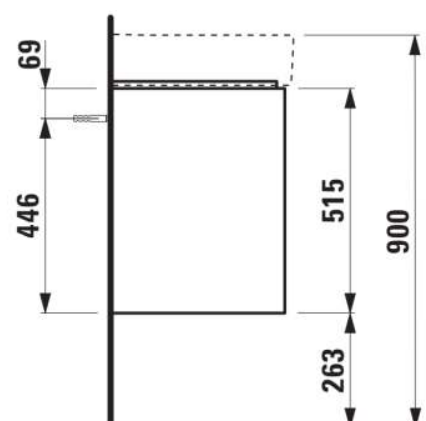

BASE 2.0

Meuble sous-vasque pour VAL, 1200mm, 4 tiroirs

DIMENSIONS

Longueur	1170 mm
Largeur	400 mm
Hauteur	515 mm

COULEUR ET FINITION

	260 Blanc mat
---	---------------

Boîtes de rangement : 2

Combinaison des portes et des tiroirs : 4

Tiroirs

Finition des pieds : Chromé

Hauteur maximale des pieds (mm) : 263

Matériau : MDF

Pieds ajustables

Poids net / kg : 39,7

Position du lavabo : Droite, Gauche

Structure du meuble : Tiroirs

Système d'ouverture et de fermeture : Tiroirs avec fermeture amortie

Type d'installation : Suspendu

DESSINS TECHNIQUES

COMPATIBLE AVEC

Lavabo double, avec plage
antidérapante centrale

H814282...1041

BASE 2.0