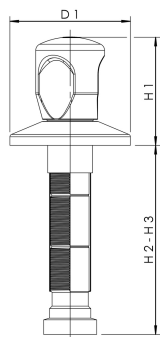

Produktmerkmale

- verchromter Bediengriff aus ABS-Kunststoff
- für Absperr-WZ-Baureihe RG120 Figur 854 01/02/05/07 und Figur 855 47 sowie für Absperr-WZ-Montageblock ECO-DUO Figur 853 07
- Kunststoff-Aufnahmekörper
- verchromte Schubrosette
- einfache Montage durch 90° Drehung
- inkl. rotem und blauem Signierplättchen

Bestell-Nr.	für DN	D1 (mm)	H1 (mm)	H2 (mm)	H3 (mm)	kg
5961702000	20	70	62	35	110	0,176