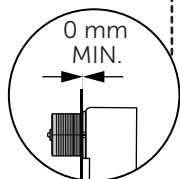

SOLEA

M2

Installation - Installazione - Installation - Montage - Instalación - Montering - Монтаж
Montáž - Paigaldamine - Εγκατάσταση - Beszerelés - Montavimas - Montāža - Instalare
Инсталација - Montaž - Установка - Montaža - Montáž - Montaj - Інсталяція

(dimensions in millimeters)

WC FRAME/CISTERN 150

WC FRAME / CISTERN 80

WC FRAME / CISTERN 120

1 A

TOP

1 B

FRONT