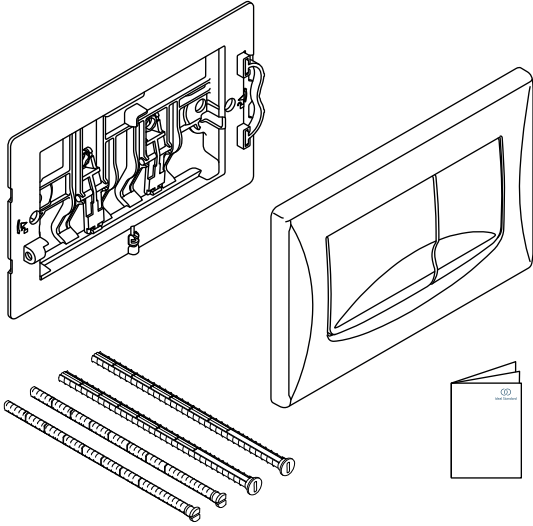

SOLEA

M2

Installation - Installazione - Installation - Montage - Instalación - Montering - Монтаж
Montáž - Paigaldamine - Εγκατάσταση - Beszerelés - Montavimas - Montāža - Instalare
Инсталација - Montaž - Установка - Montaža - Montáž - Montaj - Інсталяція

(dimensions in millimeters)

WC FRAME/CISTERN 150

WC FRAME / CISTERN 80

WC FRAME / CISTERN 120

1 A

TOP

1 B

FRONT