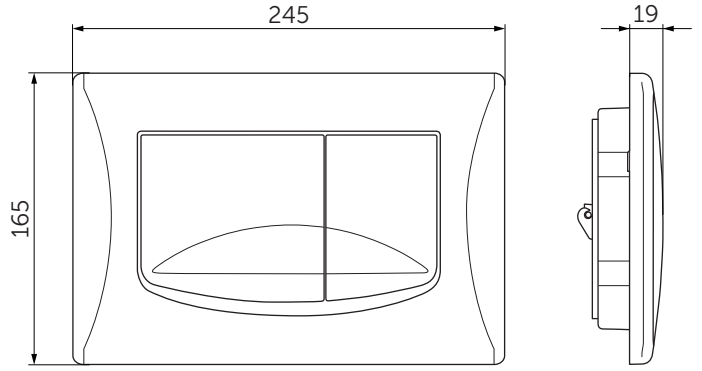

SOLEA

M2

Installation - Installazione - Installation - Montage - Instalación - Montering - Монтаж
Montáž - Paigaldamine - Εγκατάσταση - Beszerelés - Montavimas - Montāža - Instalare
Инсталација - Montaž - Установка - Montaža - Montáž - Montaj - Інсталяція

(dimensions in millimeters)

WC FRAME/CISTERN 150

WC FRAME / CISTERN 80

WC FRAME / CISTERN 120

1 A

TOP

1 B

FRONT