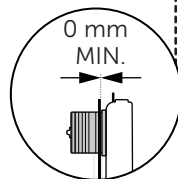

SOLEA

M2

Installation - Installazione - Installation - Montage - Instalación - Montering - Монтаж
Montáž - Paigaldamine - Εγκατάσταση - Beszerelés - Montavimas - Montāža - Instalare
Инсталација - Montaž - Установка - Montaža - Montáž - Montaj - Інсталяція

(dimensions in millimeters)

WC FRAME/CISTERN 150

WC FRAME / CISTERN 80

WC FRAME / CISTERN 120

1 A

TOP

1 B

FRONT