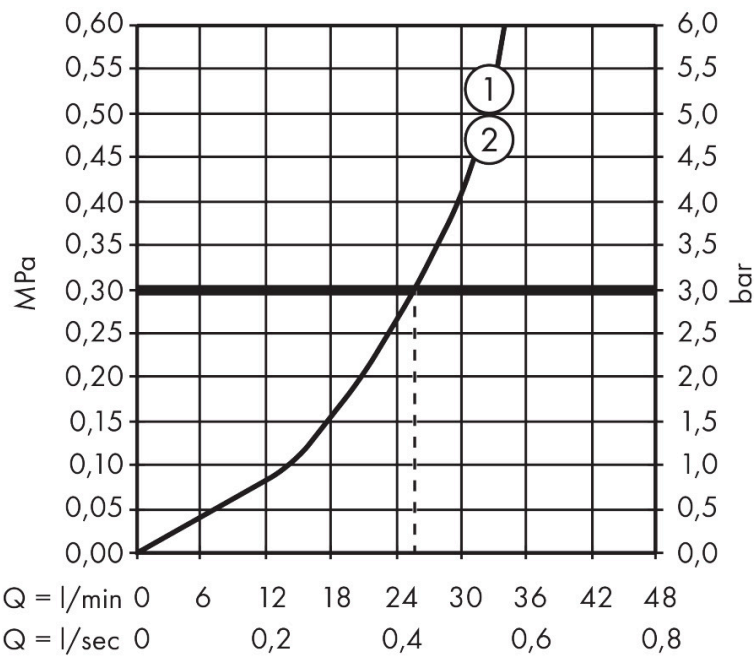

Merk hansgrohe
Artikelnaam **Ecostat Comfort E** inbouwthermostaat voor 2 functies
Art.nr. 33711140
Oppervlakte Brushed Bronze
Netto prijs 901,36 EUR

Stroomschema

1 Uitgang 1
2 Uitgang 2