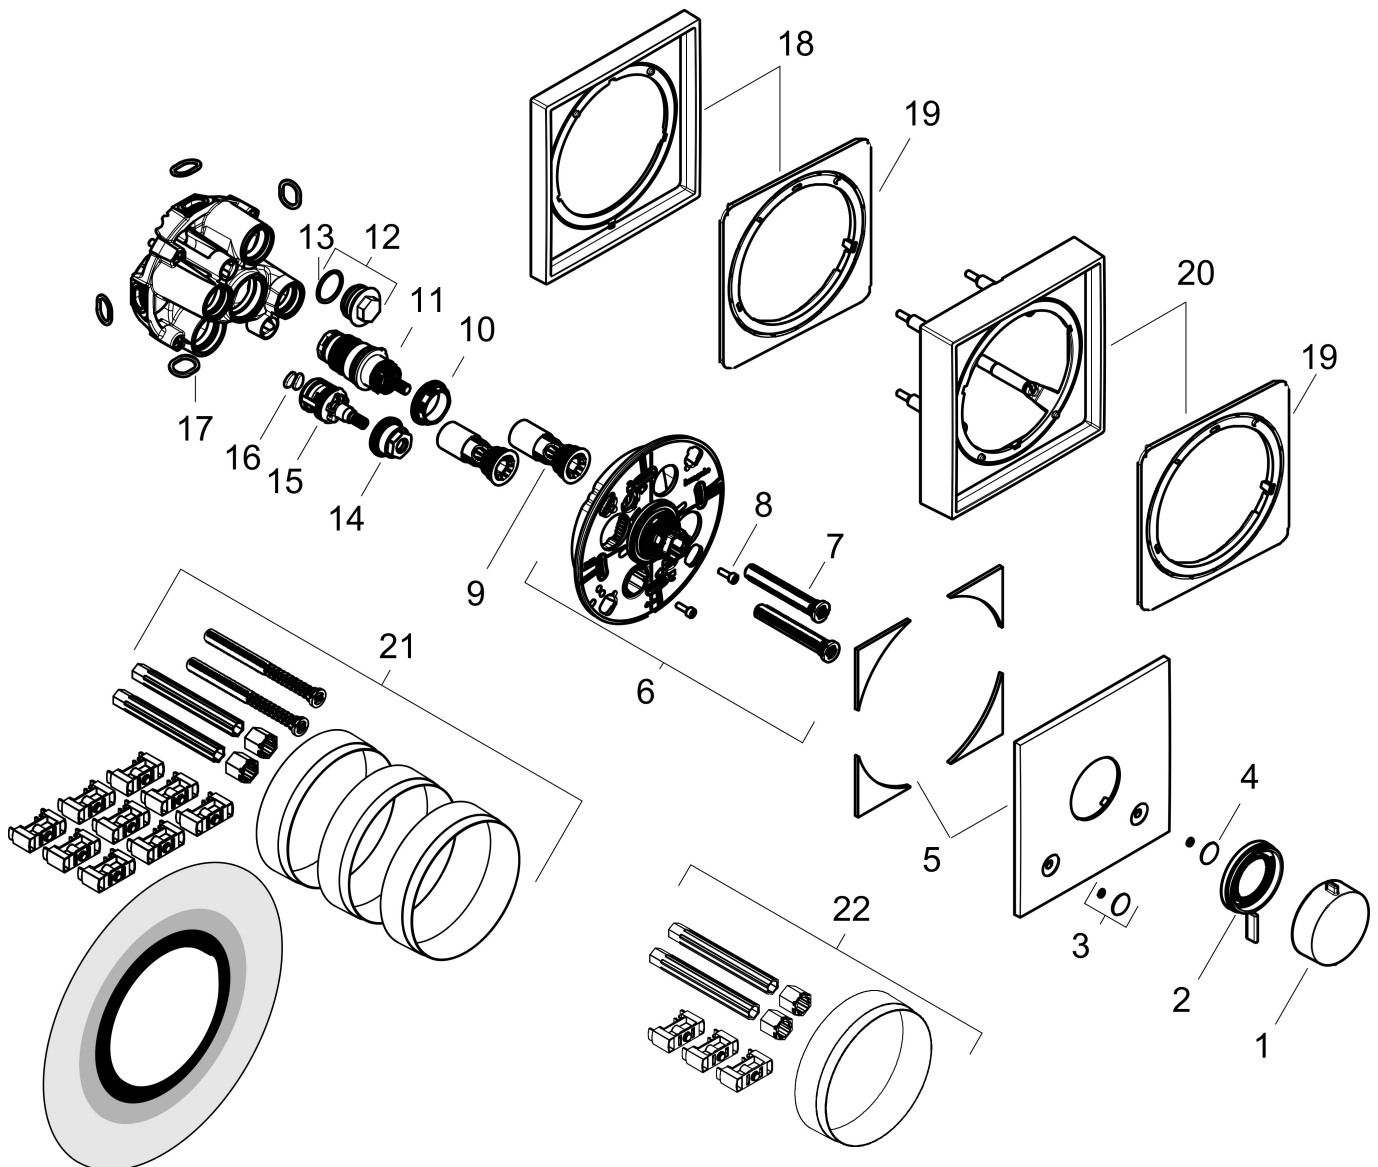

Merk hansgrohe
Artikelnaam **Ecostat Comfort E** inbouwthermostaat voor 2 functies
Art.nr. 33711140
Oppervlakte Brushed Bronze
Netto prijs 901,36 EUR

Explosietekening voor bouwjaar: >04/25

Merk	hansgrohe
Artikelnaam	Ecostat Comfort E inbouwthermostaat voor 2 functies
Art.nr.	33711140
Oppervlakte	Brushed Bronze
Netto prijs	901,36 EUR

Onderdelen voor bouwjaar: >04/25

Pos	Beschrijving	Art.nr.	Prijs
1	thermostaatgreep	94931140	40,14
2		98087140	25,90
3	symboolset	94924130	51,06
4	O-ring 3,1x1,6	94927000	4,99
5	rozet	98088140	51,06
6	rozetdrager	98081000	66,87
7	compensatieset	94930000	8,01
8	cilinderkopschroef M4x12	94929000	4,99
9	service eenheid	94928000	26,73
10	moer	98913000	17,26
11	temperatuur regeleenheid	98282000	95,16
12	Stop	94919000	3,12
13	O-Ring 22x2	98185000	3,12
14	moer	92853000	8,01
15	bovendeel met omstelling	94716000	42,22
16	zeef	94920000	8,01
17	O-ring 16x2,5	98134000	3,12
18	verlengset 5 mm	13612140	123,94
19	verlengset	13628000	39,15
20	verlengset 22 mm	13617140	165,26
21	verlengset 25 - 75 mm	13632000	38,54
22	verlengset 25 mm	13638000	33,03
a	Basisset	01500180	130,00
b	adapterset	13588000	33,03