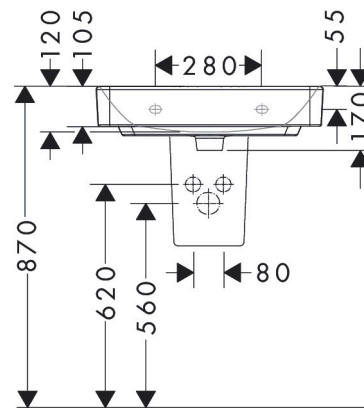

Merk hansgrohe
 Artikelnaam **Xanua Q** geslepen opzetwastafel 600/480 met kraangat met overloop
 Art.nr. 60243450
 Oppervlakte wit
 Netto prijs 216,20 EUR

Product foto

Kenmerken

- materiaal: keramiek
- buitenste afmetingen wastafel: 600 x 480 x 105 mm (b x d x h)
- binnelhoogte wastafel: 120 mm
- glansgraad: glanzend
- onderzijde wastafel geslepen
- Made to fit NoiseReduction: op maat gemaakte geluiddempende mat bijgesloten
- met één kraangat
- met overloop
- zonder afvoergarnituur
- montagewijze: opbouw en wandmontage
- overloopklasse: CL25

Maat tekeningen

Technologie

Merk hansgrohe
 Artikelnaam **Xanua Q** geslepen opzetwastafel 600/480 met kraangat met overloop
 Art.nr. 60243450
 Oppervlakte wit
 Netto prijs 216,20 EUR

Installatievoorbeelden

i Afmetingen kunnen variëren vanwege keramische toleranties die verband houden met het productieproces.

Merk	hansgrohe
Artikelnaam	Xanvia Q geslepen opzetwastafel 600/480 met kraangat met overloop
Art.nr.	60243450
Oppervlakte	wit
Netto prijs	216,20 EUR

Explosietekening voor bouwjaar: >04/24

Merk hansgrohe
Artikelnaam **Xanua Q** geslepen opzetwastafel 600/480 met kraangat met overloop
Art.nr. 60243450
Oppervlakte wit
Netto prijs 216,20 EUR

Onderdelen voor bouwjaar: >04/24