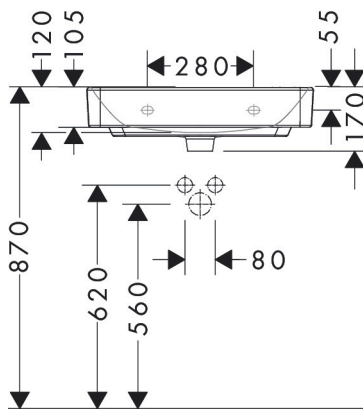

Merk hansgrohe
 Artikelnaam **Xanua Q** geslepen opzetwastafel 600/480 met kraangat met overloop
 Art.nr. 60243450
 Oppervlakte wit
 Netto prijs 216,20 EUR

Product foto

Kenmerken

- materiaal: keramiek
- buitenste afmetingen wastafel: 600 x 480 x 105 mm (b x d x h)
- binnelhoogte wastafel: 120 mm
- glansgraad: glanzend
- onderzijde wastafel geslepen
- Made to fit NoiseReduction: op maat gemaakte geluiddempende mat bijgesloten
- met één kraangat
- met overloop
- zonder afvoergarnituur
- montagewijze: opbouw en wandmontage
- overloopklasse: CL25

Maat tekeningen

Technologie

Merk hansgrohe
 Artikelnaam **Xanua Q** geslepen opzetwastafel 600/480 met kraangat met overloop
 Art.nr. 60243450
 Oppervlakte wit
 Netto prijs 216,20 EUR

Installatievoorbeelden

i Afmetingen kunnen variëren vanwege keramische toleranties die verband houden met het productieproces.

Merk	hansgrohe
Artikelnaam	Xanvia Q geslepen opzetwastafel 600/480 met kraangat met overloop
Art.nr.	60243450
Oppervlakte	wit
Netto prijs	216,20 EUR

Explosietekening voor bouwjaar: >04/24

Merk hansgrohe
Artikelnaam **Xanua Q** geslepen opzetwastafel 600/480 met kraangat met overloop
Art.nr. 60243450
Oppervlakte wit
Netto prijs 216,20 EUR

Onderdelen voor bouwjaar: >04/24