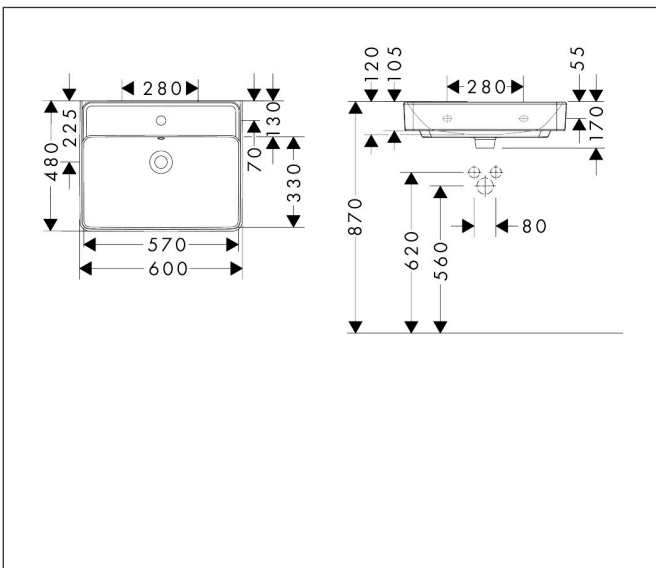

Merk hansgrohe
 Artikelnaam **Xanua Q** geslepen opzetwastafel 600/480 met kraangat met overloop
 Art.nr. 60243450
 Oppervlakte wit
 Netto prijs 216,20 EUR

Product foto

Kenmerken

- materiaal: keramiek
- buitenste afmetingen wastafel: 600 x 480 x 105 mm (b x d x h)
- binnelhoogte wastafel: 120 mm
- glansgraad: glanzend
- onderzijde wastafel geslepen
- Made to fit NoiseReduction: op maat gemaakte geluiddempende mat bijgesloten
- met één kraangat
- met overloop
- zonder afvoergarnituur
- montagewijze: opbouw en wandmontage
- overloopklasse: CL25

Maat tekeningen

Technologie

Merk hansgrohe
 Artikelnaam **Xanua Q** geslepen opzetwastafel 600/480 met kraangat met overloop
 Art.nr. 60243450
 Oppervlakte wit
 Netto prijs 216,20 EUR

Installatievoorbeelden

i Afmetingen kunnen variëren vanwege keramische toleranties die verband houden met het productieproces.

Merk	hansgrohe
Artikelnaam	Xanvia Q geslepen opzetwastafel 600/480 met kraangat met overloop
Art.nr.	60243450
Oppervlakte	wit
Netto prijs	216,20 EUR

Explosietekening voor bouwjaar: >04/24

Merk hansgrohe
Artikelnaam **Xanua Q** geslepen opzetwastafel 600/480 met kraangat met overloop
Art.nr. 60243450
Oppervlakte wit
Netto prijs 216,20 EUR

Onderdelen voor bouwjaar: >04/24