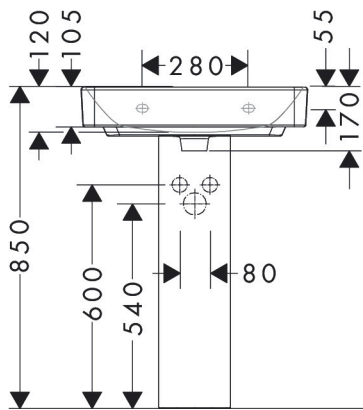

Merk hansgrohe
 Artikelnaam **Xanua Q** geslepen opzetwastafel 600/480 met kraangat met overloop
 Art.nr. 60243450
 Oppervlakte wit
 Netto prijs 216,20 EUR

Product foto

Kenmerken

- materiaal: keramiek
- buitenste afmetingen wastafel: 600 x 480 x 105 mm (b x d x h)
- binnelhoogte wastafel: 120 mm
- glansgraad: glanzend
- onderzijde wastafel geslepen
- Made to fit NoiseReduction: op maat gemaakte geluiddempende mat bijgesloten
- met één kraangat
- met overloop
- zonder afvoergarnituur
- montagewijze: opbouw en wandmontage
- overloopklasse: CL25

Maat tekeningen

Technologie

Merk hansgrohe
 Artikelnaam **Xanua Q** geslepen opzetwastafel 600/480 met kraangat met overloop
 Art.nr. 60243450
 Oppervlakte wit
 Netto prijs 216,20 EUR

Installatievoorbeelden

i Afmetingen kunnen variëren vanwege keramische toleranties die verband houden met het productieproces.

Merk	hansgrohe
Artikelnaam	Xanvia Q geslepen opzetwastafel 600/480 met kraangat met overloop
Art.nr.	60243450
Oppervlakte	wit
Netto prijs	216,20 EUR

Explosietekening voor bouwjaar: >04/24

Merk hansgrohe
Artikelnaam **Xanua Q** geslepen opzetwastafel 600/480 met kraangat met overloop
Art.nr. 60243450
Oppervlakte wit
Netto prijs 216,20 EUR

Onderdelen voor bouwjaar: >04/24