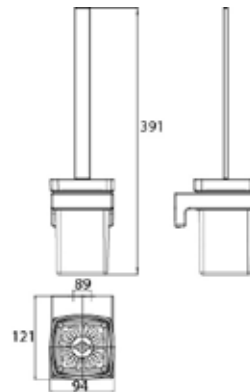

## PRODUKTINFORMATION

Bürstengarnitur, Kristallglas satiniert, Wandmodell schwarz

Art.-Nr.3215 133 00