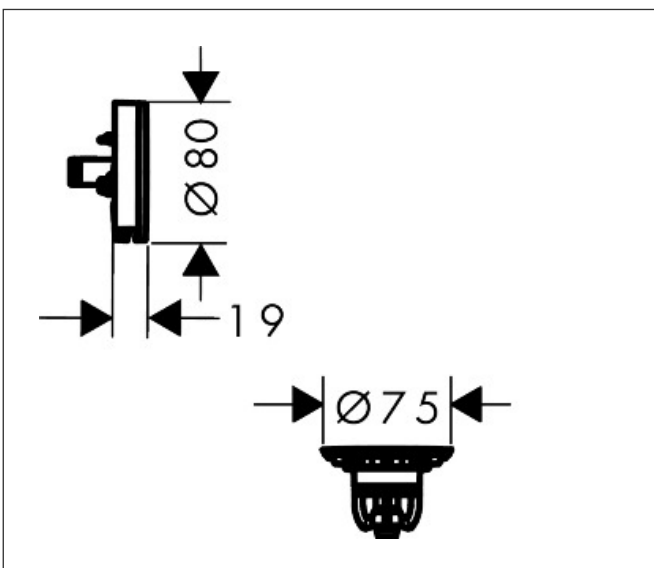

Merk	hansgrohe
Artikelnaam	<b>Exafill</b> kleurset badafvoer, -vul en -overloop set
Art.nr.	58119700
Oppervlakte	Frame kleur: Mat wit, Kleur klep: High Gloss White
Netto prijs	224,00 EUR

## Kenmerken

- bestaat uit: afbouwdeel overloop met baduitloop, push-open afvoergarnituur
- geschikt voor badkuipen van gietijzer, staal en kunststof, geschikt voor zowel standaard- als extra grote baden, badkuipen met afvoeropening met een diameter van 52 mm
- maximale doorstroomhoeveelheid bij 3 bar: 23 l/min
- instelbare wateringang met verschillende straalsoorten
- push-open afvoergarnituur
- eenvoudige reiniging met toegang voor de ontstoppingsveer
- eenvoudige montage van waste en overloop met inbegrepen gereedschap
- materiaal afvoergarnituur: Polypropyleen (PP)
- materiaal overloop en uitloop: ABS, Polypropyleen (PP)

## Technologie

Merk hansgrohe  
 Artikelnaam **Exafill** kleurset badafvoer, -vul en -overloop set  
 Art.nr. 58119700  
 Oppervlakte Frame kleur: Mat wit, Kleur klep: High Gloss White  
 Netto prijs 224,00 EUR

## Benodigde onderdelen

Product foto	Artikelnaam	Art.nr.	Prijs
	hansgrohe Tubset universal inbouwdeel voor badafvoer en -overloop	58152180	73,00

Merk hansgrohe  
 Artikelnaam **Exafill** kleurset badafvoer, -vul en -overloop set  
 Art.nr. 58119700  
 Oppervlakte Frame kleur: Mat wit, Kleur klep: High Gloss White  
 Netto prijs 224,00 EUR