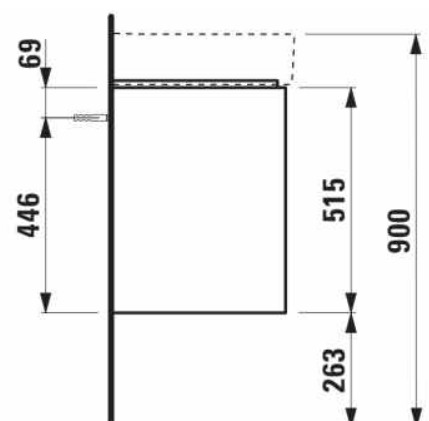

BASE 2.0

Wastafelonderbouwkast voor VAL, 1200mm, 2 lades

AFMETINGEN

Lengte	1170 mm
Breedte	400 mm
Hoogte	515 mm

KLEUR EN AFWERKING

■ 266 Traffic Grey

Afwerking van de voeten : Chroom

Deuren en lades combinatie : 2 lades

Materiaal : MDF

Maximale hoogte poten : 263

Netto gewicht / kg : 33,6

Organiseren vakken : 1

Positie wastafel : Centraal

Structuur meubelen : Lades

Systeem voor sluiten en openen : Softclose lades

Type installatie : Wandhangend

Verstelbare poten

TECHNISCHE TEKENINGEN

TE COMBINEREN MET

Wastafel

H810289...1041

Wastafel

H810289...1071

Wastafel