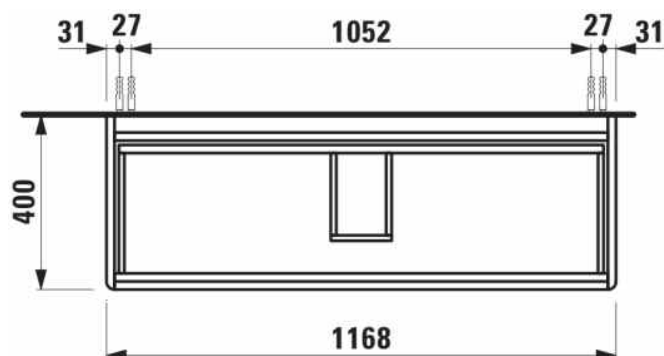

BASE 2.0

Wastafelonderbouwkast voor VAL, 1200mm, 2 lades

AFMETINGEN

Lengte	1170 mm
Breedte	400 mm
Hoogte	515 mm

KLEUR EN AFWERKING

■ 266 Traffic Grey

Afwerking van de voeten : Chroom

Deuren en lades combinatie : 2 lades

Materiaal : MDF

Maximale hoogte poten : 263

Netto gewicht / kg : 33,6

Organiseren vakken : 1

Positie wastafel : Centraal

Structuur meubelen : Lades

Systeem voor sluiten en openen : Softclose lades

Type installatie : Wandhangend

Verstelbare poten

TECHNISCHE TEKENINGEN

TE COMBINEREN MET

Wastafel

H810289...1041

Wastafel

H810289...1071

Wastafel