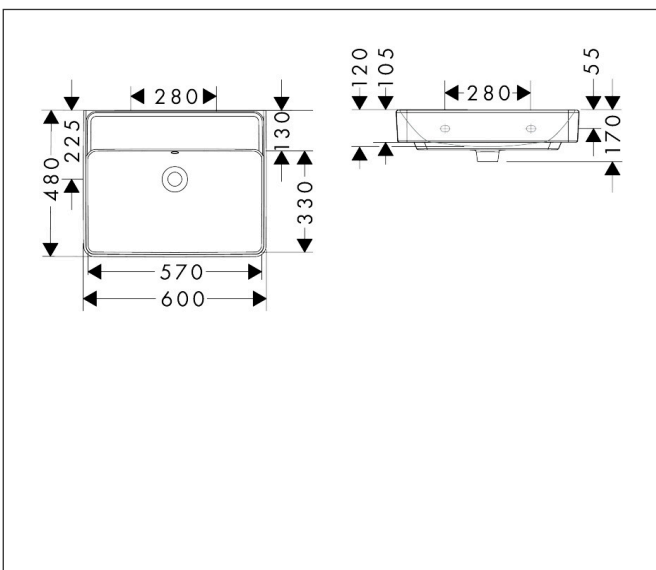

Merk hansgrohe
 Artikelnaam **Xanua Q** geslepen opzetwastafel 600/480 zonder kraangat met overloop
 Art.nr. 60244450
 Oppervlakte wit
 Netto prijs 216,20 EUR

Product foto

Kenmerken

- materiaal: keramiek
- buitenste afmetingen wastafel: 600 x 480 x 105 mm (b x d x h)
- binnenhoogte wastafel: 120 mm
- glansgraad: glanzend
- onderzijde wastafel geslepen
- Made to fit NoiseReduction: op maat gemaakte geluiddempende mat bijgesloten
- zonder kraangat
- met overloop
- zonder afvoergarnituur
- montagewijze: opbouw en wandmontage
- overloopklasse: CL25

Maat tekeningen

Technologie

Merk hansgrohe
 Artikelnaam **Xanua Q** geslepen opzetwastafel 600/480 zonder kraangat met overloop
 Art.nr. 60244450
 Oppervlakte wit
 Netto prijs 216,20 EUR

Installatievoorbeelden

i Afmetingen kunnen variëren vanwege keramische toleranties die verband houden met het productieproces.

Merk	hansgrohe
Artikelnaam	Xanvia Q geslepen opzetwastafel 600/480 zonder kraangat met overloop
Art.nr.	60244450
Oppervlakte	wit
Netto prijs	216,20 EUR

Explosietekening voor bouwjaar: >04/24

Merk hansgrohe
 Artikelnaam **Xanua Q** geslepen opzetwastafel 600/480 zonder kraangat met overloop
 Art.nr. 60244450
 Oppervlakte wit
 Netto prijs 216,20 EUR

Onderdelen voor bouwjaar: >04/24