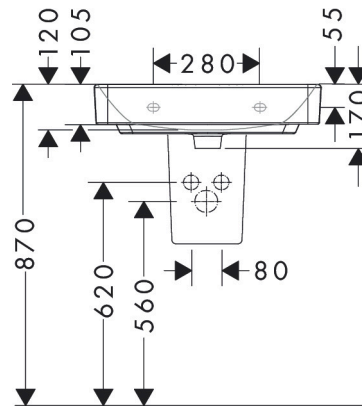

Merk hansgrohe
 Artikelnaam **Xanua Q** geslepen opzetwastafel 600/480 zonder kraangat met overloop
 Art.nr. 60244450
 Oppervlakte wit
 Netto prijs 216,20 EUR

Product foto

Kenmerken

- materiaal: keramiek
- buitenste afmetingen wastafel: 600 x 480 x 105 mm (b x d x h)
- binnenhoogte wastafel: 120 mm
- glansgraad: glanzend
- onderzijde wastafel geslepen
- Made to fit NoiseReduction: op maat gemaakte geluiddempende mat bijgesloten
- zonder kraangat
- met overloop
- zonder afvoergarnituur
- montagewijze: opbouw en wandmontage
- overloopklasse: CL25

Maat tekeningen

Technologie

Merk hansgrohe
 Artikelnaam **Xanua Q** geslepen opzetwastafel 600/480 zonder kraangat met overloop
 Art.nr. 60244450
 Oppervlakte wit
 Netto prijs 216,20 EUR

Installatievoorbeelden

i Afmetingen kunnen variëren vanwege keramische toleranties die verband houden met het productieproces.

Merk	hansgrohe
Artikelnaam	Xanvia Q geslepen opzetwastafel 600/480 zonder kraangat met overloop
Art.nr.	60244450
Oppervlakte	wit
Netto prijs	216,20 EUR

Explosietekening voor bouwjaar: >04/24

Merk hansgrohe
 Artikelnaam **Xanua Q** geslepen opzetwastafel 600/480 zonder kraangat met overloop
 Art.nr. 60244450
 Oppervlakte wit
 Netto prijs 216,20 EUR

Onderdelen voor bouwjaar: >04/24