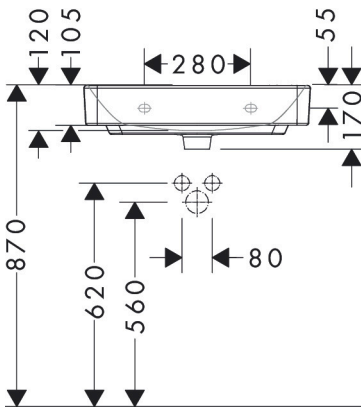

Merk hansgrohe
 Artikelnaam **Xanua Q** geslepen opzetwastafel 600/480 zonder kraangat met overloop
 Art.nr. 60244450
 Oppervlakte wit
 Netto prijs 216,20 EUR

Product foto

Kenmerken

- materiaal: keramiek
- buitenste afmetingen wastafel: 600 x 480 x 105 mm (b x d x h)
- binnenhoogte wastafel: 120 mm
- glansgraad: glanzend
- onderzijde wastafel geslepen
- Made to fit NoiseReduction: op maat gemaakte geluiddempende mat bijgesloten
- zonder kraangat
- met overloop
- zonder afvoergarnituur
- montagewijze: opbouw en wandmontage
- overloopklasse: CL25

Maat tekeningen

Technologie

Merk hansgrohe
 Artikelnaam **Xanua Q** geslepen opzetwastafel 600/480 zonder kraangat met overloop
 Art.nr. 60244450
 Oppervlakte wit
 Netto prijs 216,20 EUR

Installatievoorbeelden

i Afmetingen kunnen variëren vanwege keramische toleranties die verband houden met het productieproces.

Merk	hansgrohe
Artikelnaam	Xanvia Q geslepen opzetwastafel 600/480 zonder kraangat met overloop
Art.nr.	60244450
Oppervlakte	wit
Netto prijs	216,20 EUR

Explosietekening voor bouwjaar: >04/24

Merk hansgrohe
 Artikelnaam **Xanua Q** geslepen opzetwastafel 600/480 zonder kraangat met overloop
 Art.nr. 60244450
 Oppervlakte wit
 Netto prijs 216,20 EUR

Onderdelen voor bouwjaar: >04/24