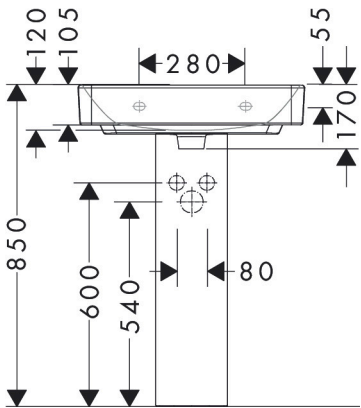

Merk hansgrohe
 Artikelnaam **Xanua Q** geslepen opzetwastafel 600/480 zonder kraangat met overloop
 Art.nr. 60244450
 Oppervlakte wit
 Netto prijs 216,20 EUR

Product foto

Kenmerken

- materiaal: keramiek
- buitenste afmetingen wastafel: 600 x 480 x 105 mm (b x d x h)
- binnenhoogte wastafel: 120 mm
- glansgraad: glanzend
- onderzijde wastafel geslepen
- Made to fit NoiseReduction: op maat gemaakte geluiddempende mat bijgesloten
- zonder kraangat
- met overloop
- zonder afvoergarnituur
- montagewijze: opbouw en wandmontage
- overloopklasse: CL25

Maat tekeningen

Technologie

Merk hansgrohe
 Artikelnaam **Xanua Q** geslepen opzetwastafel 600/480 zonder kraangat met overloop
 Art.nr. 60244450
 Oppervlakte wit
 Netto prijs 216,20 EUR

Installatievoorbeelden

i Afmetingen kunnen variëren vanwege keramische toleranties die verband houden met het productieproces.

Merk	hansgrohe
Artikelnaam	Xanvia Q geslepen opzetwastafel 600/480 zonder kraangat met overloop
Art.nr.	60244450
Oppervlakte	wit
Netto prijs	216,20 EUR

Explosietekening voor bouwjaar: >04/24

Merk hansgrohe
 Artikelnaam **Xanua Q** geslepen opzetwastafel 600/480 zonder kraangat met overloop
 Art.nr. 60244450
 Oppervlakte wit
 Netto prijs 216,20 EUR

Onderdelen voor bouwjaar: >04/24