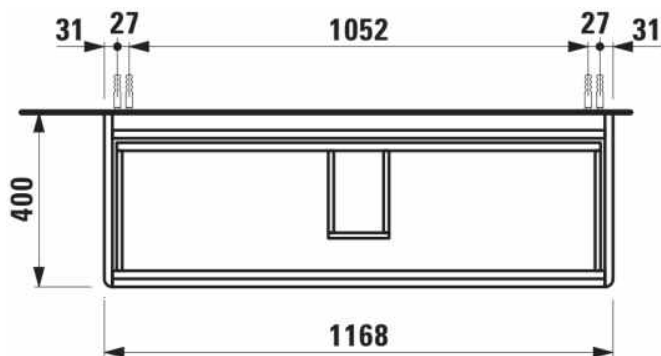

BASE 2.0

Meuble sous-vasque pour VAL, 1200mm, 2 tiroirs

DIMENSIONS

|          |         |
|----------|---------|
| Longueur | 1170 mm |
| Largeur  | 400 mm  |
| Hauteur  | 515 mm  |

COULEUR ET FINITION

■ 266 Gris traffic

Boîtes de rangement : 1

Matériau : MDF

Structure du meuble : Tiroirs

Combinaison des portes et des tiroirs : 2

Pieds ajustables

Système d'ouverture et de fermeture : Tiroirs

Tiroirs

Poids net / kg : 33,6

avec fermeture amortie

Finition des pieds : Chromé

Position du lavabo : Central

Type d'installation : Suspendu

Hauteur maximale des pieds (mm) : 263

DESSINS TECHNIQUES

COMPATIBLE AVEC

Lavabo