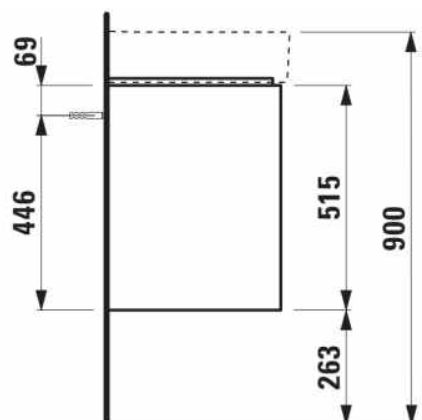

BASE 2.0

Meuble sous-vasque pour VAL, 1200mm, 2 tiroirs

DIMENSIONS

|          |         |
|----------|---------|
| Longueur | 1170 mm |
| Largeur  | 400 mm  |
| Hauteur  | 515 mm  |

COULEUR ET FINITION

■ 266 Gris traffic

Boîtes de rangement : 1

Matériau : MDF

Structure du meuble : Tiroirs

Combinaison des portes et des tiroirs : 2

Pieds ajustables

Système d'ouverture et de fermeture : Tiroirs

Tiroirs

Poids net / kg : 33,6

avec fermeture amortie

Finition des pieds : Chromé

Position du lavabo : Central

Type d'installation : Suspendu

Hauteur maximale des pieds (mm) : 263

DESSINS TECHNIQUES

COMPATIBLE AVEC

Lavabo