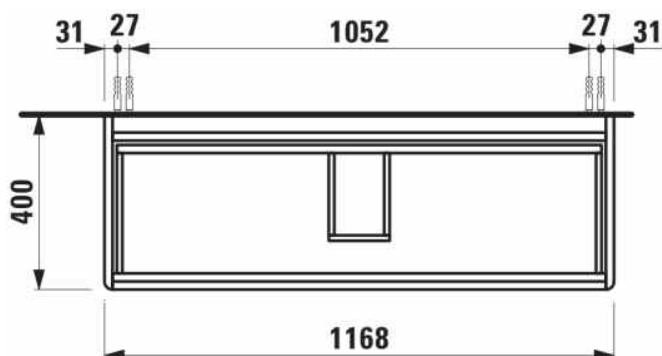

BASE 2.0

Wastafelonderbouwkast voor VAL, 1200mm, 2 lades

AFMETINGEN

Lengte	1170 mm
Breedte	400 mm
Hoogte	515 mm

KLEUR EN AFWERKING

	261 Glanzend wit
-----------------------------------------------------------------------------------	------------------

Afwerking van de voeten : Chroom

Deuren en lades combinatie : 2 lades

Materiaal : MDF

Maximale hoogte poten : 263

Netto gewicht / kg : 33,6

Organiseren vakken : 1

Positie wastafel : Centraal

Structuur meubelen : Lades

Systeem voor sluiten en openen : Softclose lades

Type installatie : Wandhangend

Verstelbare poten

TECHNISCHE TEKENINGEN

TE COMBINEREN MET

Wastafel

H810289...1041

Wastafel