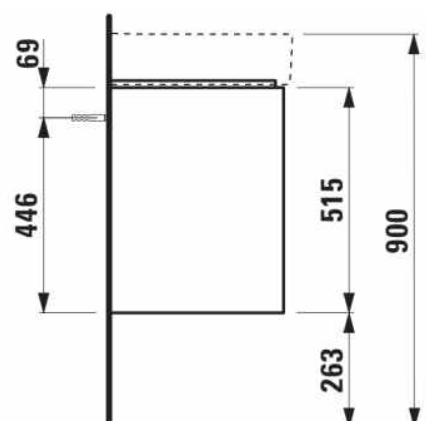

BASE 2.0

Wastafelonderbouwkast voor VAL, 1200mm, 2 lades

AFMETINGEN

Lengte	1170 mm
Breedte	400 mm
Hoogte	515 mm

KLEUR EN AFWERKING

	261 Glanzend wit
-----------------------------------------------------------------------------------	------------------

Afwerking van de voeten : Chroom

Deuren en lades combinatie : 2 lades

Materiaal : MDF

Maximale hoogte poten : 263

Netto gewicht / kg : 33,6

Organiseren vakken : 1

Positie wastafel : Centraal

Structuur meubelen : Lades

Systeem voor sluiten en openen : Softclose lades

Type installatie : Wandhangend

Verstelbare poten

TECHNISCHE TEKENINGEN

TE COMBINEREN MET

Wastafel

H810289...1041

Wastafel