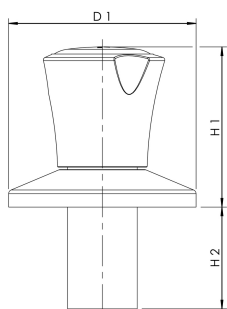

Produktmerkmale

- verchromter Bediengriff aus Zinkdruckguss
- für Absperr-WZ-Baureihe RG120 Figur 854 01/02/05/07 und Figur 855 47 sowie für Absperr-WZ-Montageblock ECO-DUO Figur 853 07
- verchromter Aufnahmekörper
- verchromte Schubrosette
- einfache Montage durch 90° Drehung
- inkl. rotem und blauem Signierplättchen

Bestell-Nr.	für DN	D1 (mm)	H1 (mm)	H2 (mm)	kg
5961102000	20	70	60	38	0,309