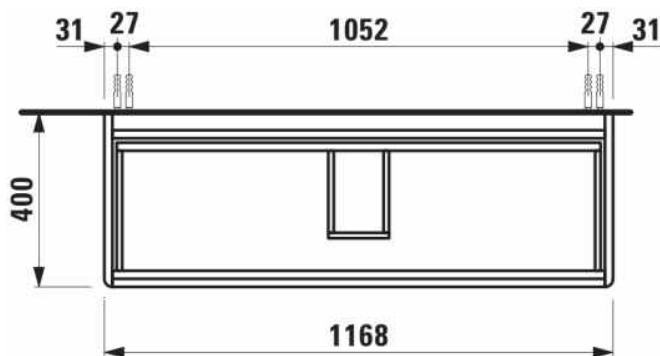

BASE 2.0

Meuble sous-vasque pour VAL, 1200mm, 2 tiroirs

DIMENSIONS

Longueur	1170 mm
Largeur	400 mm
Hauteur	515 mm

COULEUR ET FINITION

<span style="display:inline-block; width:10px; height:10px; background-color:#fff; border:1px solid #ccc;"></span> 261	Blanc brillant
------------------------------------------------------------------------------------------------------------------------	----------------

Boîtes de rangement : 1

Matériau : MDF

Structure du meuble : Tiroirs

Combinaison des portes et des tiroirs : 2

Pieds ajustables

Système d'ouverture et de fermeture : Tiroirs

Tiroirs

Poids net / kg : 33,6

avec fermeture amortie

Finition des pieds : Chromé

Position du lavabo : Central

Type d'installation : Suspendu

Hauteur maximale des pieds (mm) : 263

DESSINS TECHNIQUES

COMPATIBLE AVEC

Lavabo