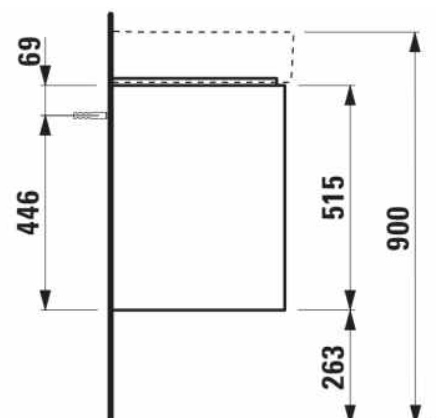

BASE 2.0

Meuble sous-vasque pour VAL, 1200mm, 2 tiroirs

DIMENSIONS

Longueur	1170 mm
Largeur	400 mm
Hauteur	515 mm

COULEUR ET FINITION

<span style="display:inline-block; width:10px; height:10px; background-color:#fff; border:1px solid #ccc;"></span> 261	Blanc brillant
------------------------------------------------------------------------------------------------------------------------	----------------

Boîtes de rangement : 1

Matériau : MDF

Structure du meuble : Tiroirs

Combinaison des portes et des tiroirs : 2

Pieds ajustables

Système d'ouverture et de fermeture : Tiroirs

Tiroirs

Poids net / kg : 33,6

avec fermeture amortie

Finition des pieds : Chromé

Position du lavabo : Central

Type d'installation : Suspendu

Hauteur maximale des pieds (mm) : 263

DESSINS TECHNIQUES

COMPATIBLE AVEC

Lavabo

**H810289...1041**

Lavabo mural ou à poser  
sur meuble

**H810289...1071**

Lavabo mural ou à poser  
sur meuble

**H810289...1091**

Lavabo mural ou à poser  
sur meuble

**H810289...1111**

Lavabo mural ou à poser  
sur meuble