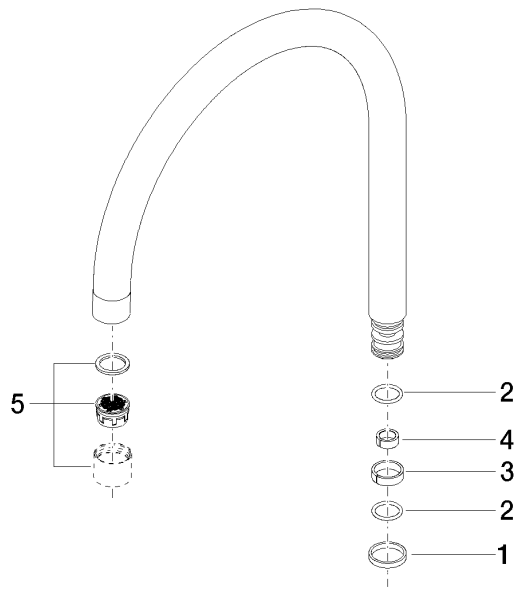

## Auslauf 240 mm, 8 l/min. - Messing gebürstet (23kt Gold)

---

90 28 22 202 02

## Auslauf 240 mm, 8 l/min. - Messing gebürstet (23kt Gold)

---

90 28 22 202 02

Auslauf 240 mm, 8 l/min. - Messing gebürstet (23kt Gold)

---

90 28 22 202 02

### Ersatzteilstückliste

Nr.	Artikelnummer	Benennung	Verbaumenge	Lieferzeit
	90 28 10 125 00 90	Gleitring -	6	2