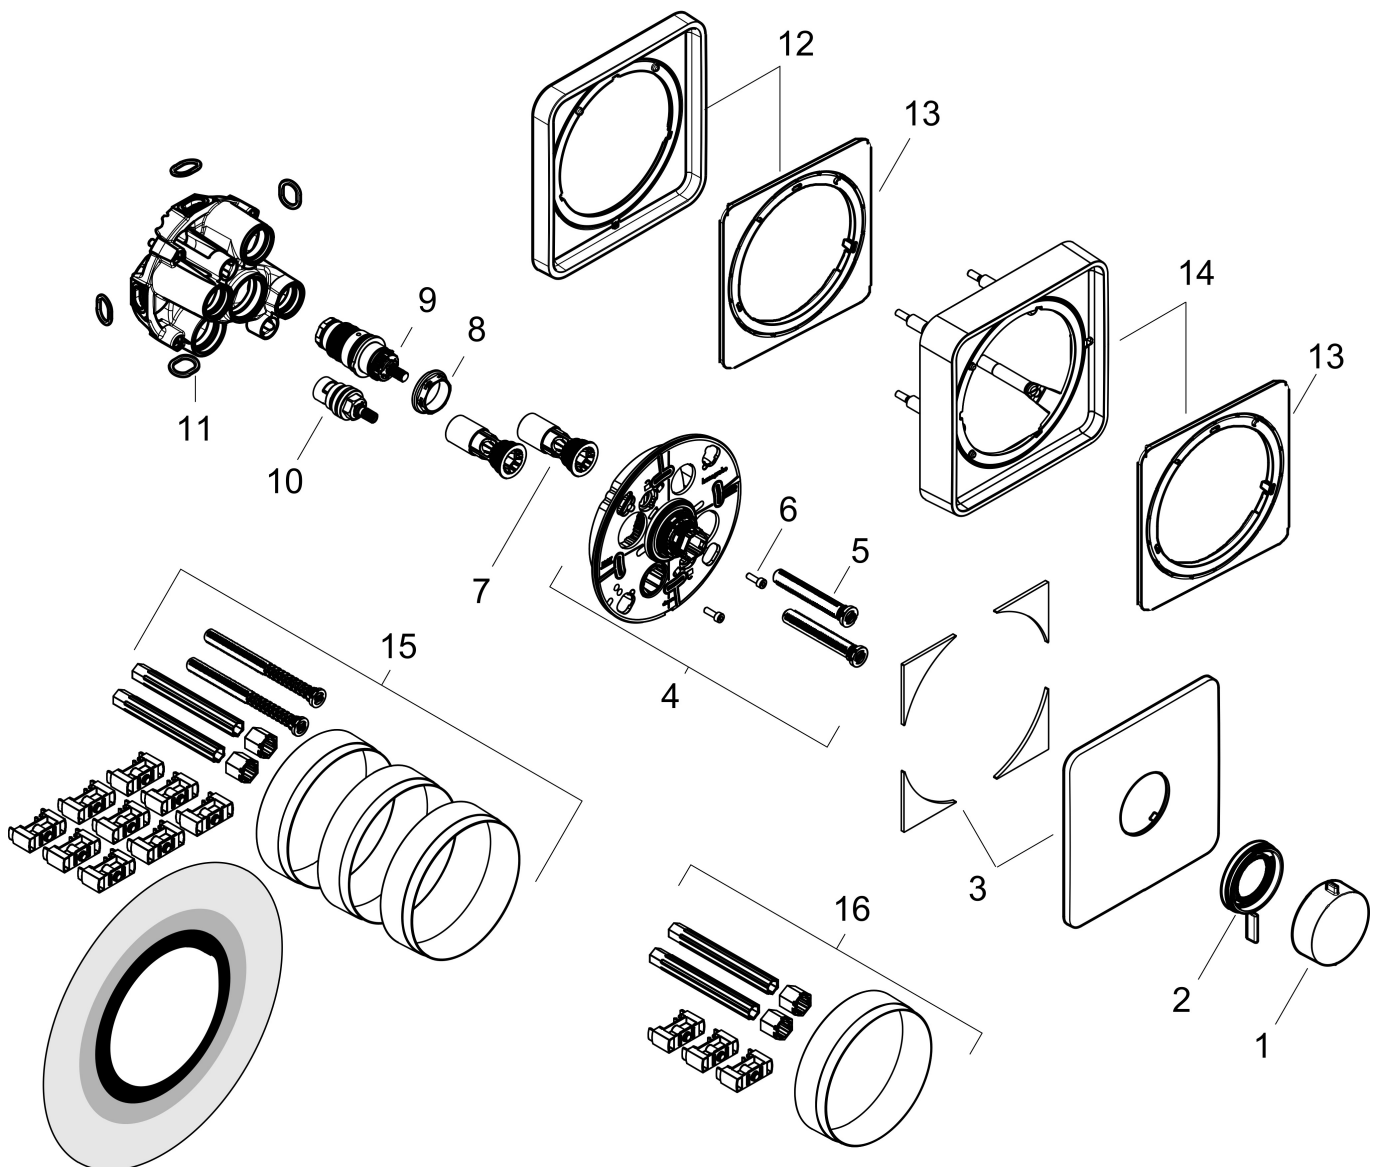

Merk hansgrohe
Artikelnaam **Ecostat Comfort Q** inbouwthermostaat voor 1 functie
Art.nr. 33712670
Oppervlakte mat zwart
Netto prijs 749,45 EUR

Explosietekening voor bouwjaar: >04/25

Merk	hansgrohe
Artikelnaam	Ecostat Comfort Q inbouwthermostaat voor 1 functie
Art.nr.	33712670
Oppervlakte	mat zwart
Netto prijs	749,45 EUR

Onderdelen voor bouwjaar: >04/25

Pos	Beschrijving	Art.nr.	Prijs
1	thermostaatgreep	85346670	
2		98087670	25,90
3	rozet	98085670	100,36
4	rozetdrager	98081000	66,87
5	compensatieset	94930000	8,01
6	cilinderkopschroef M4x12	94929000	4,99
7	service eenheid	94928000	26,73
8	moer	98913000	17,26
9	temperatuur regeleenheid	98282000	95,16
10	bovendeel rechts sluitend	94009000	34,01
11	O-ring 16x2,5	98134000	3,12
12	verlengset 5 mm	13613670	115,69
13	verlengset	13628000	39,15
14	verlengset 22 mm	13618670	154,23
15	verlengset 25 - 75 mm	13632000	38,54
16	verlengset 25 mm	13638000	33,03
a	Basisset	01500180	130,00
b	adapterset	13588000	33,03