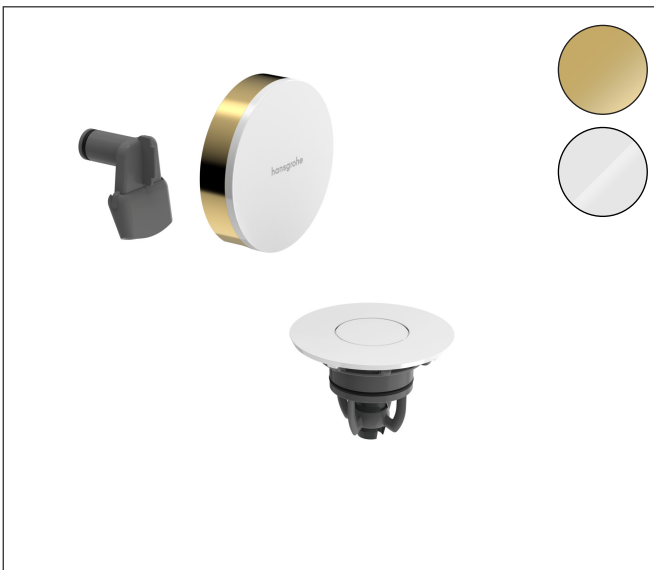

Merk	hansgrohe
Artikelnaam	Exafill kleurset badafvoer, -vul en -overloop set
Art.nr.	58119990
Oppervlakte	Frame kleur: Polished Gold Optic, Kleur klep: High Gloss White
Netto prijs	240,00 EUR

Product foto

Kenmerken

- bestaat uit: afbouwdeel overloop met baduitloop, push-open afvoergarnituur
- geschikt voor badkuipen van gietijzer, staal en kunststof, geschikt voor zowel standaard- als extra grote baden, badkuipen met afvoeropening met een diameter van 52 mm
- maximale doorstroomhoeveelheid bij 3 bar: 23 l/min
- instelbare wateringang met verschillende straalsoorten
- push-open afvoergarnituur
- eenvoudige reiniging met toegang voor de ontstoppingsveer
- eenvoudige montage van waste en overloop met inbegrepen gereedschap
- materiaal afvoergarnituur: Polypropyleen (PP)
- materiaal overloop en uitloop: ABS, Polypropyleen (PP)

Maat tekeningen

Technologie

Merk hansgrohe
 Artikelnaam **Exafill** kleurset badafvoer, -vul en -overloop set
 Art.nr. 58119990
 Oppervlakte Frame kleur: Polished Gold Optic, Kleur klep: High Gloss White
 Netto prijs 240,00 EUR

Benodigde onderdelen

Product foto	Artikelnaam	Art.nr.	Prijs
	hansgrohe Tubset universal inbouwdeel voor badafvoer en -overloop	58152180	73,00

Merk: hansgrohe
 Artikelnaam: **Exafill** kleurset badafvoer, -vul en -overloop set
 Art.nr.: 58119990
 Oppervlakte: Frame kleur: Polished Gold Optic, Kleur klep: High Gloss White
 Netto prijs: 240,00 EUR