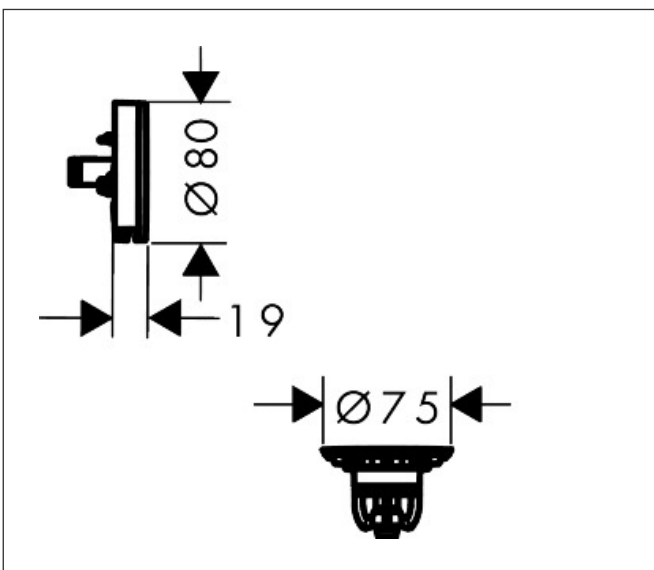

Merk	hansgrohe
Artikelnaam	Exafill kleurset badafvoer, -vul en -overloop set
Art.nr.	58119990
Oppervlakte	Frame kleur: Polished Gold Optic, Kleur klep: High Gloss White
Netto prijs	240,00 EUR

Product foto

Kenmerken

- bestaat uit: afbouwdeel overloop met baduitloop, push-open afvoergarnituur
- geschikt voor badkuipen van gietijzer, staal en kunststof, geschikt voor zowel standaard- als extra grote baden, badkuipen met afvoeropening met een diameter van 52 mm
- maximale doorstroomhoeveelheid bij 3 bar: 23 l/min
- instelbare wateringang met verschillende straalsoorten
- push-open afvoergarnituur
- eenvoudige reiniging met toegang voor de ontstoppingsveer
- eenvoudige montage van waste en overloop met inbegrepen gereedschap
- materiaal afvoergarnituur: Polypropyleen (PP)
- materiaal overloop en uitloop: ABS, Polypropyleen (PP)

Maat tekeningen

Technologie

Merk hansgrohe
 Artikelnaam **Exafill** kleurset badafvoer, -vul en -overloop set
 Art.nr. 58119990
 Oppervlakte Frame kleur: Polished Gold Optic, Kleur klep: High Gloss White
 Netto prijs 240,00 EUR

Benodigde onderdelen

Product foto	Artikelnaam	Art.nr.	Prijs
	hansgrohe Tubset universal inbouwdeel voor badafvoer en -overloop	58152180	73,00

Merk: hansgrohe
 Artikelnaam: **Exafill** kleurset badafvoer, -vul en -overloop set
 Art.nr.: 58119990
 Oppervlakte: Frame kleur: Polished Gold Optic, Kleur klep: High Gloss White
 Netto prijs: 240,00 EUR