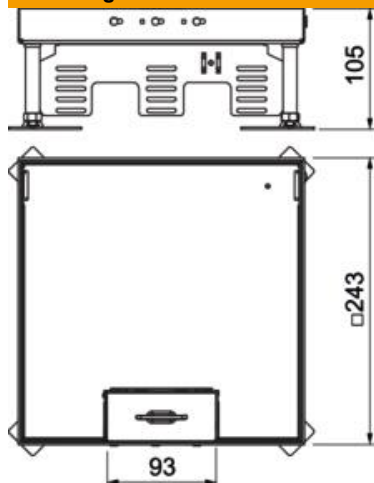

A2 Roestvrij staal 1.4301

Stamgegevens

Artikelnummer	7409218
Type	RKS2 9 VS 20
Omschrijving 1	Vierkante cassette
Omschrijving 2	met snoeruitgang
Fabrikant	OBO
Dimensie	243x243mm
Materiaal	Roestvast staal 1.4301
Kleinste verkoop-eenheid	1
Eenheid van hoeveelheid	Stuk
Gewicht	430 kg
Eenheid gewicht	kg/100 st.
CO ₂ -voetafdruk (GWP) van wieg tot poort	20,7553 kg CO ₂ e / 1 Stuk

Technisch specificatieblad

Nivelleerbare cassette met snoeruitlaat RKSN, roestvast
staal

Artikelnummer: 7409218

Afmetingen

Lengte	243 mm
Breedte	243 mm
Afm. h	105 mm

Technische gegevens

Aantal inbouwbare apparaten	12
Aantal inbouwdozen	3
Aantal leidinguitlaten	1
Uitvoering	vierkant
Uitvoering leidinguitlaat	Draaibare snoeruitgang
Vloeronderhoud	Droog
Ontkoppelbaar	nee
Vloerhoogte max.	150 mm
Vloerhoogte min.	105 mm
Geschikt voor inbouw in dubbele vloer	ja
Geschikt voor inbouw in holle vloer	ja
Geschikt voor	Ondervloerdoosopbouw
Geschikt voor vloerdoos	250/350
Apparatuurdrager voor opname van inbouwdozen	ja
Lengte inbouwmaat	244 mm
Nominale grootte	350 mm
Nominale maat voor inbouweenheden	9
Nivelleerbereik max.	150 mm
Nivelleerbereik min.	105 mm
Beschermingsgraad (IP) in gebruikte situatie	IP20
Beschermingsgraad (IP) in niet gebruikte situatie	IP40
Beschermingsgraad IK-code	IK10
Heavy-duty uitvoering	nee
Type inbouwsysteem	UT4
Verticale last, groot oppervlak	tot 5.000 N
Verticale last, klein oppervlak	tot 3.000 N
Toelatingen	VDE