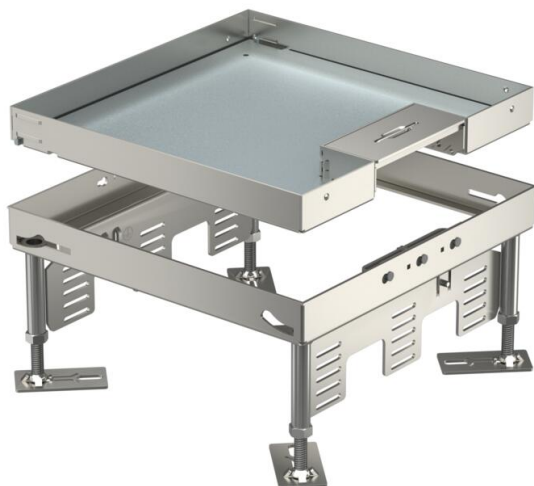

Technisch specificatieblad

Nivelleerbare cassette met snoeruitlaat RKSN, roestvast staal

Artikelnummer: 7409218

Nivelleerbare cassette met nominale grootte 9 met snoeruitlaat voor de inbouw in droog onderhouden vloeren in binnenopstelling.
Voor de inbouw van 3 universele dragers UT4 voor 9 separate installatie-apparaten met draagring/draagbeugel of 12 Module 45®-apparaten.
Nivelleerbare vierkante cassette, 3-kanaals, met snoeruitlaat nominale grootte 9 voor de inbouw van installatieapparaten. Cassette passend voor inbouw in kanaalsysteem, dubbele en holle vloer in droog onderhouden binnenvloeren. Alleen passend voor gladde vloerbekleding. Er kunnen 3 APMT5-afdekplaten worden geïnstalleerd.

A2 Roestvrij staal 1.4301

Stamgegevens

Artikelnummer	7409218
Type	RKS2 9 VS 20
Omschrijving 1	Vierkante cassette
Omschrijving 2	met snoeruitgang
Fabrikant	OBO
Dimensie	243x243mm
Materiaal	Roestvast staal 1.4301
Kleinste verkoop-eenheid	1
Eenheid van hoeveelheid	Stuk
Gewicht	430 kg
Eenheid gewicht	kg/100 st.
CO ₂ -voetafdruk (GWP) van wieg tot poort	20,7553 kg CO ₂ e / 1 Stuk