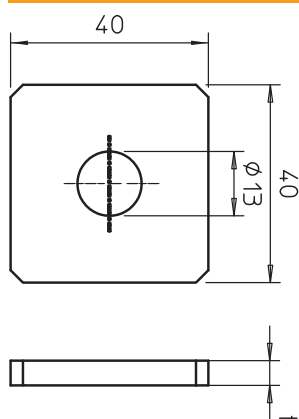

Technisch specificatieblad

Verbindingsplaat met 1 gat

Artikelnr. 1124683

Verbindingsplaat met sleufgat voor montage van bijv. draadstangen op montagerails 41 x 41 mm en 41 x 21 mm.

A2 Roestvast staal 1.4301

2B blank, nabehandeld

Stamgegevens

Bestelnr.	1124683
Type	GMS 1 VP A2
Omschrijving 1	Verbindingsplaat
Omschrijving 2	met 1 gat
Dimensie	40x40x4
Materiaal	Materiaal: roestvrij staal 1.4301
Materiaal-afk.	A2
Oppervlak	blank, nabehandeld
Oppervlak afk.	2B
Kleinste verkoop-eenheid (VG)	10 Stuk
Gewicht	4,45 kg/100 st.

Technische gegevens

Lengte	40,00 mm
Breedte	40,00 mm
Zijhoogte	4,00 mm
Uitvoering	met boorgat 13 mm
Uitvoering	overige
Uitvoering	overige
Geschikt voor	C = profiel
Gatgrootte	13 mm
Materiaaldikte	4,00 mm
Met schroeftoebehoren	<input type="checkbox"/>
RVS, gebeitst	<input type="checkbox"/>