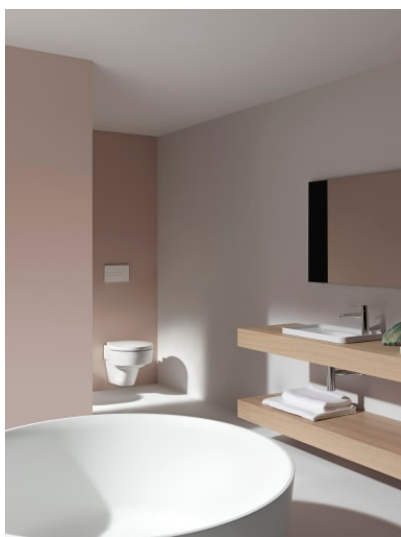

VAL

Opbouwwastafel met kraanplateau

AFMETINGEN

Lengte	550 mm
Breedte	360 mm
Hoogte	145 mm

KLEUR EN AFWERKING

757 Wit mat

OPTIES

109 - zonder kraangat

Kraangat configuratie : Zonder kraangat

Materiaal : Saphirkeramik

Onderzijde geglazuurd

Positie waskom : Centraal

Type installatie : Opbouw

Type overloop : Standaard

Vorm : Vierkant

Waskom breedte (mm) : 304

Waskom lengte (mm) : 304

TE COMBINEREN MET

Open waste valve with
SaphirKeramik cover

H898188...0001

VAL

Het design van de revolutionaire SaphirKeramik van LAUFEN komt tot zijn recht in de badkamercollectie Val, ontworpen in samenwerking met de sterdesigner Konstantin Grcic uit München. Eenvoudige architectonische lijnen, extreem smalle randen en fijne oppervlaktestructuren maken de wastafels van deze collectie wereldwijd uniek. De Val serie omvat onder andere wastafels, waskommen, ligbaden en badkamermeubels.