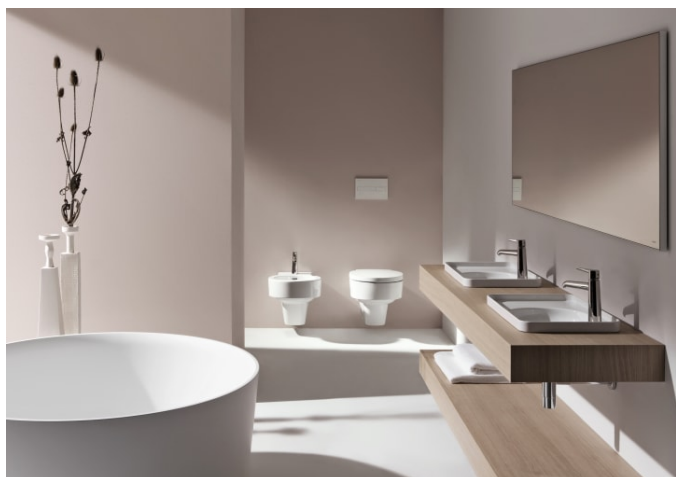

VAL

Opbouwwastafel met kraanplateau

AFMETINGEN

Lengte	550 mm
Breedte	360 mm
Hoogte	145 mm

KLEUR EN AFWERKING

757 Wit mat

OPTIES

109 - zonder kraangat

Kraangat configuratie : Zonder kraangat

Materiaal : Saphirkeramik

Onderzijde geglazuurd

Positie waskom : Centraal

Type installatie : Opbouw

Type overloop : Standaard

Vorm : Vierkant

Waskom breedte (mm) : 304

Waskom lengte (mm) : 304

TE COMBINEREN MET

Open waste valve with
SaphirKeramik cover

H898188...0001

VAL

Het design van de revolutionaire SaphirKeramik van LAUFEN komt tot zijn recht in de badkamercollectie Val, ontworpen in samenwerking met de sterdesigner Konstantin Grcic uit München. Eenvoudige architectonische lijnen, extreem smalle randen en fijne oppervlaktestructuren maken de wastafels van deze collectie wereldwijd uniek. De Val serie omvat onder andere wastafels, waskommen, ligbaden en badkamermeubels.