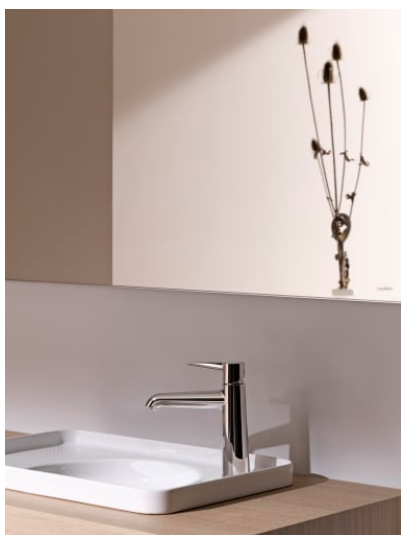

VAL

Opbouwwastafel met kraanplateau

AFMETINGEN

Lengte	550 mm
Breedte	360 mm
Hoogte	145 mm

KLEUR EN AFWERKING

757 Wit mat

OPTIES

109 - zonder kraangat

Kraangat configuratie : Zonder kraangat

Materiaal : Saphirkeramik

Onderzijde geglazuurd

Positie waskom : Centraal

Type installatie : Opbouw

Type overloop : Standaard

Vorm : Vierkant

Waskom breedte (mm) : 304

Waskom lengte (mm) : 304

TE COMBINEREN MET

Open waste valve with
SaphirKeramik cover

H898188...0001

VAL

Het design van de revolutionaire SaphirKeramik van LAUFEN komt tot zijn recht in de badkamercollectie Val, ontworpen in samenwerking met de sterdesigner Konstantin Grcic uit München. Eenvoudige architectonische lijnen, extreem smalle randen en fijne oppervlaktestructuren maken de wastafels van deze collectie wereldwijd uniek. De Val serie omvat onder andere wastafels, waskommen, ligbaden en badkamermeubels.