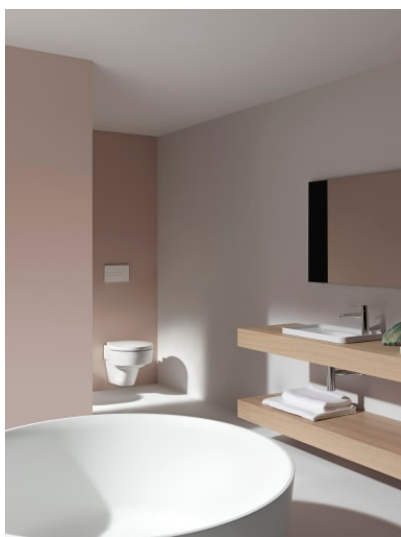

VAL

Lavabo à encastrer par-dessus, avec plage antidérapante et plage de robinetterie

DIMENSIONS

Longueur	550 mm
Largeur	360 mm
Hauteur	145 mm

COULEUR ET FINITION

757 Blanc mat

OPTIONS

109 - non percé

Base émaillée

Forme : Carrée

Largeur de la cuve (mm) : 304

Longueur de la cuve (mm) : 304

Matériau : Saphirkeramik

Position de la cuve : Centrale

Trou pour la robinetterie : Sans trou

Type d'installation : À encastrer par-dessus

Type de vidage : Standard

COMPATIBLE AVEC

Écoulement toujours ouvert avec cache pour soupape, SaphirKeramik

H898188...0001

VAL

La collection pour salles de bain Val créée par le designer vedette munichois Konstantin Grcic pour le spécialiste suisse de la salle de bain LAUFEN, montre le potentiel exceptionnel au niveau de la conception de la SaphirKeramik révolutionnaire. Grâce à des lignes architectoniques simples, des bords extrêmement fins et de très fines structures de surfaces, les lavabos de la collection sont uniques dans le monde entier. Des lavabos, des vasques à poser, des vasques de rangement, une baignoire et de nouveaux meubles de salle de bain de la gamme de Space font partie de la collection Val.