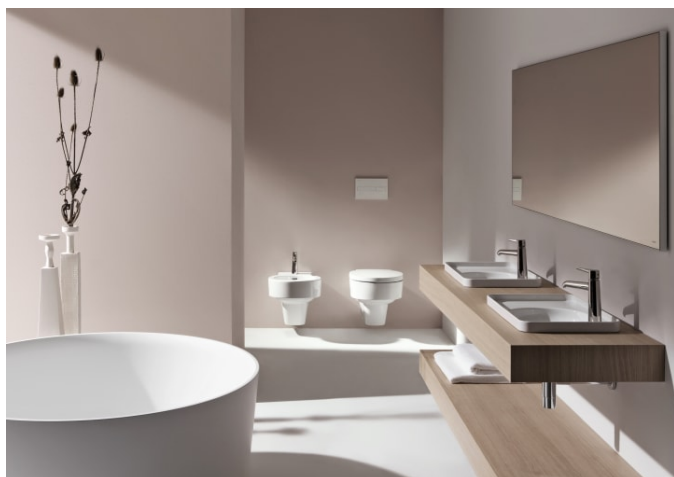

VAL

Lavabo à encastrer par-dessus, avec plage antidérapante et plage de robinetterie

DIMENSIONS

Longueur	550 mm
Largeur	360 mm
Hauteur	145 mm

COULEUR ET FINITION

757 Blanc mat

OPTIONS

109 - non percé

Base émaillée

Forme : Carrée

Largeur de la cuve (mm) : 304

Longueur de la cuve (mm) : 304

Matériau : Saphirkeramik

Position de la cuve : Centrale

Trou pour la robinetterie : Sans trou

Type d'installation : À encastrer par-dessus

Type de vidage : Standard

COMPATIBLE AVEC

Écoulement toujours ouvert avec cache pour soupape, SaphirKeramik

H898188...0001

VAL

La collection pour salles de bain Val créée par le designer vedette munichois Konstantin Grcic pour le spécialiste suisse de la salle de bain LAUFEN, montre le potentiel exceptionnel au niveau de la conception de la SaphirKeramik révolutionnaire. Grâce à des lignes architectoniques simples, des bords extrêmement fins et de très fines structures de surfaces, les lavabos de la collection sont uniques dans le monde entier. Des lavabos, des vasques à poser, des vasques de rangement, une baignoire et de nouveaux meubles de salle de bain de la gamme de Space font partie de la collection Val.