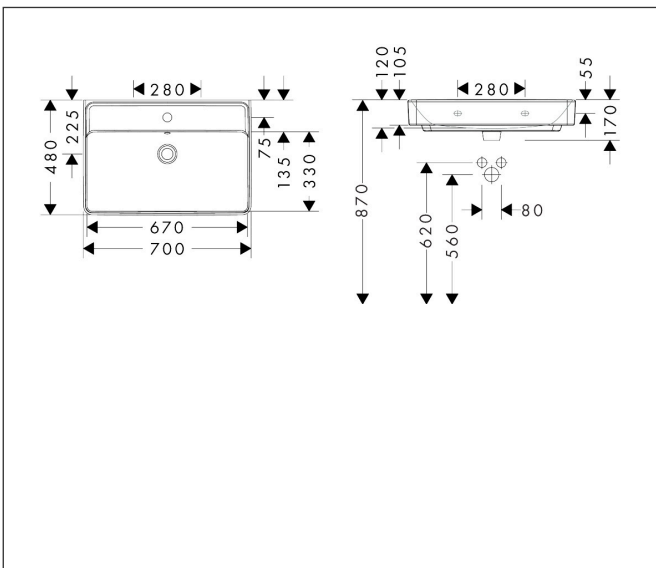

Merk hansgrohe
 Artikelnaam **Xanua Q** geslepen opzetwastafel 700/480 met kraangat met overloop
 Art.nr. 60248450
 Oppervlakte wit
 Netto prijs 310,70 EUR

Product foto

Kenmerken

- materiaal: keramiek
- buitenste afmetingen wastafel: 700 x 480 x 105 mm (b x d x h)
- binnelhoogte wastafel: 120 mm
- glansgraad: glanzend
- onderzijde wastafel geslepen
- Made to fit NoiseReduction: op maat gemaakte geluiddempende mat bijgesloten
- met één kraangat
- met overloop
- zonder afvoergarnituur
- montagewijze: opbouw en wandmontage
- overloopklasse: CL25

Maat tekeningen

Technologie

Merk hansgrohe
 Artikelnaam **Xanua Q** geslepen opzetwastafel 700/480 met kraangat met overloop
 Art.nr. 60248450
 Oppervlakte wit
 Netto prijs 310,70 EUR

Installatievoorbeelden

i Afmetingen kunnen variëren vanwege keramische toleranties die verband houden met het productieproces.

Merk	hansgrohe
Artikelnaam	Xanvia Q geslepen opzetwastafel 700/480 met kraangat met overloop
Art.nr.	60248450
Oppervlakte	wit
Netto prijs	310,70 EUR

Explosietekening voor bouwjaar: >04/24

Merk hansgrohe
 Artikelnaam **Xanua Q** geslepen opzetwastafel 700/480 met kraangat met overloop
 Art.nr. 60248450
 Oppervlakte wit
 Netto prijs 310,70 EUR

Onderdelen voor bouwjaar: >04/24