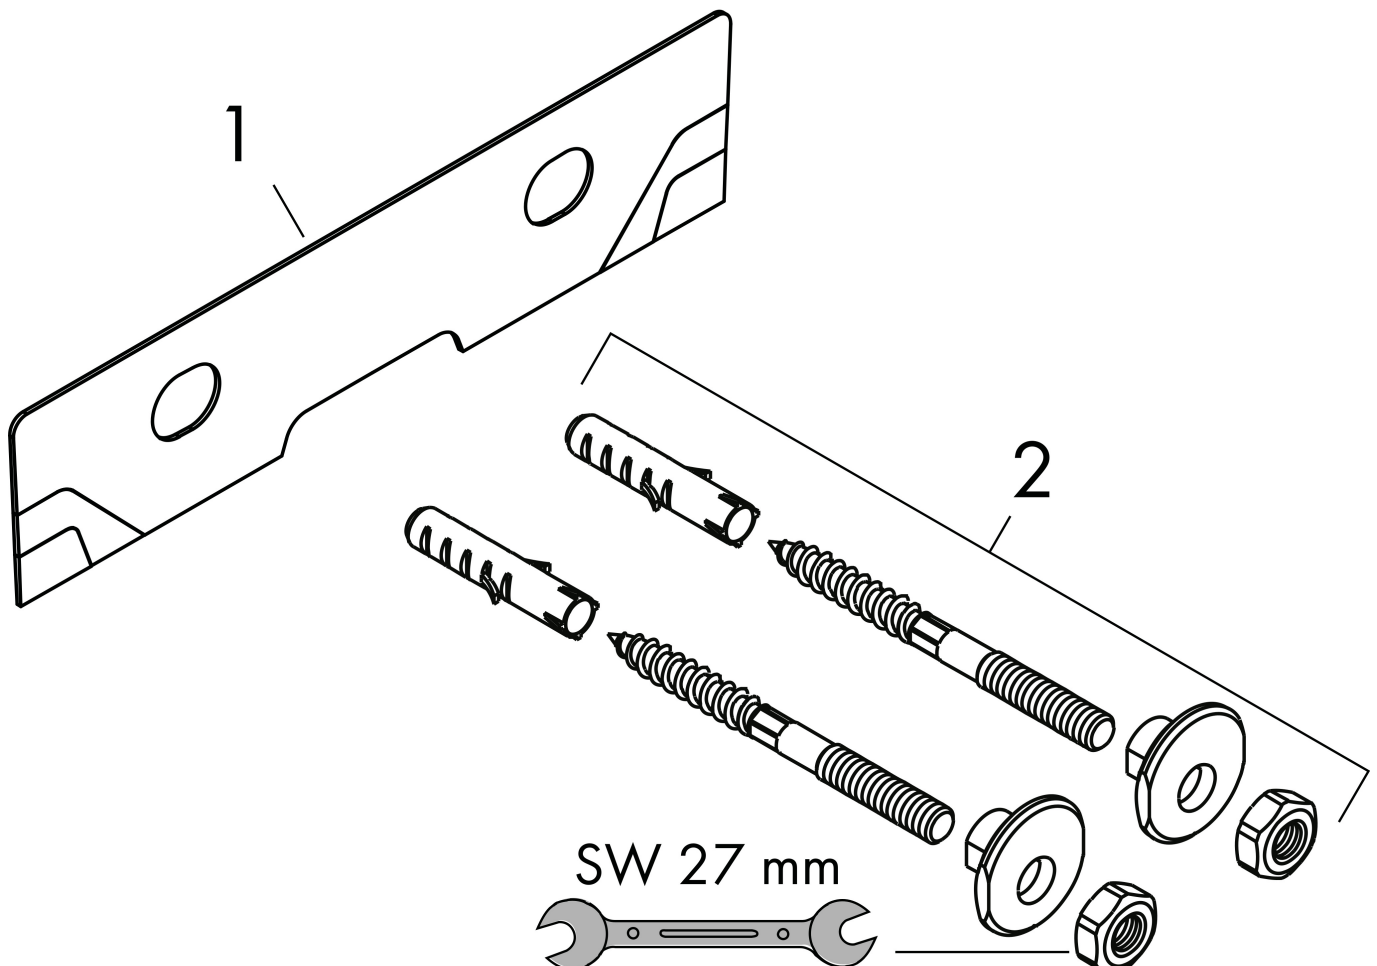

Merk hansgrohe
 Artikelnaam **Xanua Q** geslepen opzetwastafel 700/480 met kraangat met overloop
 Art.nr. 60248450
 Oppervlakte wit
 Netto prijs 310,70 EUR

Product foto

Kenmerken

- materiaal: keramiek
- buitenste afmetingen wastafel: 700 x 480 x 105 mm (b x d x h)
- binnelhoogte wastafel: 120 mm
- glansgraad: glanzend
- onderzijde wastafel geslepen
- Made to fit NoiseReduction: op maat gemaakte geluiddempende mat bijgesloten
- met één kraangat
- met overloop
- zonder afvoergarnituur
- montagewijze: opbouw en wandmontage
- overloopklasse: CL25

Maat tekeningen

Technologie

Merk hansgrohe
 Artikelnaam **Xanua Q** geslepen opzetwastafel 700/480 met kraangat met overloop
 Art.nr. 60248450
 Oppervlakte wit
 Netto prijs 310,70 EUR

Installatievoorbeelden

i Afmetingen kunnen variëren vanwege keramische toleranties die verband houden met het productieproces.

Merk	hansgrohe
Artikelnaam	Xanvia Q geslepen opzetwastafel 700/480 met kraangat met overloop
Art.nr.	60248450
Oppervlakte	wit
Netto prijs	310,70 EUR

Explosietekening voor bouwjaar: >04/24

Merk hansgrohe
 Artikelnaam **Xanua Q** geslepen opzetwastafel 700/480 met kraangat met overloop
 Art.nr. 60248450
 Oppervlakte wit
 Netto prijs 310,70 EUR

Onderdelen voor bouwjaar: >04/24