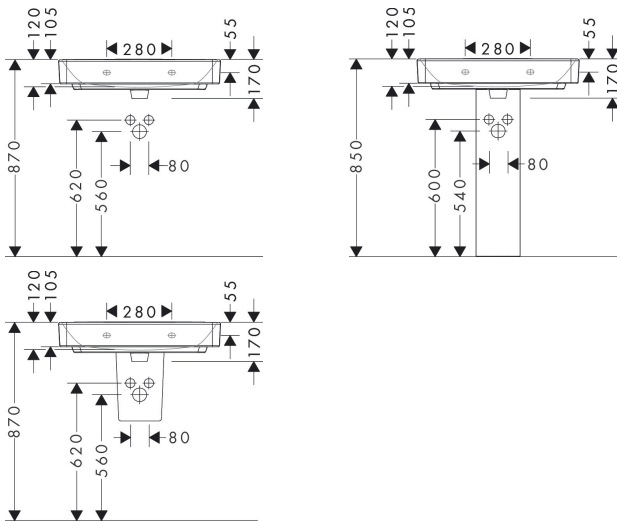

Merk hansgrohe
 Artikelnaam **Xanua Q** geslepen opzetwastafel 700/480 met kraangat met overloop
 Art.nr. 60248450
 Oppervlakte wit
 Netto prijs 310,70 EUR

Product foto

Kenmerken

- materiaal: keramiek
- buitenste afmetingen wastafel: 700 x 480 x 105 mm (b x d x h)
- binnelhoogte wastafel: 120 mm
- glansgraad: glanzend
- onderzijde wastafel geslepen
- Made to fit NoiseReduction: op maat gemaakte geluiddempende mat bijgesloten
- met één kraangat
- met overloop
- zonder afvoergarnituur
- montagewijze: opbouw en wandmontage
- overloopklasse: CL25

Maat tekeningen

Technologie

Merk hansgrohe
 Artikelnaam **Xanua Q** geslepen opzetwastafel 700/480 met kraangat met overloop
 Art.nr. 60248450
 Oppervlakte wit
 Netto prijs 310,70 EUR

Installatievoorbeelden

i Afmetingen kunnen variëren vanwege keramische toleranties die verband houden met het productieproces.

Merk	hansgrohe
Artikelnaam	Xanvia Q geslepen opzetwastafel 700/480 met kraangat met overloop
Art.nr.	60248450
Oppervlakte	wit
Netto prijs	310,70 EUR

Explosietekening voor bouwjaar: >04/24

Merk hansgrohe
 Artikelnaam **Xanua Q** geslepen opzetwastafel 700/480 met kraangat met overloop
 Art.nr. 60248450
 Oppervlakte wit
 Netto prijs 310,70 EUR

Onderdelen voor bouwjaar: >04/24