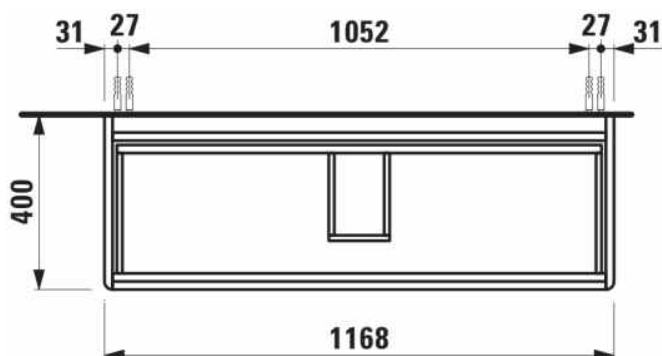

TECHNISCHE TEKENINGEN