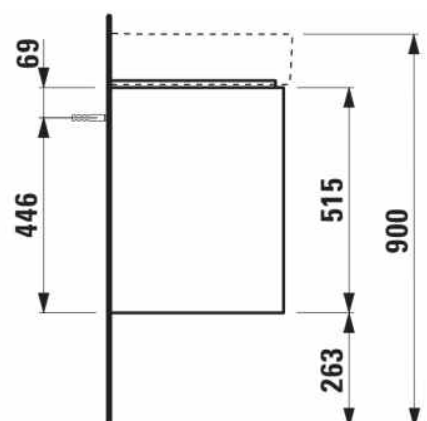

TECHNISCHE TEKENINGEN