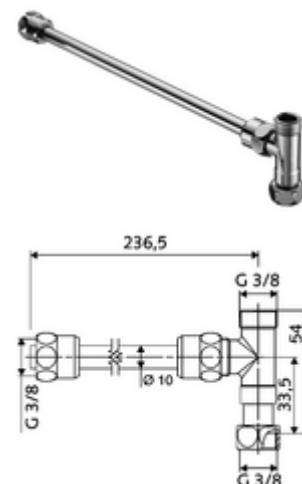

Artikelnummer: 04 115 06 99

Aansluitset voor haakse-kraan thermostaat Vaste uitvoering

Aansluitset voor de aansluiting tussen haakse-kraan G 3/8 M en haakse-kraan thermostaat.

Leveringsomvang

- T-stuk met beweeglijke wartelmoer G 3/8 V
- Verbindingsbuis met 2 trekvaste SCHELL messing conus-klemschroefkoppelingen met lengtecompensatie

Technische gegevens

- Oppervlak: Chroom
- Aansluiting: G 3/8 V

Leveringsgegevens

- Gewicht: 0,16 kg/Stuks
- Verpakkingseenheid: 1

Noodzakelijke gerelateerde items

Haakse-kraan thermostaat

Artikelnr.: 09 414 06 99