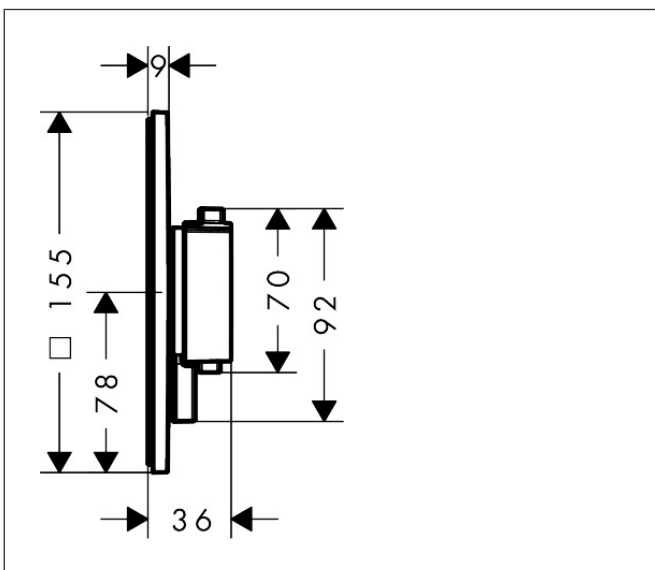

Merk hansgrohe
 Artikelnaam **Ecostat Comfort Q** inbouwthermostaat voor 2 functies
 Art.nr. 33713000
 Oppervlakte chroom
 Netto prijs 600,90 EUR

Product foto

Kenmerken

- temperatuur- en volumeregeling
- thermostaatkardoes
- maximale doorstroomhoeveelheid bij 1 bar: 14,4 l/min
- maximale doorstroomhoeveelheid bij 3 bar: 25,7 l/min
- doorstroomhoeveelheid bovenste uitloop: 25,7 l/min
- waterdoorstroom onderuitgang: 25,7 l/min
- rozet kan worden uitgelijnd met +/- 3°
- eenvoudige installatie dankzij voorgemonteerd functieblok
- grepen altijd op dezelfde hoogte ongeacht de installatiediepte van het inbouwdeel
- Veiligheidsblokkering bij 40°C
- temperatuurbegrenzing instelbaar
- materiaal grepen: metaal
- aansluiting: inbouwdeel iBox universal 2 (# 01500180)
- thermostaat wordt geleverd met knoppen Rain klein, Rain groot, handdouche, Waterval, bad

Maat tekeningen

Technologie

Certificaat

Merk hansgrohe
 Artikelnaam **Ecostat Comfort Q** inbouwthermostaat voor 2 functies
 Art.nr. 33713000
 Oppervlakte chroom
 Netto prijs 600,90 EUR

Benodigde onderdelen

Onderdelen voor bouwjaar: >04/25

Pos	Beschrijving	Art.nr.	Prijs
1	thermostaatgreep	94931000	26,73
2		98087000	17,26
3	symboolset	94924000	34,01
4	O-ring 3,1x1,6	94927000	4,99
5	rozet	98089000	66,87
6	rozetdrager	98081000	66,87
7	compensatieset	94930000	8,01
8	cilinderkopschroef M4x12	94929000	4,99
9	service eenheid	94928000	26,73
10	moer	98913000	17,26
11	temperatuur regeleenheid	98282000	95,16
12	Stop	94919000	3,12
13	O-Ring 22x2	98185000	3,12
14	moer	92853000	8,01
15	bovendeel met omstelling	94716000	42,22
16	zeef	94920000	8,01
17	O-ring 16x2,5	98134000	3,12
18	verlengset 5 mm	13613000	82,61
19	verlengset	13628000	39,15
20	verlengset 22 mm	13618000	110,18
21	verlengset 25 - 75 mm	13632000	38,54
22	verlengset 25 mm	13638000	33,03
a	Basisset	01500180	130,00
b	adapterset	13588000	33,03