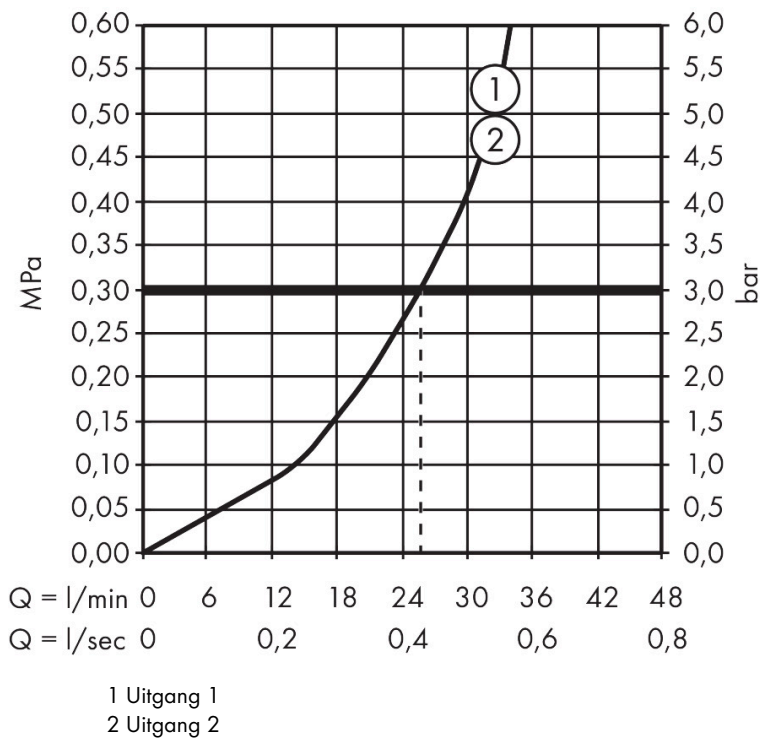

Merk hansgrohe
Artikelnaam **EcoStat Comfort Q** inbouwthermostaat voor 2 functies
Art.nr. 33713000
Oppervlakte chroom
Netto prijs 600,90 EUR

Stroomschema