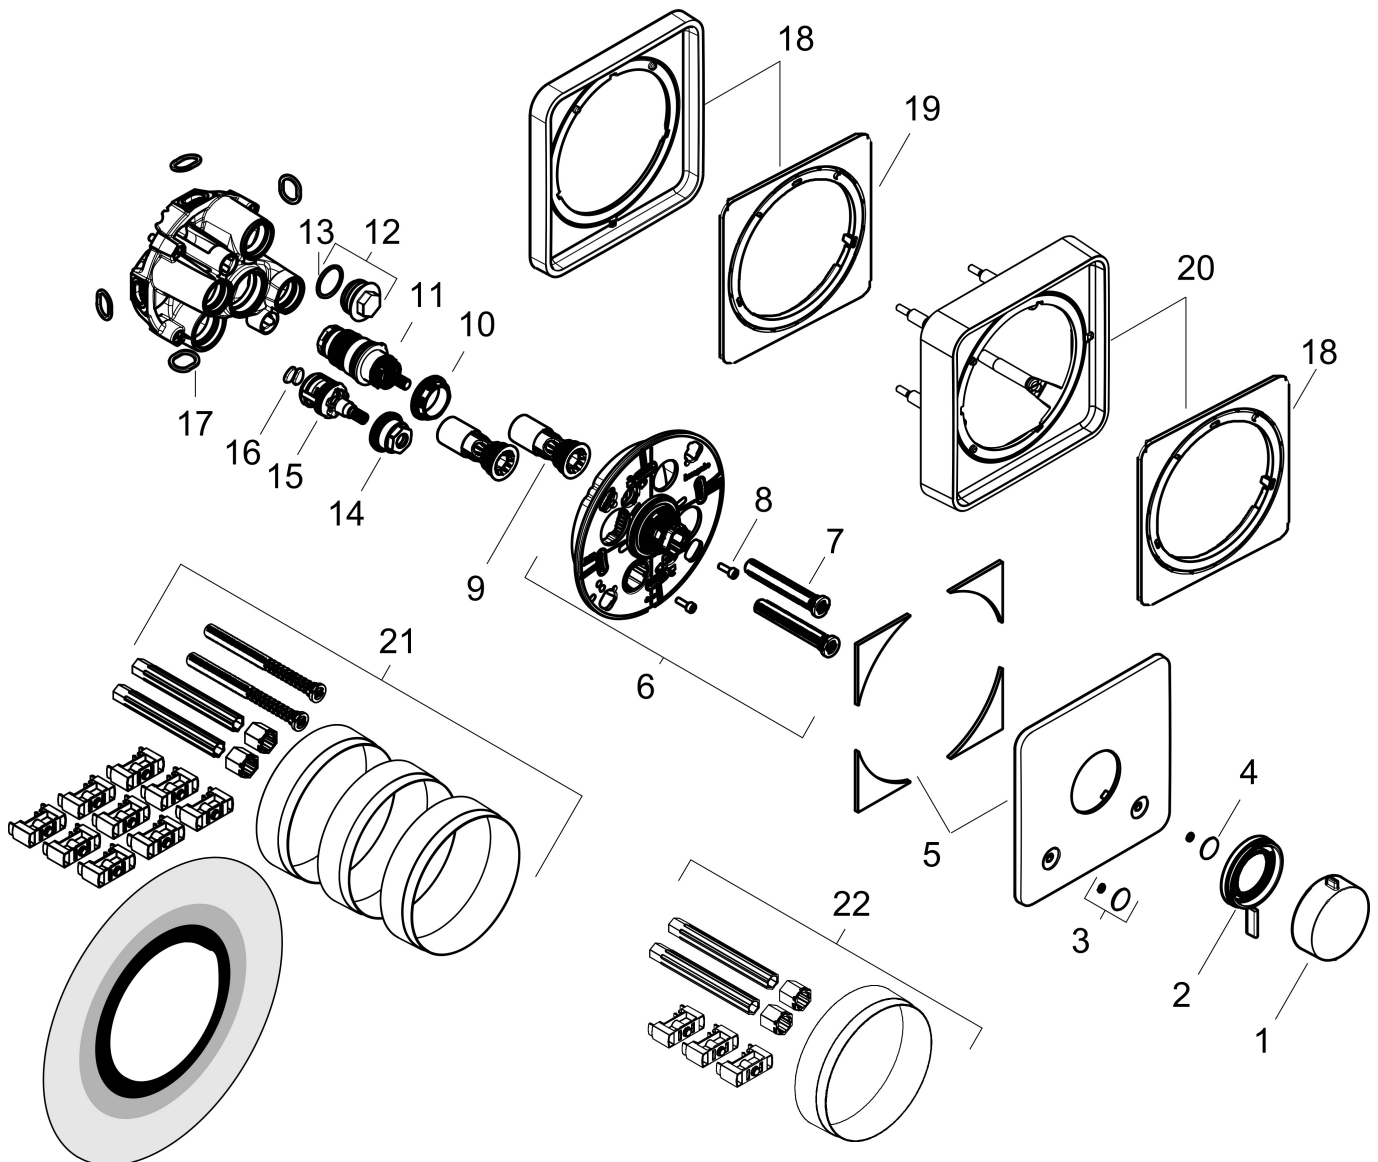

Merk hansgrohe
Artikelnaam **Ecostat Comfort Q** inbouwthermostaat voor 2 functies
Art.nr. 33713000
Oppervlakte chroom
Netto prijs 600,90 EUR

Explosietekening voor bouwjaar: >04/25

Merk hansgrohe
Artikelnaam **Ecostat Comfort Q** inbouwthermostaat voor 2 functies
Art.nr. 33713000
Oppervlakte chroom
Netto prijs 600,90 EUR

Onderdelen voor bouwjaar: >04/25

Pos	Beschrijving	Art.nr.	Prijs
1	thermostaatgreep	94931000	26,73
2		98087000	17,26
3	symboolset	94924000	34,01
4	O-ring 3,1x1,6	94927000	4,99
5	rozet	98089000	66,87
6	rozetdrager	98081000	66,87
7	compensatieset	94930000	8,01
8	cilinderkopschroef M4x12	94929000	4,99
9	service eenheid	94928000	26,73
10	moer	98913000	17,26
11	temperatuur regeleenheid	98282000	95,16
12	Stop	94919000	3,12
13	O-Ring 22x2	98185000	3,12
14	moer	92853000	8,01
15	bovendeel met omstelling	94716000	42,22
16	zeef	94920000	8,01
17	O-ring 16x2,5	98134000	3,12
18	verlengset 5 mm	13613000	82,61
19	verlengset	13628000	39,15
20	verlengset 22 mm	13618000	110,18
21	verlengset 25 - 75 mm	13632000	38,54
22	verlengset 25 mm	13638000	33,03
a	Basisset	01500180	130,00
b	adapterset	13588000	33,03