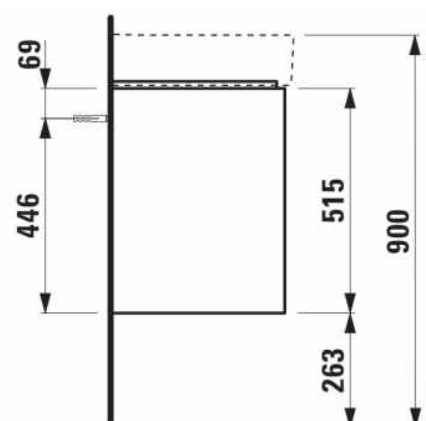

BASE 2.0

Meuble sous-vasque pour VAL, 1200mm, 2 tiroirs

DIMENSIONS

Longueur	1170 mm
Largeur	400 mm
Hauteur	515 mm

COULEUR ET FINITION

	260 Blanc mat
---	---------------

Boîtes de rangement : 1

Combinaison des portes et des tiroirs : 2

Tiroirs

Finition des pieds : Chromé

Hauteur maximale des pieds (mm) : 263

Matériau : MDF

Pieds ajustables

Poids net / kg : 33,6

Position du lavabo : Central

Structure du meuble : Tiroirs

Système d'ouverture et de fermeture : Tiroirs avec fermeture amortie

Type d'installation : Suspendu

DESSINS TECHNIQUES

COMPATIBLE AVEC

Lavabo

H810289...1041

Lavabo mural ou à poser
sur meuble

H810289...1071