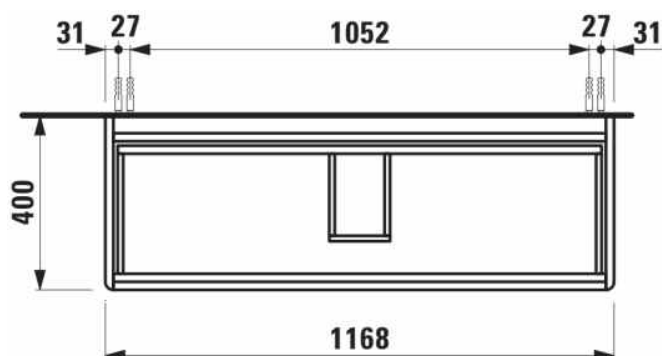

BASE 2.0

Meuble sous-vasque pour VAL, 1200mm, 2 tiroirs

DIMENSIONS

Longueur	1170 mm
Largeur	400 mm
Hauteur	515 mm

COULEUR ET FINITION

	260 Blanc mat
---	---------------

Boîtes de rangement : 1

Combinaison des portes et des tiroirs : 2

Tiroirs

Finition des pieds : Chromé

Hauteur maximale des pieds (mm) : 263

Matériau : MDF

Pieds ajustables

Poids net / kg : 33,6

Position du lavabo : Central

Structure du meuble : Tiroirs

Système d'ouverture et de fermeture : Tiroirs avec fermeture amortie

Type d'installation : Suspendu

DESSINS TECHNIQUES

COMPATIBLE AVEC

Lavabo

H810289...1041

Lavabo mural ou à poser
sur meuble

H810289...1071