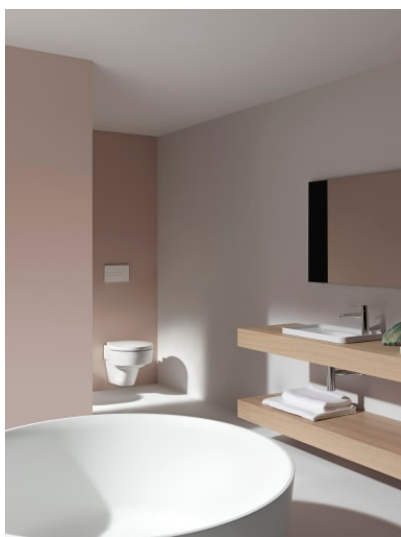

VAL

Opbouwwastafel met kraanplateau

AFMETINGEN

Lengte	550 mm
Breedte	360 mm
Hoogte	145 mm

KLEUR EN AFWERKING

757 Wit mat

OPTIES

106 - met 1 kraangat, rechts

Kraangat configuratie : 1 kraangat rechts

Materiaal : Saphirkeramik

Onderzijde geglazuurd

Positie waskom : Centraal

Type installatie : Opbouw

Type overloop : Standaard

Vorm : Vierkant

Waskom breedte (mm) : 304

Waskom lengte (mm) : 304

TE COMBINEREN MET

Open waste valve with
SaphirKeramik cover

H898188...0001

VAL

Het design van de revolutionaire SaphirKeramik van LAUFEN komt tot zijn recht in de badkamercollectie Val, ontworpen in samenwerking met de sterdesigner Konstantin Grcic uit München. Eenvoudige architectonische lijnen, extreem smalle randen en fijne oppervlaktestructuren maken de wastafels van deze collectie wereldwijd uniek. De Val serie omvat onder andere wastafels, waskommen, ligbaden en badkamermeubels.