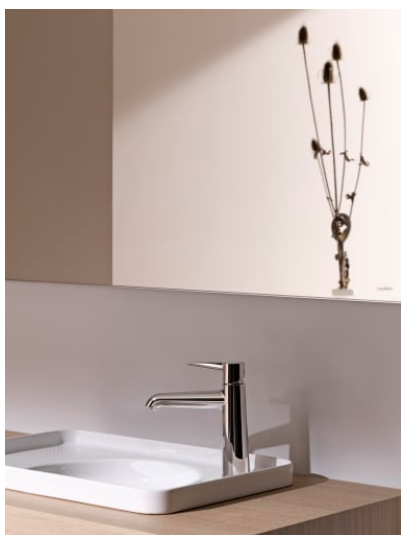

VAL

Opbouwwastafel met kraanplateau

AFMETINGEN

Lengte	550 mm
Breedte	360 mm
Hoogte	145 mm

KLEUR EN AFWERKING

757 Wit mat

OPTIES

106 - met 1 kraangat, rechts

Kraangat configuratie : 1 kraangat rechts

Materiaal : Saphirkeramik

Onderzijde geglazuurd

Positie waskom : Centraal

Type installatie : Opbouw

Type overloop : Standaard

Vorm : Vierkant

Waskom breedte (mm) : 304

Waskom lengte (mm) : 304

TE COMBINEREN MET

Open waste valve with
SaphirKeramik cover

H898188...0001

VAL

Het design van de revolutionaire SaphirKeramik van LAUFEN komt tot zijn recht in de badkamercollectie Val, ontworpen in samenwerking met de sterdesigner Konstantin Grcic uit München. Eenvoudige architectonische lijnen, extreem smalle randen en fijne oppervlaktestructuren maken de wastafels van deze collectie wereldwijd uniek. De Val serie omvat onder andere wastafels, waskommen, ligbaden en badkamermeubels.