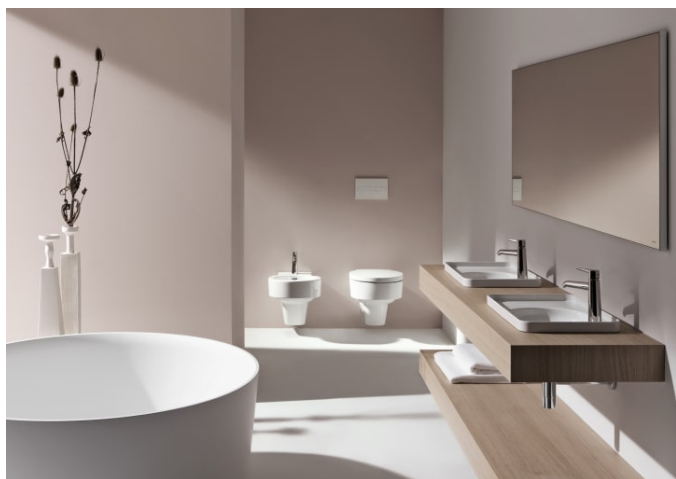

VAL

Opbouwwastafel met kraanplateau

AFMETINGEN

Lengte	550 mm
Breedte	360 mm
Hoogte	145 mm

KLEUR EN AFWERKING

757 Wit mat

OPTIES

106 - met 1 kraangat, rechts

Kraangat configuratie : 1 kraangat rechts

Materiaal : Saphirkeramik

Onderzijde geglazuurd

Positie waskom : Centraal

Type installatie : Opbouw

Type overloop : Standaard

Vorm : Vierkant

Waskom breedte (mm) : 304

Waskom lengte (mm) : 304

TE COMBINEREN MET

Open waste valve with
SaphirKeramik cover

H898188...0001

VAL

Het design van de revolutionaire SaphirKeramik van LAUFEN komt tot zijn recht in de badkamercollectie Val, ontworpen in samenwerking met de sterdesigner Konstantin Grcic uit München. Eenvoudige architectonische lijnen, extreem smalle randen en fijne oppervlaktestructuren maken de wastafels van deze collectie wereldwijd uniek. De Val serie omvat onder andere wastafels, waskommen, ligbaden en badkamermeubels.