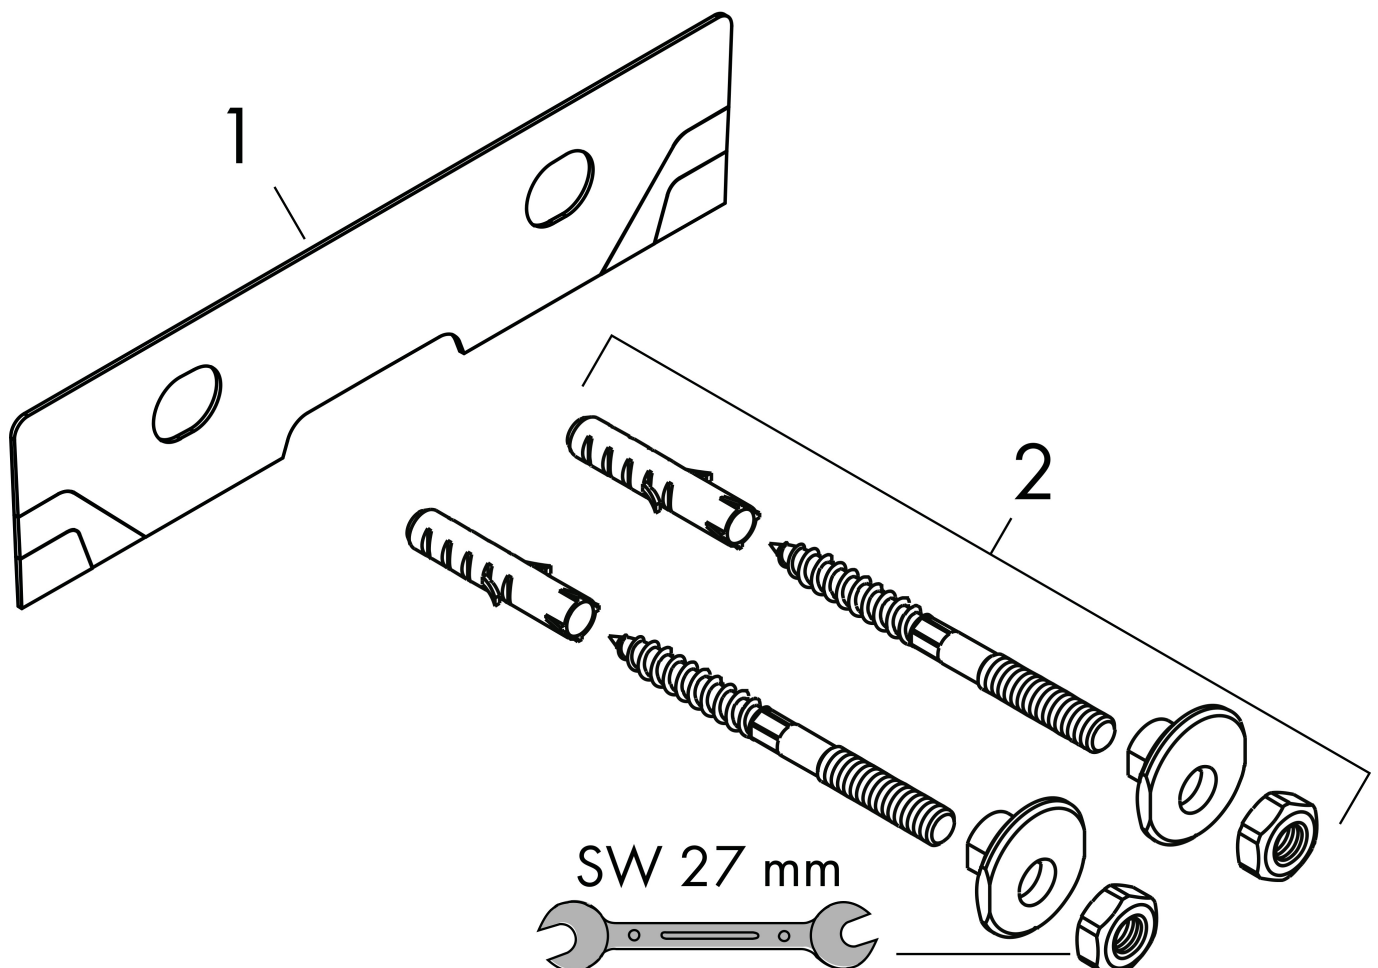

Merk hansgrohe
 Artikelnaam **Xanvia Q** geslepen opzetwastafel 700/480 zonder kraangat met overloop
 Art.nr. 60249450
 Oppervlakte wit
 Netto prijs 310,70 EUR

Product foto

Kenmerken

- materiaal: keramiek
- buitenste afmetingen wastafel: 700 x 480 x 105 mm (b x d x h)
- binnenhoogte wastafel: 120 mm
- glansgraad: glanzend
- onderzijde wastafel geslepen
- Made to fit NoiseReduction: op maat gemaakte geluiddempende mat bijgesloten
- zonder kraangat
- met overloop
- zonder afvoergarnituur
- montagewijze: opbouw en wandmontage
- overloopklasse: CL25

Maat tekeningen

Technologie

Merk hansgrohe
 Artikelnaam **Xanxia Q** geslepen opzetwastafel 700/480 zonder kraangat met overloop
 Art.nr. 60249450
 Oppervlakte wit
 Netto prijs 310,70 EUR

Installatievoorbeelden

i Afmetingen kunnen variëren vanwege keramische toleranties die verband houden met het productieproces.

Merk	hansgrohe
Artikelnaam	Xanvia Q geslepen opzetwastafel 700/480 zonder kraangat met overloop
Art.nr.	60249450
Oppervlakte	wit
Netto prijs	310,70 EUR

Explosietekening voor bouwjaar: >04/24

Merk hansgrohe
 Artikelnaam **Xanua Q** geslepen opzetwastafel 700/480 zonder kraangat met overloop
 Art.nr. 60249450
 Oppervlakte wit
 Netto prijs 310,70 EUR

Onderdelen voor bouwjaar: >04/24