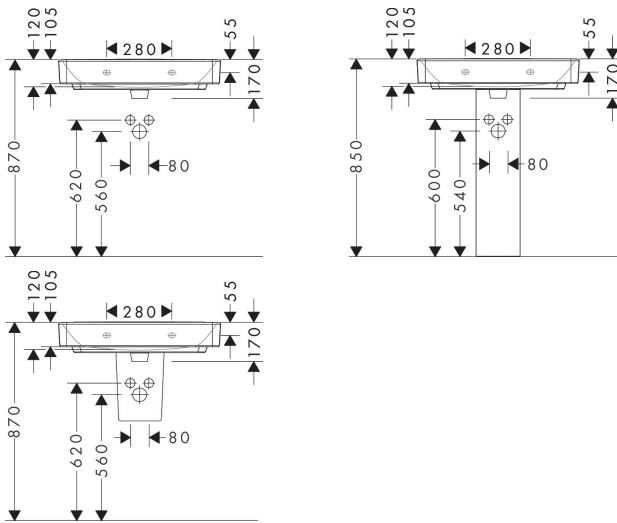

Merk hansgrohe
 Artikelnaam **Xanvia Q** geslepen opzetwastafel 700/480 zonder kraangat met overloop
 Art.nr. 60249450
 Oppervlakte wit
 Netto prijs 310,70 EUR

Product foto

Kenmerken

- materiaal: keramiek
- buitenste afmetingen wastafel: 700 x 480 x 105 mm (b x d x h)
- binnenhoogte wastafel: 120 mm
- glansgraad: glanzend
- onderzijde wastafel geslepen
- Made to fit NoiseReduction: op maat gemaakte geluiddempende mat bijgesloten
- zonder kraangat
- met overloop
- zonder afvoergarnituur
- montagewijze: opbouw en wandmontage
- overloopklasse: CL25

Maat tekeningen

Technologie

Merk hansgrohe
 Artikelnaam **Xanxia Q** geslepen opzetwastafel 700/480 zonder kraangat met overloop
 Art.nr. 60249450
 Oppervlakte wit
 Netto prijs 310,70 EUR

Installatievoorbeelden

i Afmetingen kunnen variëren vanwege keramische toleranties die verband houden met het productieproces.

Merk	hansgrohe
Artikelnaam	Xanvia Q geslepen opzetwastafel 700/480 zonder kraangat met overloop
Art.nr.	60249450
Oppervlakte	wit
Netto prijs	310,70 EUR

Explosietekening voor bouwjaar: >04/24

Merk hansgrohe
 Artikelnaam **Xanua Q** geslepen opzetwastafel 700/480 zonder kraangat met overloop
 Art.nr. 60249450
 Oppervlakte wit
 Netto prijs 310,70 EUR

Onderdelen voor bouwjaar: >04/24