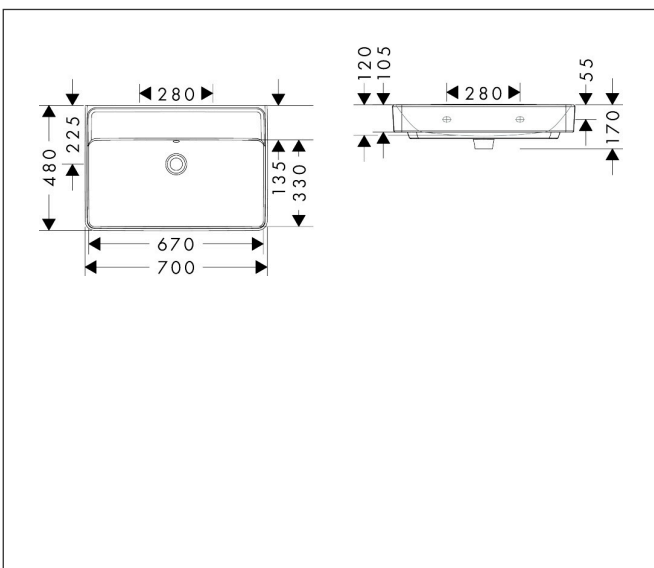

Merk hansgrohe
 Artikelnaam **Xanvia Q** geslepen opzetwastafel 700/480 zonder kraangat met overloop
 Art.nr. 60249450
 Oppervlakte wit
 Netto prijs 310,70 EUR

Product foto

Kenmerken

- materiaal: keramiek
- buitenste afmetingen wastafel: 700 x 480 x 105 mm (b x d x h)
- binnenhoogte wastafel: 120 mm
- glansgraad: glanzend
- onderzijde wastafel geslepen
- Made to fit NoiseReduction: op maat gemaakte geluiddempende mat bijgesloten
- zonder kraangat
- met overloop
- zonder afvoergarnituur
- montagewijze: opbouw en wandmontage
- overloopklasse: CL25

Maat tekeningen

Technologie

Merk hansgrohe
 Artikelnaam **Xanxia Q** geslepen opzetwastafel 700/480 zonder kraangat met overloop
 Art.nr. 60249450
 Oppervlakte wit
 Netto prijs 310,70 EUR

Installatievoorbeelden

i Afmetingen kunnen variëren vanwege keramische toleranties die verband houden met het productieproces.

Merk	hansgrohe
Artikelnaam	Xanvia Q geslepen opzetwastafel 700/480 zonder kraangat met overloop
Art.nr.	60249450
Oppervlakte	wit
Netto prijs	310,70 EUR

Explosietekening voor bouwjaar: >04/24

Merk hansgrohe
 Artikelnaam **Xanua Q** geslepen opzetwastafel 700/480 zonder kraangat met overloop
 Art.nr. 60249450
 Oppervlakte wit
 Netto prijs 310,70 EUR

Onderdelen voor bouwjaar: >04/24