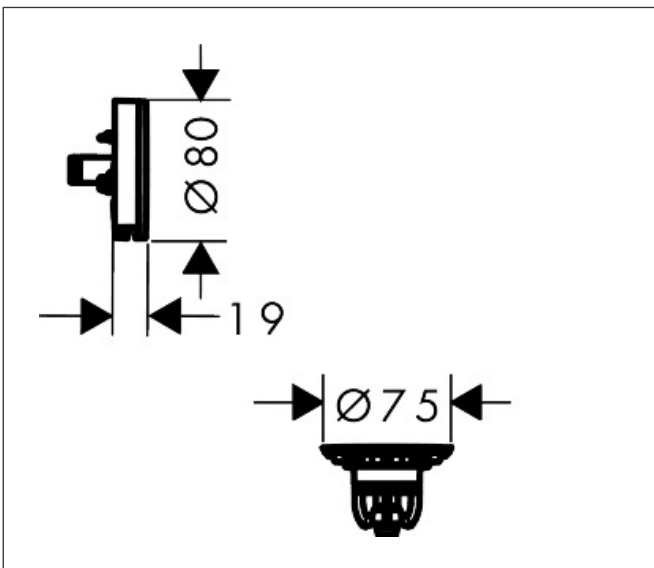

Merk	hansgrohe
Artikelnaam	Exafill kleurset chroom badafvoer, -vul en -overloop set
Art.nr.	58131000
Oppervlakte	Frame kleur: chroom, Kleur klep: chroom
Netto prijs	160,00 EUR

Product foto

Kenmerken

- bestaat uit: afbouwdeel overloop met baduitloop, push-open afvoergarnituur
- geschikt voor badkuipen van gietijzer, staal en kunststof, geschikt voor zowel standaard- als extra grote baden, badkuipen met afvoeropening met een diameter van 52 mm
- maximale doorstroomhoeveelheid bij 3 bar: 23 l/min
- instelbare wateringang met verschillende straalsoorten
- push-open afvoergarnituur
- eenvoudige reiniging met toegang voor de ontstoppingsveer
- eenvoudige montage van waste en overloop met inbegrepen gereedschap
- materiaal afvoergarnituur: Polypropyleen (PP)
- materiaal overloop en uitloop: ABS, Polypropyleen (PP)

Maat tekeningen

Technologie

Merk	hansgrohe
Artikelnaam	Exafill kleurset chroom badafvoer, -vul en -overloop set
Art.nr.	58131000
Oppervlakte	Frame kleur: chroom, Kleur klep: chroom
Netto prijs	160,00 EUR

Benodigde onderdelen

Product foto	Artikelnaam	Art.nr.	Prijs
	hansgrohe Tubset universal inbouwdeel voor badafvoer en -overloop	58152180	73,00

Merk hansgrohe
 Artikelnaam **Exafill** kleurset chroom badafvoer, -vul en -overloop set
 Art.nr. 58131000
 Oppervlakte Frame kleur: chroom, Kleur klep: chroom
 Netto prijs 160,00 EUR