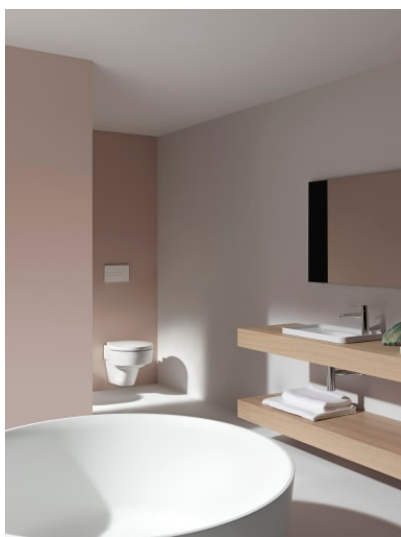

VAL

Lavabo à encastrer par-dessus, avec plage antidérapante et plage de robinetterie

DIMENSIONS

Longueur	550 mm
Largeur	360 mm
Hauteur	145 mm

COULEUR ET FINITION

757 Blanc mat

OPTIONS

106 - avec 1 trou pour la robinetterie

Base émaillée

Forme : Carrée

Largeur de la cuve (mm) : 304

Longueur de la cuve (mm) : 304

Matériau : Saphirkeramik

Position de la cuve : Centrale

Trou pour la robinetterie : 1 trou sur le côté droit

Type d'installation : À encastrer par-dessus

Type de vidage : Standard

COMPATIBLE AVEC

Écoulement toujours ouvert avec cache pour soupape, SaphirKeramik

H898188...0001

VAL

La collection pour salles de bain Val créée par le designer vedette munichois Konstantin Grcic pour le spécialiste suisse de la salle de bain LAUFEN, montre le potentiel exceptionnel au niveau de la conception de la SaphirKeramik révolutionnaire. Grâce à des lignes architectoniques simples, des bords extrêmement fins et de très fines structures de surfaces, les lavabos de la collection sont uniques dans le monde entier. Des lavabos, des vasques à poser, des vasques de rangement, une baignoire et de nouveaux meubles de salle de bain de la gamme de Space font partie de la collection Val.