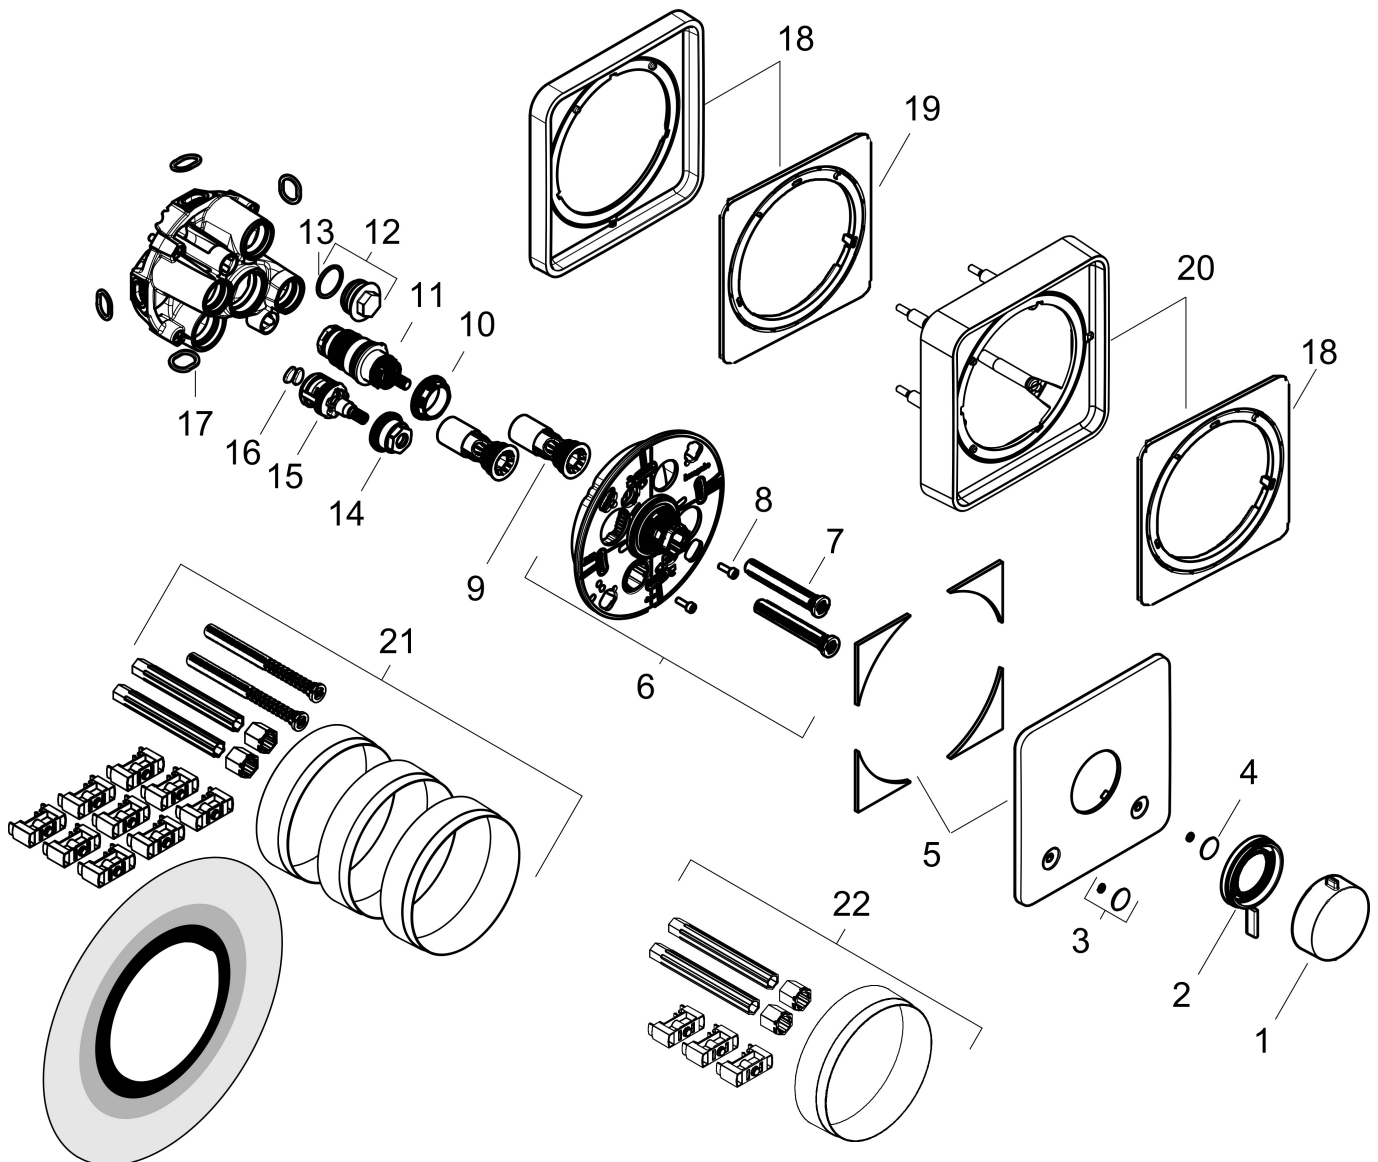

Merk hansgrohe
 Artikelnaam **Ecostat Comfort Q** inbouwthermostaat voor 2 functies
 Art.nr. 33713340
 Oppervlakte Brushed Black Chrome
 Netto prijs 901,36 EUR

Product foto

Kenmerken

- temperatuur- en volumeregeling
- thermostaatkardoes
- maximale doorstroomhoeveelheid bij 1 bar: 14,4 l/min
- maximale doorstroomhoeveelheid bij 3 bar: 25,7 l/min
- doorstroomhoeveelheid bovenste uitloop: 25,7 l/min
- waterdoorstroom onderuitgang: 25,7 l/min
- rozet kan worden uitgelijnd met +/- 3°
- eenvoudige installatie dankzij voorgemonteerd functieblok
- grepen altijd op dezelfde hoogte ongeacht de installatiediepte van het inbouwdeel
- Veiligheidsblokkering bij 40°C
- temperatuurbegrenzing instelbaar
- materiaal grepen: metaal
- aansluiting: inbouwdeel iBox universal 2 (# 01500180)
- thermostaat wordt geleverd met knoppen Rain klein, Rain groot, handdouche, Waterval, bad

Product foto	Artikelnaam	Art.nr.	Prijs
	hansgrohe Inbouwdeel	01500180	130,00

Merk hansgrohe
 Artikelnaam **Ecostat Comfort Q** inbouwthermostaat voor 2 functies
 Art.nr. 33713340
 Oppervlakte Brushed Black Chrome
 Netto prijs 901,36 EUR

Stroomschema

Merk hansgrohe
 Artikelnaam **Ecostat Comfort Q** inbouwthermostaat voor 2 functies
 Art.nr. 33713340
 Oppervlakte Brushed Black Chrome
 Netto prijs 901,36 EUR

Explosietekening voor bouwjaar: >04/25