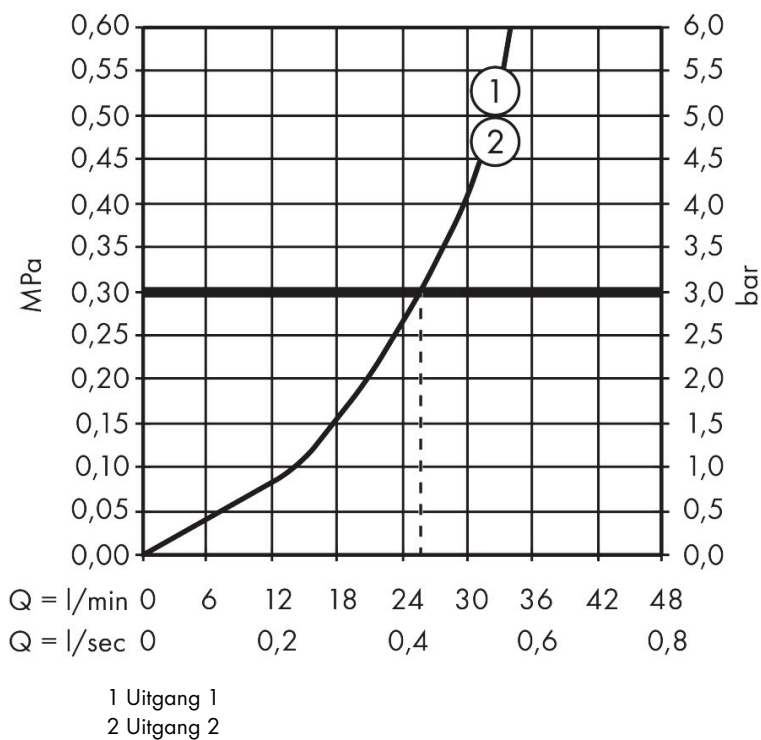

Merk hansgrohe
 Artikelnaam **Ecostat Comfort Q** inbouwthermostaat voor 2 functies
 Art.nr. 33713340
 Oppervlakte Brushed Black Chrome
 Netto prijs 901,36 EUR

Product foto

Kenmerken

- temperatuur- en volumeregeling
- thermostaatkardoes
- maximale doorstroomhoeveelheid bij 1 bar: 14,4 l/min
- maximale doorstroomhoeveelheid bij 3 bar: 25,7 l/min
- doorstroomhoeveelheid bovenste uitloop: 25,7 l/min
- waterdoorstroom onderuitgang: 25,7 l/min
- rozet kan worden uitgelijnd met +/- 3°
- eenvoudige installatie dankzij voorgemonteerd functieblok
- grepen altijd op dezelfde hoogte ongeacht de installatiediepte van het inbouwdeel
- Veiligheidsblokkering bij 40°C
- temperatuurbegrenzing instelbaar
- materiaal grepen: metaal
- aansluiting: inbouwdeel iBox universal 2 (# 01500180)
- thermostaat wordt geleverd met knoppen Rain klein, Rain groot, handdouche, Waterval, bad

Maat tekeningen

Technologie

Certificaat

Merk hansgrohe
 Artikelnaam **Ecostat Comfort Q** inbouwthermostaat voor 2 functies
 Art.nr. 33713340
 Oppervlakte Brushed Black Chrome
 Netto prijs 901,36 EUR

Benodigde onderdelen

Product foto	Artikelnaam	Art.nr.	Prijs
	hansgrohe Inbouwdeel	01500180	130,00

Merk hansgrohe
 Artikelnaam **Ecostat Comfort Q** inbouwthermostaat voor 2 functies
 Art.nr. 33713340
 Oppervlakte Brushed Black Chrome
 Netto prijs 901,36 EUR

Stroomschema

Merk hansgrohe
 Artikelnaam **Ecostat Comfort Q** inbouwthermostaat voor 2 functies
 Art.nr. 33713340
 Oppervlakte Brushed Black Chrome
 Netto prijs 901,36 EUR

Explosietekening voor bouwjaar: >04/25