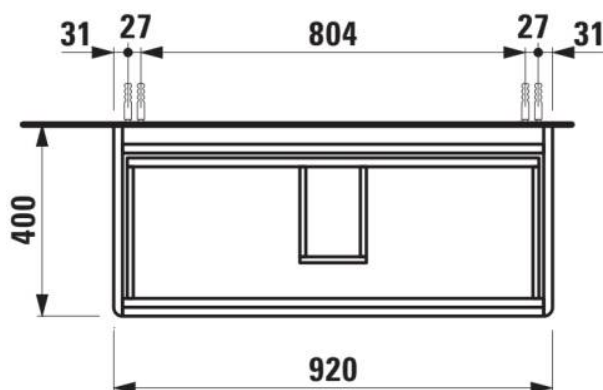

BASE 2.0

Wastafelonderbouwkast voor VAL, 950mm, 2 lades

AFMETINGEN

Lengte	920 mm
Breedte	400 mm
Hoogte	515 mm

KLEUR EN AFWERKING

 267 Wild oak
--

Afwerking van de voeten : Chroom

Deuren en lades combinatie : 2 lades

Materiaal : MDF

Maximale hoogte poten : 263

Netto gewicht / kg : 28,3

Organiseren vakken : 1

Positie wastafel : Centraal

Structuur meubelen : Lades

Systeem voor sluiten en openen : Softclose lades

Type installatie : Wandhangend

Verstelbare poten

TECHNISCHE TEKENINGEN

TE COMBINEREN MET

Wastafel

H810287...1041

BASE 2.0