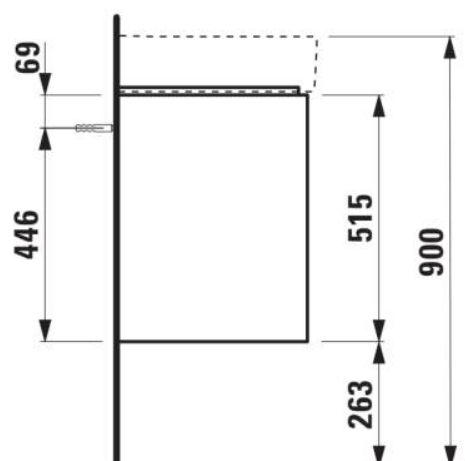

BASE 2.0

Wastafelonderbouwkast voor VAL, 950mm, 2 lades

AFMETINGEN

Lengte	920 mm
Breedte	400 mm
Hoogte	515 mm

KLEUR EN AFWERKING

 267 Wild oak
--

Afwerking van de voeten : Chroom

Deuren en lades combinatie : 2 lades

Materiaal : MDF

Maximale hoogte poten : 263

Netto gewicht / kg : 28,3

Organiseren vakken : 1

Positie wastafel : Centraal

Structuur meubelen : Lades

Systeem voor sluiten en openen : Softclose lades

Type installatie : Wandhangend

Verstelbare poten

TECHNISCHE TEKENINGEN

TE COMBINEREN MET

Wastafel

H810287...1041

BASE 2.0