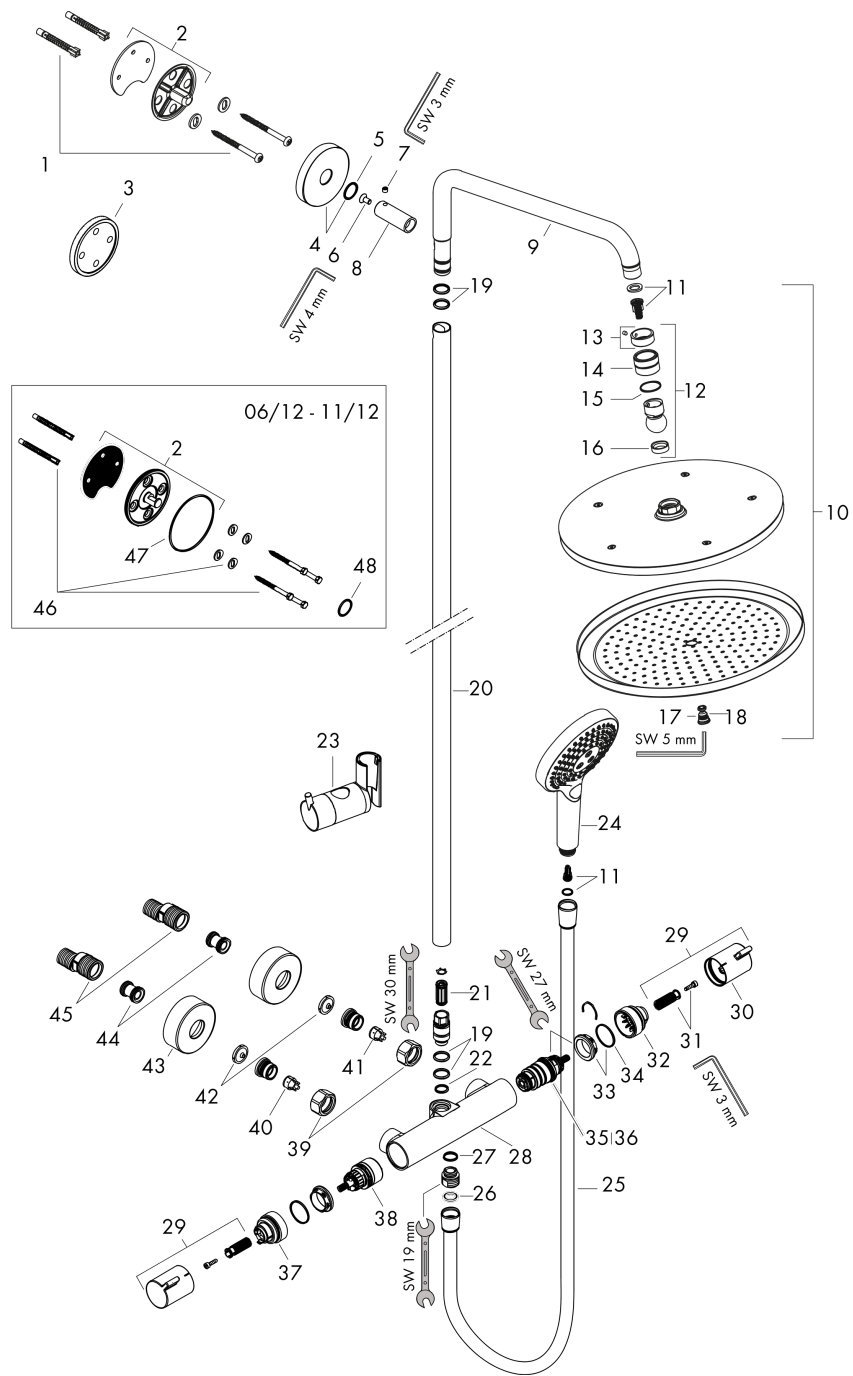

Croma Select S

Showerpipen 280 1jet met thermostaat en handdouches Raindance Select 120 3jet

Finish: **Brushed Bronze** Artikelnummer: **26890140**

Explosietekening

Bouwjaar: >06/20

Croma Select S
Showerpip 280 1jet met thermostaat en handdouche Raindance Select 120 3jet
Finish: **Brushed Bronze** Artikelnummer: **26890140**

Reserveonderdelenlijst

Bouwjaar: >06/20

Regel	Beschrijving	Artikelnummer	Prijs incl. BTW	VE
1	bevestigingsmateriaal	96179000	11,13 €	1
2	muurflans	95688000	27,95 €	1
3	opvulschijf 7 mm	95239140	20,21 €	1
4	rozet Ø 60 mm	95692140	26,26 €	1
5	O-ring 20x2,5	92602000	4,96 €	1
6	schroef	92137000	4,96 €	1
7	inbusschroef M6x5	98447000	2,90 €	1
8	huls	92166140	51,79 €	1
9	douche-arm	95985140	180,65 €	1
10	Hoofdouche	26220140	-	1
11	filter	97708000	4,96 €	1
12	kogelgewricht	98941140	51,79 €	1
13	borgring	98942140	26,90 €	1
14	moer	97958140	7,40 €	1
15	stelring	97536000	4,96 €	1
16	dichting	97606000	4,96 €	1
17	AIR ventiel	95794140	41,90 €	1
18	O-ring 7x2	98419000	2,90 €	1
19	O-ring 15x2,5	98131000	2,90 €	1
20	stijgbuis 1030 mm	95915140	180,65 €	1
21	slagdemper	95009000	8,11 €	1
22	O-ring 12x2,25	98382000	2,90 €	1
23	schuifstuk cpl.	97651140	124,15 €	1
24	Handdouche	26530140	-	1
25	doucheslang Isiflex'B 1,60 m	28276140	-	1
26	dichting	98058000	2,90 €	1
27	O-ring 14x2	98129000	2,90 €	1
28	Thermostaat	92147140	780,21 €	1
29	greep	95836140	44,89 €	1
30	drukknop	92848140	7,38 €	1
31	greepadapter m. schroef	95843000	8,11 €	1
32	aanslagring	95839000	17,91 €	1
33	moer	98913000	17,91 €	1
34	O-ring 26x1,5	98390000	2,90 €	1
35	temperatuur regeleenheid	98282000	99,58 €	1
36	regeleenheid voor verwisselde aansluitingen	92373000	247,57 €	1
37	aanslagring voor bovendeeel	95927000	27,95 €	1
38	bovendeeel met omstelling	98283000	70,30 €	1
39	moeren set	96157140	44,89 €	1
40	terugslagklep (drukbestendig tot 2 MPa)	93136000	27,95 €	1
41	terugslagklep	96737000	27,95 €	1