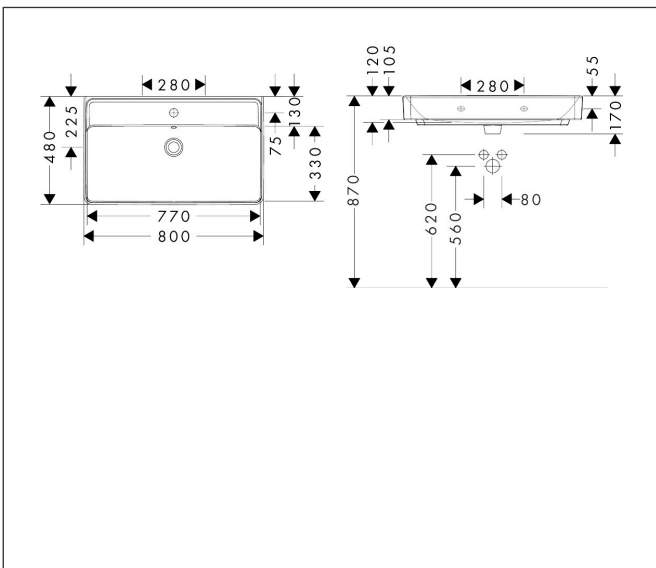

Merk hansgrohe
 Artikelnaam **Xanua Q** geslepen opzetwastafel 800/480 met kraangat met overloop
 Art.nr. 60250450
 Oppervlakte wit
 Netto prijs 375,45 EUR

Product foto

Kenmerken

- materiaal: keramiek
- buitenste afmetingen wastafel: 800 x 480 x 105 mm (b x d x h)
- binnenhoogte wastafel: 120 mm
- glansgraad: glanzend
- onderzijde wastafel geslepen
- Made to fit NoiseReduction: op maat gemaakte geluiddempende mat bijgesloten
- met één kraangat
- met overloop
- zonder afvoergarnituur
- montagewijze: opbouw en wandmontage
- overloopklasse: CL25

Maat tekeningen

Technologie

Merk hansgrohe
 Artikelnaam **Xanua Q** geslepen opzetwastafel 800/480 met kraangat met overloop
 Art.nr. 60250450
 Oppervlakte wit
 Netto prijs 375,45 EUR

Installatievoorbeelden

i Afmetingen kunnen variëren vanwege keramische toleranties die verband houden met het productieproces.

Merk	hansgrohe
Artikelnaam	Xanvia Q geslepen opzetwastafel 800/480 met kraangat met overloop
Art.nr.	60250450
Oppervlakte	wit
Netto prijs	375,45 EUR

Explosietekening voor bouwjaar: >04/24

Merk hansgrohe
Artikelnaam **Xanua Q** geslepen opzetwastafel 800/480 met kraangat met overloop
Art.nr. 60250450
Oppervlakte wit
Netto prijs 375,45 EUR

Onderdelen voor bouwjaar: >04/24