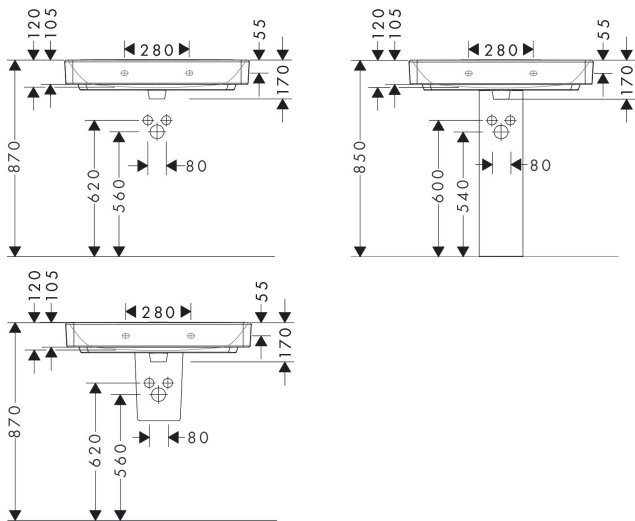

Merk hansgrohe
 Artikelnaam **Xanua Q** geslepen opzetwastafel 800/480 met kraangat met overloop
 Art.nr. 60250450
 Oppervlakte wit
 Netto prijs 375,45 EUR

Product foto

Kenmerken

- materiaal: keramiek
- buitenste afmetingen wastafel: 800 x 480 x 105 mm (b x d x h)
- binnenhoogte wastafel: 120 mm
- glansgraad: glanzend
- onderzijde wastafel geslepen
- Made to fit NoiseReduction: op maat gemaakte geluiddempende mat bijgesloten
- met één kraangat
- met overloop
- zonder afvoergarnituur
- montagewijze: opbouw en wandmontage
- overloopklasse: CL25

Maat tekeningen

Technologie

Merk hansgrohe
 Artikelnaam **Xanua Q** geslepen opzetwastafel 800/480 met kraangat met overloop
 Art.nr. 60250450
 Oppervlakte wit
 Netto prijs 375,45 EUR

Installatievoorbeelden

i Afmetingen kunnen variëren vanwege keramische toleranties die verband houden met het productieproces.

Merk	hansgrohe
Artikelnaam	Xanvia Q geslepen opzetwastafel 800/480 met kraangat met overloop
Art.nr.	60250450
Oppervlakte	wit
Netto prijs	375,45 EUR

Explosietekening voor bouwjaar: >04/24

Merk hansgrohe
Artikelnaam **Xanua Q** geslepen opzetwastafel 800/480 met kraangat met overloop
Art.nr. 60250450
Oppervlakte wit
Netto prijs 375,45 EUR

Onderdelen voor bouwjaar: >04/24