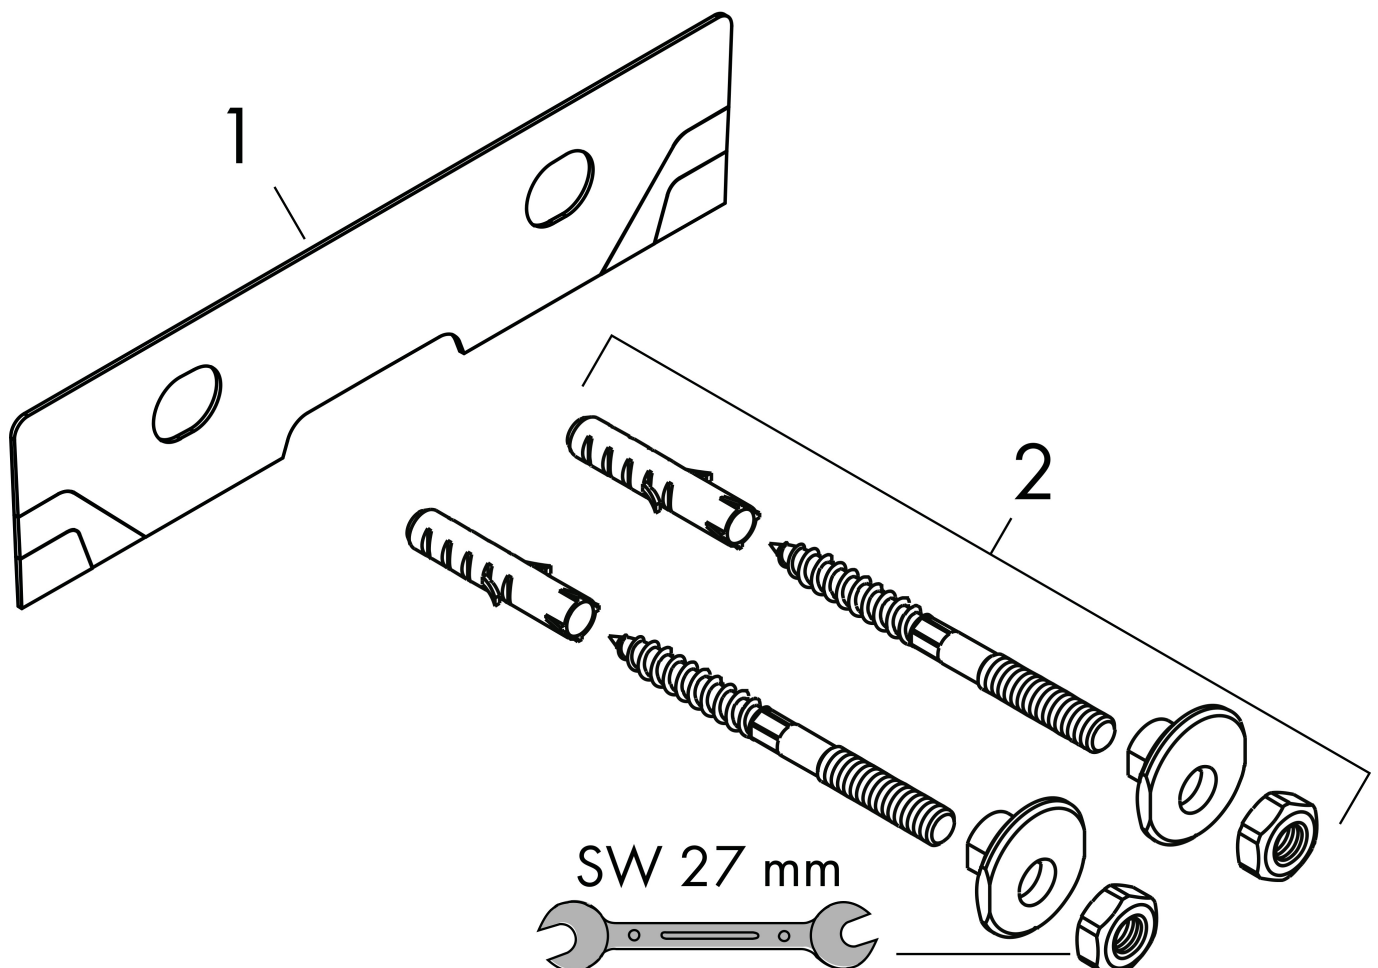

Merk hansgrohe
 Artikelnaam **Xanua Q** geslepen opzetwastafel 800/480 met kraangat met overloop
 Art.nr. 60250450
 Oppervlakte wit
 Netto prijs 375,45 EUR

Product foto

Kenmerken

- materiaal: keramiek
- buitenste afmetingen wastafel: 800 x 480 x 105 mm (b x d x h)
- binnenhoogte wastafel: 120 mm
- glansgraad: glanzend
- onderzijde wastafel geslepen
- Made to fit NoiseReduction: op maat gemaakte geluiddempende mat bijgesloten
- met één kraangat
- met overloop
- zonder afvoergarnituur
- montagewijze: opbouw en wandmontage
- overloopklasse: CL25

Maat tekeningen

Technologie

Merk hansgrohe
 Artikelnaam **Xanua Q** geslepen opzetwastafel 800/480 met kraangat met overloop
 Art.nr. 60250450
 Oppervlakte wit
 Netto prijs 375,45 EUR

Installatievoorbeelden

i Afmetingen kunnen variëren vanwege keramische toleranties die verband houden met het productieproces.

Merk	hansgrohe
Artikelnaam	Xanvia Q geslepen opzetwastafel 800/480 met kraangat met overloop
Art.nr.	60250450
Oppervlakte	wit
Netto prijs	375,45 EUR

Explosietekening voor bouwjaar: >04/24

Merk hansgrohe
Artikelnaam **Xanua Q** geslepen opzetwastafel 800/480 met kraangat met overloop
Art.nr. 60250450
Oppervlakte wit
Netto prijs 375,45 EUR

Onderdelen voor bouwjaar: >04/24