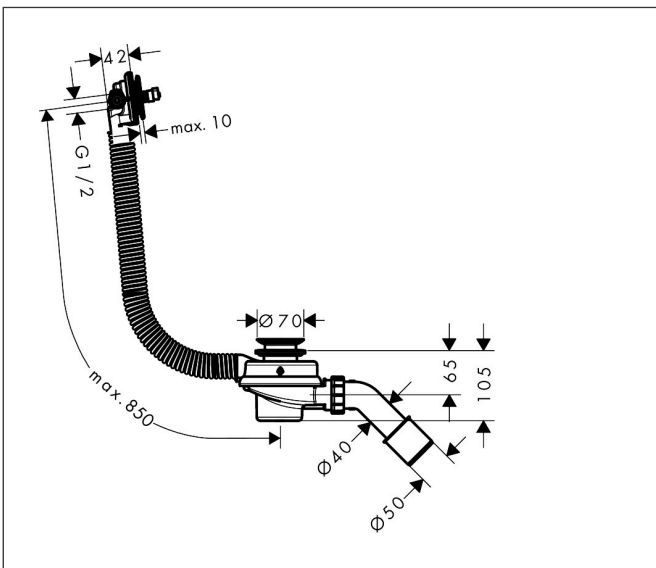

Merk	hansgrohe
Artikelnaam	Tubset universal inbouwdeel voor badafvoer en -overloop
Art.nr.	58152180
Netto prijs	73,00 EUR

Product foto

Maat tekeningen

Kenmerken

- inbouwdeel, stankafsluiter
- geschikt voor badkuipen van gietijzer, staal en kunststof, geschikt voor zowel standaard- als extra grote baden, badkuipen met afvoeropening met een diameter van 52 mm
- met G 1/2" mannelijke draadverbinding
- draaibare aansluiting gebogen, diameter: 40/50 mm
- eenvoudige montage van waste en overloop met inbegrepen gereedschap
- dubbelzijdige afdichtingen op uitloop en overloop
- vlakke uitvoering: achter het bad is slechts 46 mm nodig
- eenvoudige reiniging met toegang voor de ontstoppingsveer
- inkortbare en flexibele overloopslang
- draaibare sifonbehuizing
- pijp buitendiameter afvoerpijp: 50 mm
- hoogte waterslot van de stankafsluiter is 50 mm
- afvoercapaciteit accumulatiehoogte 300 mm: 64 l/min
- overloopcapaciteit accumulatiehoogte 60 mm boven het midden van het overloopgat: 36 l/min
- materiaal: Polypropyleen (PP)
- materiaal afvoergarnituur: Polypropyleen (PP), ABS