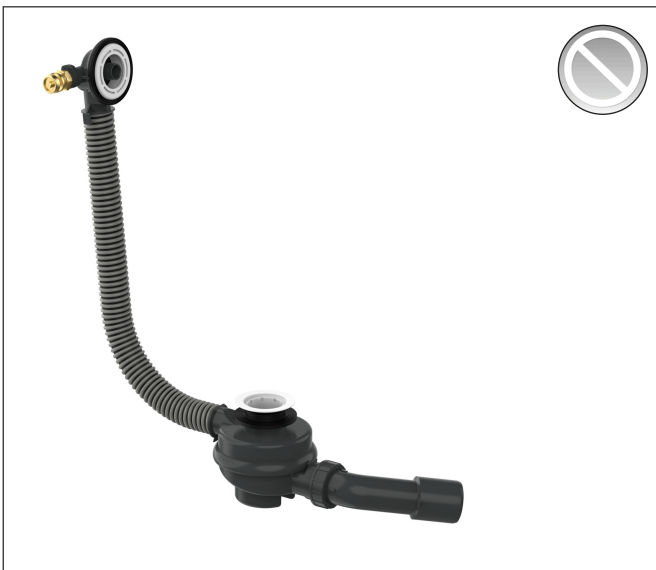

Merk	hansgrohe
Artikelnaam	Tubset universal inbouwdeel voor badafvoer en -overloop
Art.nr.	58152180
Netto prijs	73,00 EUR

Product foto

Maat tekeningen

Kenmerken

- inbouwdeel, stankafsluiter
- geschikt voor badkuipen van gietijzer, staal en kunststof, geschikt voor zowel standaard- als extra grote baden, badkuipen met afvoeropening met een diameter van 52 mm
- met G 1/2" mannelijke draadverbinding
- draaibare aansluiting gebogen, diameter: 40/50 mm
- eenvoudige montage van waste en overloop met inbegrepen gereedschap
- dubbelzijdige afdichtingen op uitloop en overloop
- vlakke uitvoering: achter het bad is slechts 46 mm nodig
- eenvoudige reiniging met toegang voor de ontstoppingsveer
- inkortbare en flexibele overloopslang
- draaibare sifonbehuizing
- pijp buitendiameter afvoerpijp: 50 mm
- hoogte waterslot van de stankafsluiter is 50 mm
- afvoercapaciteit accumulatiehoogte 300 mm: 64 l/min
- overloopcapaciteit accumulatiehoogte 60 mm boven het midden van het overloopgat: 36 l/min
- materiaal: Polypropyleen (PP)
- materiaal afvoergarnituur: Polypropyleen (PP), ABS