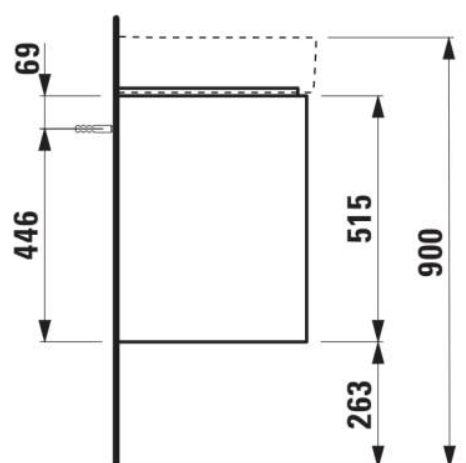

BASE 2.0

Meuble sous-vasque pour VAL, 950mm, 2 tiroirs

DIMENSIONS

Longueur	920 mm
Largeur	400 mm
Hauteur	515 mm

COULEUR ET FINITION

 267	Chêne sauvage
--	---------------

Boîtes de rangement : 1

Combinaison des portes et des tiroirs : 2

Tiroirs

Finition des pieds : Chromé

Hauteur maximale des pieds (mm) : 263

Matériau : MDF

Pieds ajustables

Poids net / kg : 28,3

Position du lavabo : Central

Structure du meuble : Tiroirs

Système d'ouverture et de fermeture : Tiroirs avec fermeture amortie

Type d'installation : Suspendu

DESSINS TECHNIQUES

COMPATIBLE AVEC

Lavabo

H810287...1041

BASE 2.0