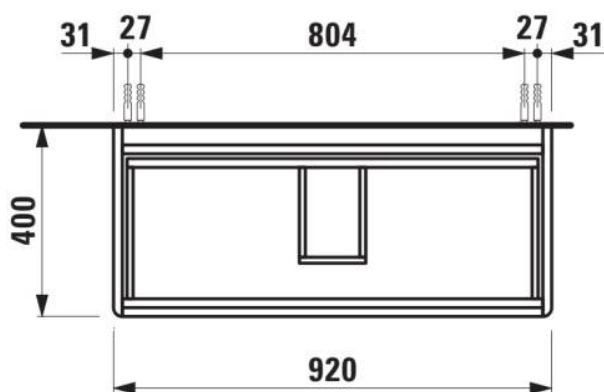

BASE 2.0

Meuble sous-vasque pour VAL, 950mm, 2 tiroirs

DIMENSIONS

Longueur	920 mm
Largeur	400 mm
Hauteur	515 mm

COULEUR ET FINITION

 267	Chêne sauvage
--	---------------

Boîtes de rangement : 1

Combinaison des portes et des tiroirs : 2

Tiroirs

Finition des pieds : Chromé

Hauteur maximale des pieds (mm) : 263

Matériau : MDF

Pieds ajustables

Poids net / kg : 28,3

Position du lavabo : Central

Structure du meuble : Tiroirs

Système d'ouverture et de fermeture : Tiroirs avec fermeture amortie

Type d'installation : Suspendu

DESSINS TECHNIQUES

COMPATIBLE AVEC

Lavabo

H810287...1041

BASE 2.0