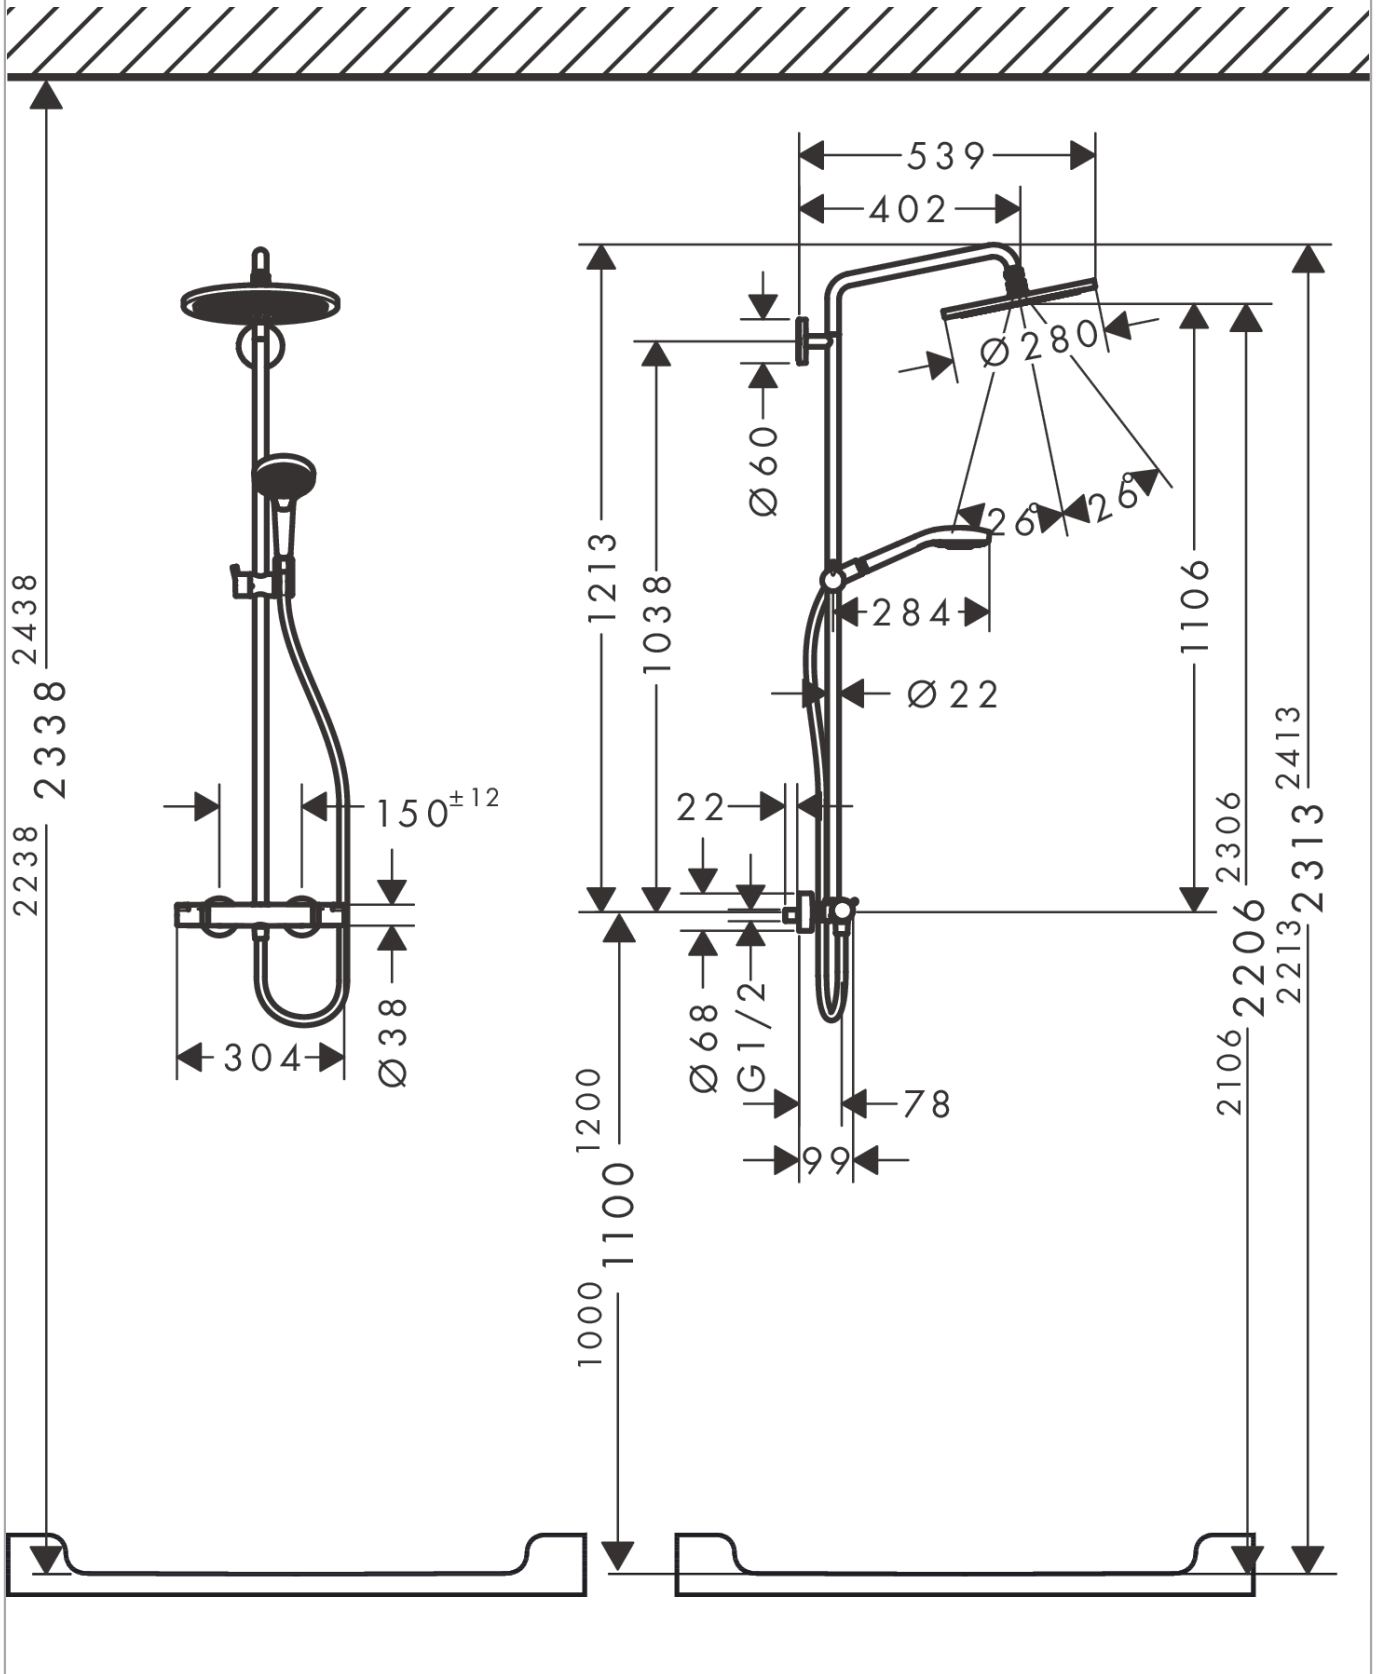

Croma Select S

Showerpipe 280 1jet met thermostaat en handdouches Raindance Select 120 3jet

Oppervlak: **Brushed Black Chrome** Artikelnummer: **26890340**

Inbouwvoorbeeld