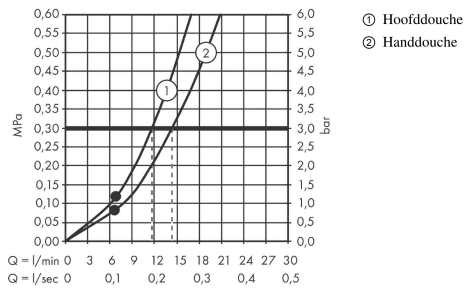

Croma Select S

Showerpipe 280 1jet met thermostaat en handdouche Raindance Select 120 3jet

Oppervlak: **Brushed Black Chrome** Artikelnummer: **26890340**

Beschrijving

- bestaat uit: Hoofddouche, handdouche, douchethermostaat, doucheslang, schuifstuk, glijstang
- hoofddouche Croma 280
- afmeting hoofddouche: 280 mm
- straalsoort hoofddouche: RainAir volle zachte regenstraal
- straalsoort handdouche: RainAir volle zachte regenstraal, Rain, Whirl intensieve massagestraal
- doorstroomhoeveelheid van handdouche bij 3 bar: 14,5 l/min
- maximale doorstroomhoeveelheid voor Showerpipe bij 3 bar: 15 l/min
- minimale bedrijfsdruk: 1 bar
- maximale bedrijfsdruk: 10 bar
- kogelgewricht: hoek hoofddouche verstelbaar
- in hoogte verstelbare handdouchehouder
- lengte douchearm hoofddouche: 400 mm
- draaibare douchearm
- thermostaat Ecostat Comfort
- veiligheidsblokkering bij 40°C
- SafetyFunctie: maximale warmwatertemperatuur vooraf instelbaar
- functies bediend met draaigreep
- hartafstand: 150 ± 12 mm
- hoogte van buis kan worden verkort
- intrinsiek veilig tegen terugstroming
- diameter glijstang: 22 mm
- 2 functies

Oppervlak: **Brushed Black Chrome** Artikelnummer: **26890340**

Productfoto

Maattekening

Doorstroombiagram

Croma Select S

Showerpipe 280 1jet met thermostaat en handdouches Raindance Select 120 3jet

Oppervlak: **Brushed Black Chrome** Artikelnummer: **26890340**