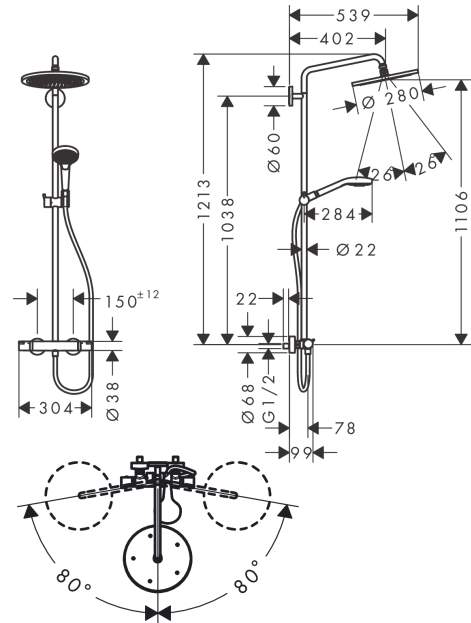

Croma Select S

Showerpipe 280 1jet met thermostaat en handdouche Raindance Select 120 3jet

Oppervlak: **Brushed Black Chrome** Artikelnummer: **26890340**

Beschrijving

- bestaat uit: Hoofddouche, handdouche, douchethermostaat, doucheslang, schuifstuk, glijstang
- hoofddouche Croma 280
- afmeting hoofddouche: 280 mm
- straalsoort hoofddouche: RainAir volle zachte regenstraal
- straalsoort handdouche: RainAir volle zachte regenstraal, Rain, Whirl intensieve massagestraal
- doorstroomhoeveelheid van handdouche bij 3 bar: 14,5 l/min
- maximale doorstroomhoeveelheid voor Showerpipe bij 3 bar: 15 l/min
- minimale bedrijfsdruk: 1 bar
- maximale bedrijfsdruk: 10 bar
- kogelgewricht: hoek hoofddouche verstelbaar
- in hoogte verstelbare handdouchehouder
- lengte douchearm hoofddouche: 400 mm
- draaibare douchearm
- thermostaat Ecostat Comfort
- veiligheidsblokkering bij 40°C
- SafetyFunctie: maximale warmwatertemperatuur vooraf instelbaar
- functies bediend met draaigreep
- hartafstand: 150 ± 12 mm
- hoogte van buis kan worden verkort
- intrinsiek veilig tegen terugstroming
- diameter glijstang: 22 mm
- 2 functies

Oppervlak: **Brushed Black Chrome** Artikelnummer: **26890340**

Productfoto

Maattekening

Doorstroombiagram

Croma Select S

Showerpipe 280 1jet met thermostaat en handdouches Raindance Select 120 3jet

Oppervlak: **Brushed Black Chrome** Artikelnummer: **26890340**