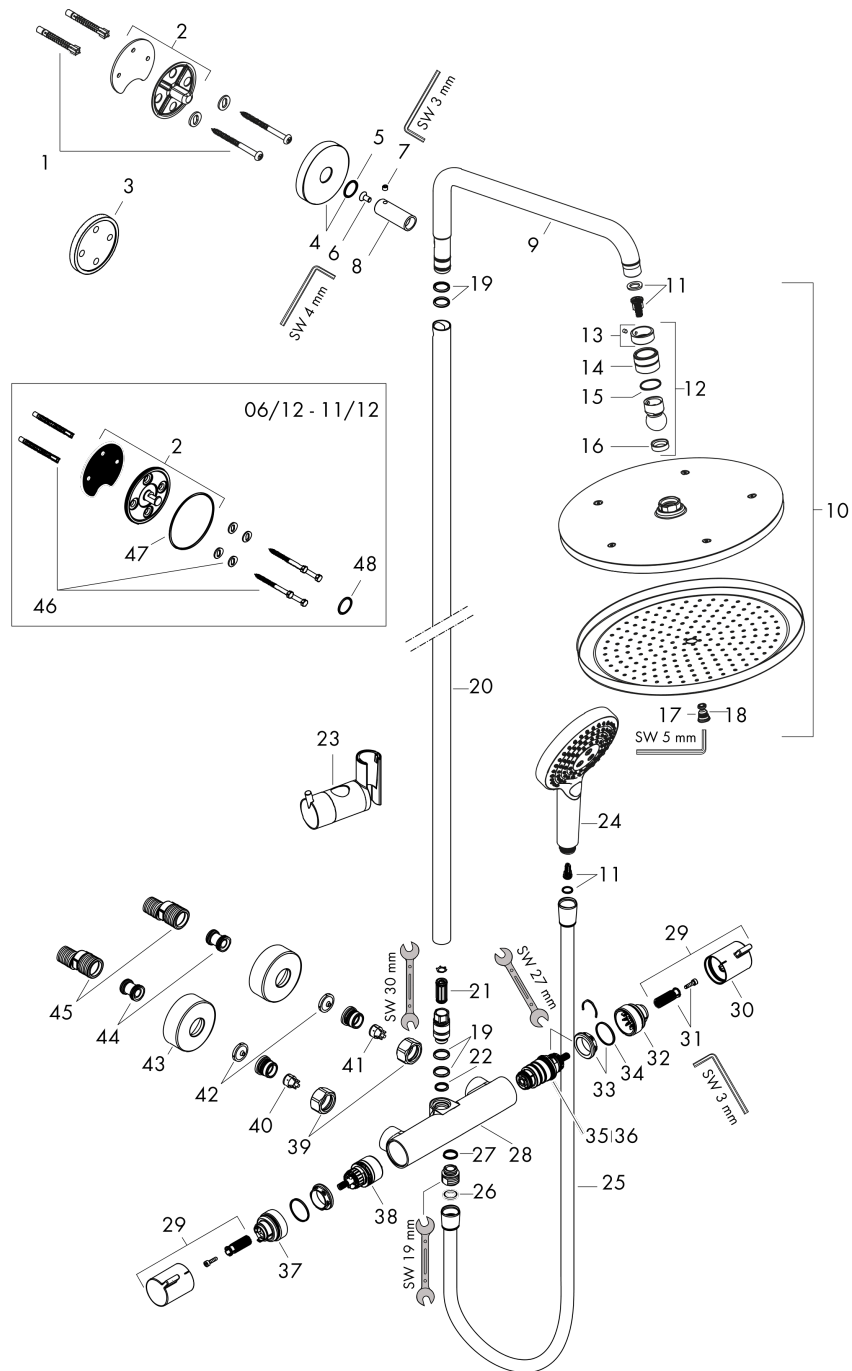

Croma Select S

Showerpipe 280 1jet met thermostaat en handdouche Raindance Select 120 3jet

Oppervlak: **Brushed Black Chrome** Artikelnummer: **26890340**

Reserveonderdelenlijst

Bouwjaar: >06/20

Regel	Beschrijving	Artikelnummer	Prijs incl. BTW	VE
1	bevestigingsmateriaal	96179000	11,13 €	1
2	muurflans	95688000	27,95 €	1
3	opvulschijf 7 mm	95239340	20,21 €	1
4	rozet Ø 60 mm	95692340	26,26 €	1
5	O-ring 20x2,5	92602000	4,96 €	1
6	schroef	92137000	4,96 €	1
7	inbusschroef M6x5	98447000	2,90 €	1
8	huls	92166340	51,79 €	1
9	douche-arm	95985340	180,65 €	1
10	Hoofdouche	26220340	-	1
11	filter	97708000	4,96 €	1
12	kogelgewricht	98941340	51,79 €	1
13	borgring	98942340	26,90 €	1
14	moer	97958340	4,96 €	1
15	stelring	97536000	4,96 €	1
16	dichting	97606000	4,96 €	1
17	AIR ventiel	95794340	44,89 €	1
18	O-ring 7x2	98419000	2,90 €	1
19	O-ring 15x2,5	98131000	2,90 €	1
20	stijgbuis 1030 mm	95915340	180,65 €	1
21	slagdemper	95009000	8,11 €	1
22	O-ring 12x2,25	98382000	2,90 €	1
23	schuifstuk cpl.	97651340	124,15 €	1
24	Handdouche	26530340	-	1
25	doucheslang Isiflex'B 1,60 m	28276340	-	1
26	dichting	98058000	2,90 €	1
27	O-ring 14x2	98129000	2,90 €	1
28	Thermostaat	92147340	780,21 €	1
29	greep	95836340	44,89 €	1
30	drukknop	92848340	7,38 €	1
31	greepadapter m. schroef	95843000	8,11 €	1
32	aanslagring	95839000	17,91 €	1
33	O-ring 26x1,5	98390000	2,90 €	1
34	moer	98913000	17,91 €	1
35	temperatuur regeleenheid	98282000	99,58 €	1
36	regeleenheid voor verwisselde aansluitingen	92373000	247,57 €	1
37	aanslagring voor bovendeel	95927000	27,95 €	1
38	bovendeel met omstelling	98283000	70,30 €	1
39	moeren set	96157340	44,89 €	1
40	terugslagklep (drukbestendig tot 2 MPa)	93136000	27,95 €	1
41	terugslagklep	96737000	27,95 €	1