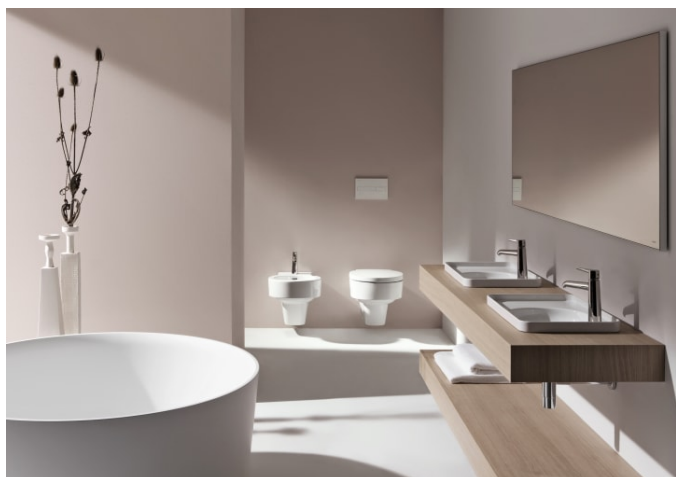

VAL

Opbouwwastafel met kraanplateau

AFMETINGEN

Lengte	550 mm
Breedte	360 mm
Hoogte	145 mm

KLEUR EN AFWERKING

757 Wit mat

OPTIES

105 - met 1 kraangat, links

Kraangat configuratie : 1 kraangat links

Materiaal : Saphirkeramik

Onderzijde geglazuurd

Positie waskom : Centraal

Type installatie : Opbouw

Type overloop : Standaard

Vorm : Vierkant

Waskom breedte (mm) : 304

Waskom lengte (mm) : 304

TE COMBINEREN MET

Open waste valve with
SaphirKeramik cover

H898188...0001

VAL

Het design van de revolutionaire SaphirKeramik van LAUFEN komt tot zijn recht in de badkamercollectie Val, ontworpen in samenwerking met de sterdesigner Konstantin Grcic uit München. Eenvoudige architectonische lijnen, extreem smalle randen en fijne oppervlaktestructuren maken de wastafels van deze collectie wereldwijd uniek. De Val serie omvat onder andere wastafels, waskommen, ligbaden en badkamermeubels.