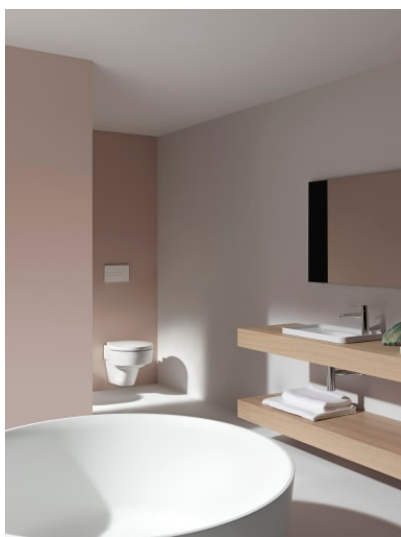

VAL

Opbouwwastafel met kraanplateau

AFMETINGEN

Lengte	550 mm
Breedte	360 mm
Hoogte	145 mm

KLEUR EN AFWERKING

757 Wit mat

OPTIES

105 - met 1 kraangat, links

Kraangat configuratie : 1 kraangat links

Materiaal : Saphirkeramik

Onderzijde geglazuurd

Positie waskom : Centraal

Type installatie : Opbouw

Type overloop : Standaard

Vorm : Vierkant

Waskom breedte (mm) : 304

Waskom lengte (mm) : 304

TE COMBINEREN MET

Open waste valve with
SaphirKeramik cover

H898188...0001

VAL

Het design van de revolutionaire SaphirKeramik van LAUFEN komt tot zijn recht in de badkamercollectie Val, ontworpen in samenwerking met de sterdesigner Konstantin Grcic uit München. Eenvoudige architectonische lijnen, extreem smalle randen en fijne oppervlaktestructuren maken de wastafels van deze collectie wereldwijd uniek. De Val serie omvat onder andere wastafels, waskommen, ligbaden en badkamermeubels.