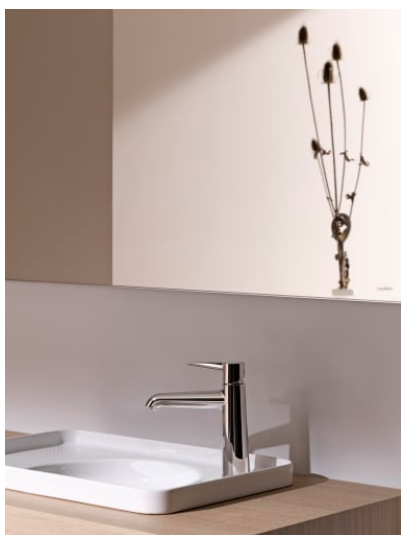

VAL

Opbouwwastafel met kraanplateau

AFMETINGEN

Lengte	550 mm
Breedte	360 mm
Hoogte	145 mm

KLEUR EN AFWERKING

757 Wit mat

OPTIES

105 - met 1 kraangat, links

Kraangat configuratie : 1 kraangat links

Materiaal : Saphirkeramik

Onderzijde geglazuurd

Positie waskom : Centraal

Type installatie : Opbouw

Type overloop : Standaard

Vorm : Vierkant

Waskom breedte (mm) : 304

Waskom lengte (mm) : 304

TE COMBINEREN MET

Open waste valve with
SaphirKeramik cover

H898188...0001

VAL

Het design van de revolutionaire SaphirKeramik van LAUFEN komt tot zijn recht in de badkamercollectie Val, ontworpen in samenwerking met de sterdesigner Konstantin Grcic uit München. Eenvoudige architectonische lijnen, extreem smalle randen en fijne oppervlaktestructuren maken de wastafels van deze collectie wereldwijd uniek. De Val serie omvat onder andere wastafels, waskommen, ligbaden en badkamermeubels.