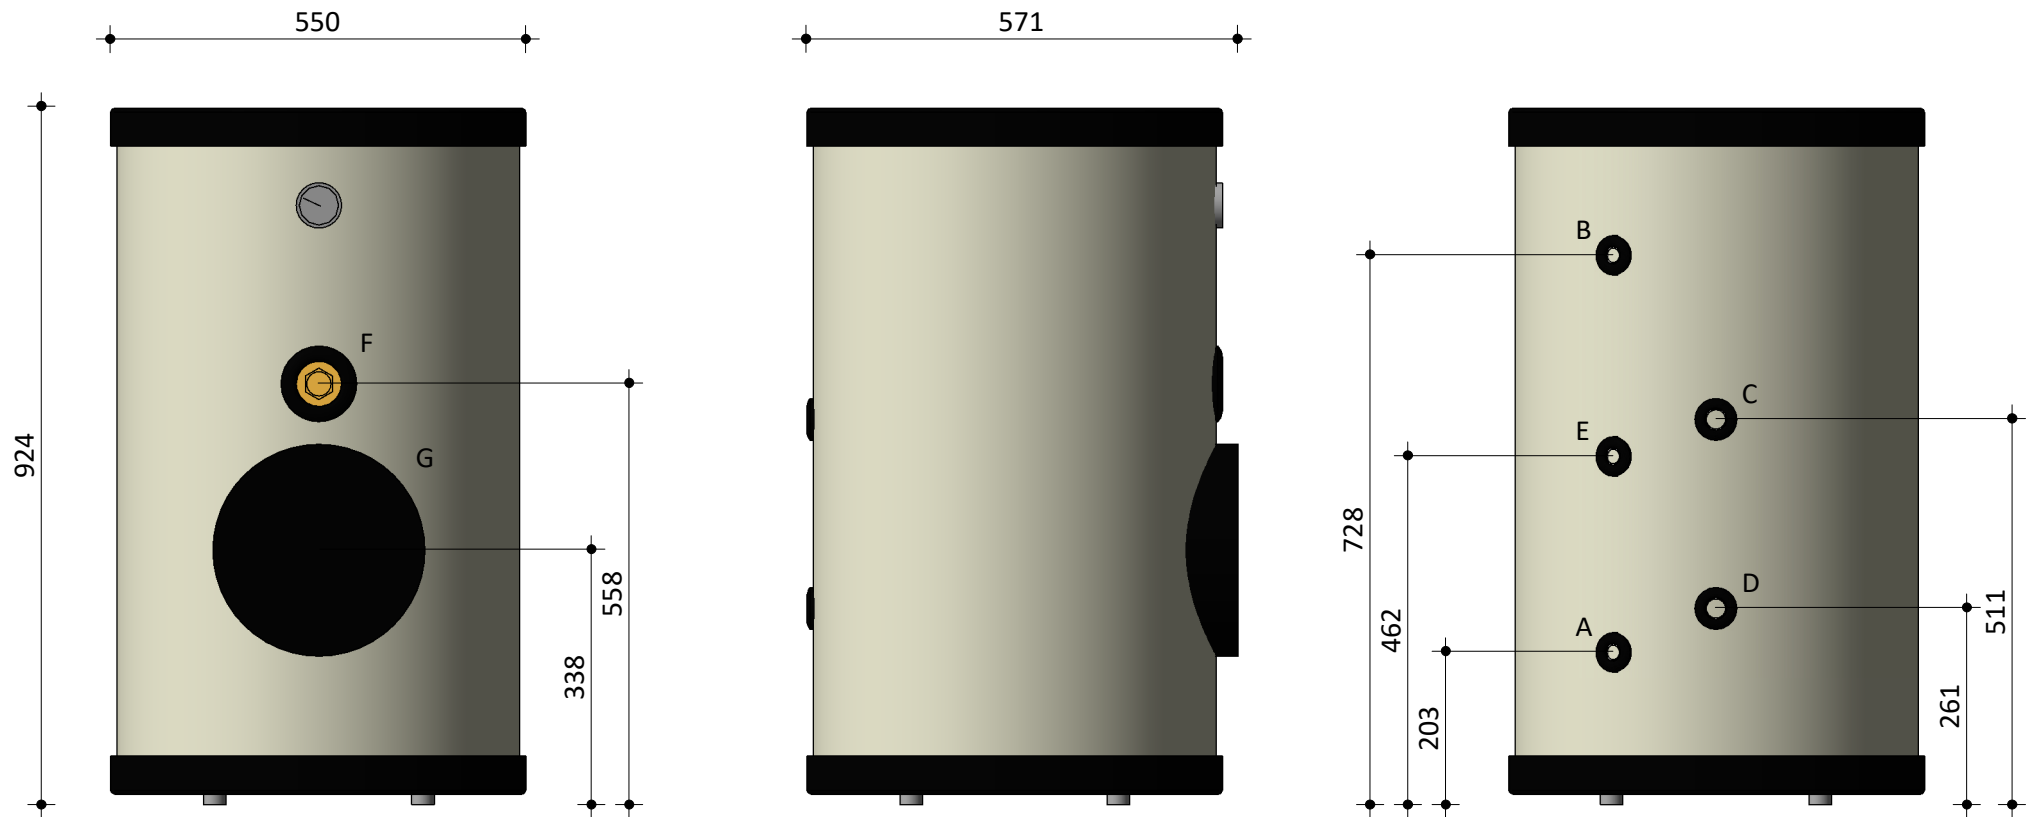

A - Koud water aanvoer 3/4"  
B - Warm water retour 3/4"  
C - Aanvoer boiler 1"  
D - Retour boiler 1"  
E - Recirculatie 3/4"

F - Aansluiting verwarmings element 1" 1/2  
G - Opening voor thermostaat sensor

Model  
Voluco 120 liter  
Fabrikant  
Masterwatt  
Artikel nr.  
200 850 120

Vermogen [kW]  
nvt.  
Voltage  
nvt.  
Schaal  
1 : 10

Datum  
16-07-2020  
Wijz. a  
Wijz. b