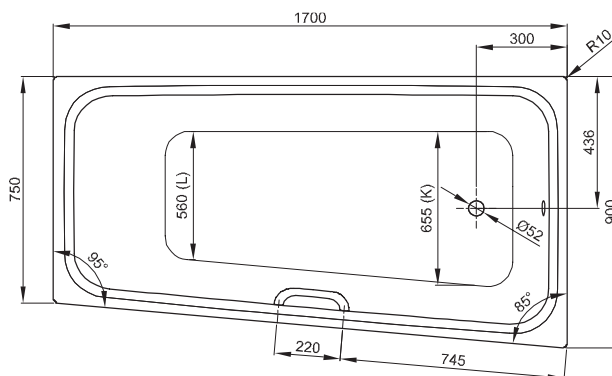

N° 1: Hoek links

N° 2: Hoek rechts

N° 1: hoek links

N° 2: hoek rechts

## Informatie

Voor professionele montage raden wij de originele badpoten aan B23-1500.

## Afmeting

Bestelnr.	Maat in mm	Variant	Inhoud*
1131	1700 × 900 × 420	N° 1	192 Liter
1141	1700 × 900 × 420	N° 2	192 Liter

\*Inhoud: waterinhoud minus 70 liter waterverplaatsing. Productwijzigingen en toleranties voorbehouden.