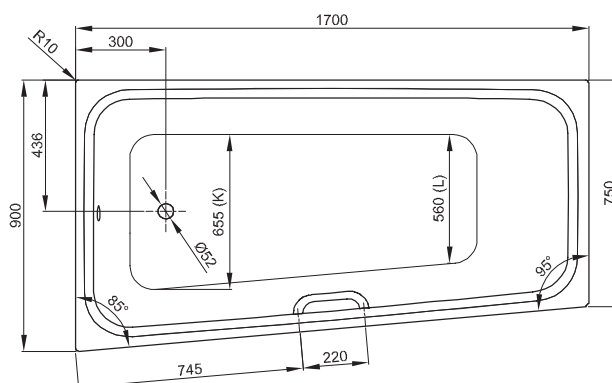

N° 1: Hoek links

N° 2: Hoek rechts

N° 1: hoek links

N° 2: hoek rechts

## Informatie

Voor professionele montage raden wij de originele badpoten aan B23-1500.

## Afmeting

Bestelnr.	Maat in mm	Variant	Inhoud*
1131	1700 × 900 × 420	N° 1	192 Liter
1141	1700 × 900 × 420	N° 2	192 Liter

\*Inhoud: waterinhoud minus 70 liter waterverplaatsing. Productwijzigingen en toleranties voorbehouden.