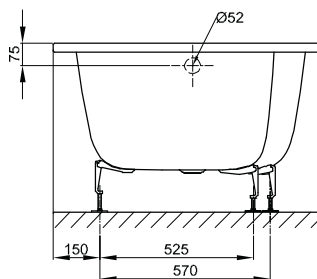

N° 1: Hoek links

N° 2: Hoek rechts

N° 1: hoek links

N° 2: hoek rechts

## Informatie

Voor professionele montage raden wij de originele badpoten aan B23-1500.

## Afmeting

Bestelnr.	Maat in mm	Variant	Inhoud*
1131	1700 × 900 × 420	N° 1	192 Liter
1141	1700 × 900 × 420	N° 2	192 Liter

\*Inhoud: waterinhoud minus 70 liter waterverplaatsing. Productwijzigingen en toleranties voorbehouden.