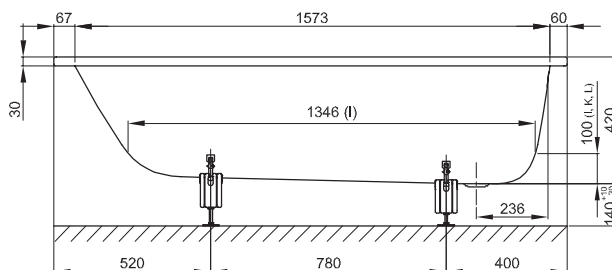

N° 1: Hoek links

N° 2: Hoek rechts

N° 1: hoek links

N° 2: hoek rechts

## Informatie

Voor professionele montage raden wij de originele badpoten aan B23-1500.

## Afmeting

Bestelnr.	Maat in mm	Variant	Inhoud*
1131	1700 × 900 × 420	N° 1	192 Liter
1141	1700 × 900 × 420	N° 2	192 Liter

\*Inhoud: waterinhoud minus 70 liter waterverplaatsing. Productwijzigingen en toleranties voorbehouden.