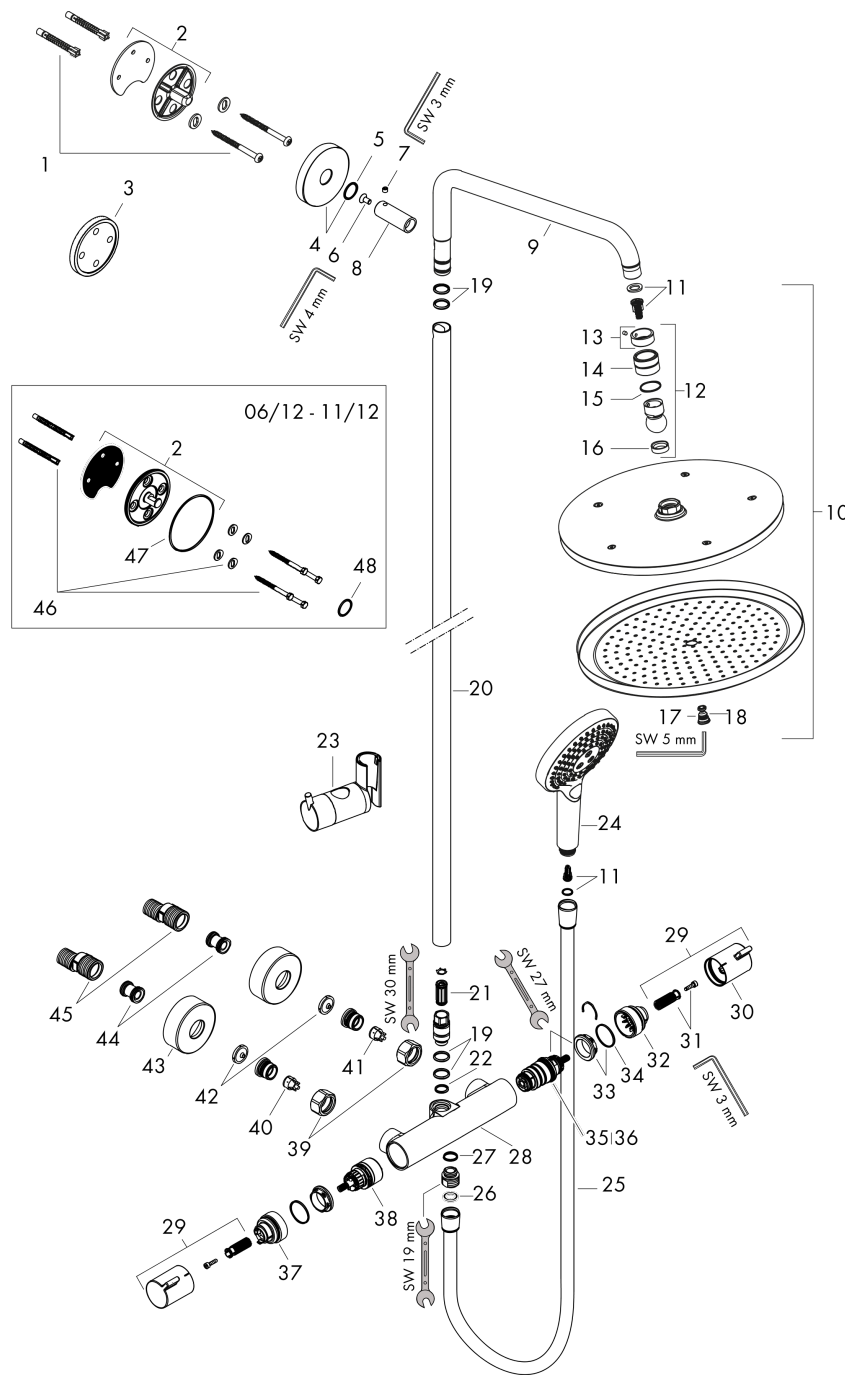

### Beschrijving

- bestaat uit: Hoofddouche, handdouche, douchethermostaat, doucheslang, schuifstuk, glijstang
- hoofddouche Croma 280
- afmeting hoofddouche: 280 mm
- straalsoort hoofddouche: RainAir volle zachte regenstraal
- straalsoort handdouche: RainAir volle zachte regenstraal, Rain, Whirl intensieve massagestraal
- doorstroomhoeveelheid van handdouche bij 3 bar: 14,5 l/min
- maximale doorstroomhoeveelheid voor Showerpipe bij 3 bar: 15 l/min
- minimale bedrijfsdruk: 1 bar
- maximale bedrijfsdruk: 10 bar
- kogelgewricht: hoek hoofddouche verstelbaar
- in hoogte verstelbare handdouchehouder
- lengte douchearm hoofddouche: 400 mm
- draaibare douchearm
- thermostaat Ecostat Comfort
- veiligheidsblokkering bij 40°C
- SafetyFunctie: maximale warmwatertemperatuur vooraf instelbaar
- functies bediend met draaigreep
- hartafstand: 150 ± 12 mm
- hoogte van buis kan worden verkort
- intrinsiek veilig tegen terugstroming
- diameter glijstang: 22 mm
- 2 functies

**Croma Select S**

**Showerpipe 280 1jet met thermostaat en handdouche Raindance Select 120 3jet**

Oppervlak: mat zwart Artikelnummer: 26890670

**Inbouwvoorbeeld**

**Croma Select S**

**Showerpipe 280 1jet met thermostaat en handdouches Raindance Select 120 3jet**

Oppervlak: mat zwart Artikelnummer: 26890670

**Explosietekening**

Bouwjaar: >06/20

## Croma Select S

Showerpipe 280 1jet met thermostaat en handdouche Raindance Select 120 3jet

Oppervlak: mat zwart Artikelnummer: 26890670