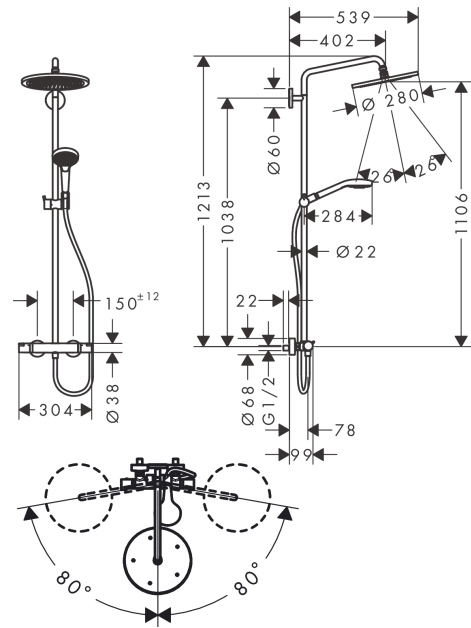

### Beschrijving

- bestaat uit: Hoofddouche, handdouche, douchethermostaat, doucheslang, schuifstuk, glijstang
- hoofddouche Croma 280
- afmeting hoofddouche: 280 mm
- straalsoort hoofddouche: RainAir volle zachte regenstraal
- straalsoort handdouche: RainAir volle zachte regenstraal, Rain, Whirl intensieve massagestraal
- doorstroomhoeveelheid van handdouche bij 3 bar: 14,5 l/min
- maximale doorstroomhoeveelheid voor Showerpipe bij 3 bar: 15 l/min
- minimale bedrijfsdruk: 1 bar
- maximale bedrijfsdruk: 10 bar
- kogelgewricht: hoek hoofddouche verstelbaar
- in hoogte verstelbare handdouchehouder
- lengte douchearm hoofddouche: 400 mm
- draaibare douchearm
- thermostaat Ecostat Comfort
- veiligheidsblokkering bij 40°C
- SafetyFunctie: maximale warmwatertemperatuur vooraf instelbaar
- functies bediend met draaigreep
- hartafstand: 150 ± 12 mm
- hoogte van buis kan worden verkort
- intrinsiek veilig tegen terugstroming
- diameter glijstang: 22 mm
- 2 functies

### Designprijzen

**Croma Select S**

**Showerpipe 280 1jet met thermostaat en handdouche Raindance Select 120 3jet**

Oppervlak: mat zwart Artikelnummer: 26890670

**Productfoto**

**Maattekening**

**Doorstroombiagram**

**Croma Select S**

**Showerpipe 280 1jet met thermostaat en handdouche Raindance Select 120 3jet**

Oppervlak: mat zwart Artikelnummer: 26890670

**Inbouwvoorbeeld**

**Croma Select S**

**Showerpipe 280 1jet met thermostaat en handdouches Raindance Select 120 3jet**

Oppervlak: mat zwart Artikelnummer: 26890670

**Explosietekening**

Bouwjaar: >06/20