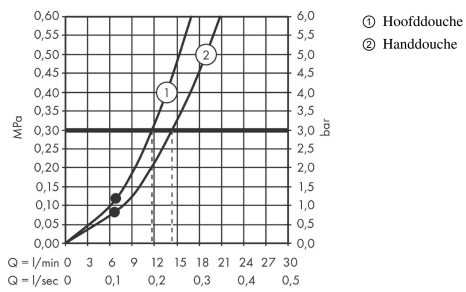

### Beschrijving

- bestaat uit: Hoofddouche, handdouche, douchethermostaat, doucheslang, schuifstuk, glijstang
- hoofddouche Croma 280
- afmeting hoofddouche: 280 mm
- straalsoort hoofddouche: RainAir volle zachte regenstraal
- straalsoort handdouche: RainAir volle zachte regenstraal, Rain, Whirl intensieve massagestraal
- doorstroomhoeveelheid van handdouche bij 3 bar: 14,5 l/min
- maximale doorstroomhoeveelheid voor Showerpipe bij 3 bar: 15 l/min
- minimale bedrijfsdruk: 1 bar
- maximale bedrijfsdruk: 10 bar
- kogelgewricht: hoek hoofddouche verstelbaar
- in hoogte verstelbare handdouchehouder
- lengte douchearm hoofddouche: 400 mm
- draaibare douchearm
- thermostaat Ecostat Comfort
- veiligheidsblokkering bij 40°C
- SafetyFunctie: maximale warmwatertemperatuur vooraf instelbaar
- functies bediend met draaigreep
- hartafstand: 150 ± 12 mm
- hoogte van buis kan worden verkort
- intrinsiek veilig tegen terugstroming
- diameter glijstang: 22 mm
- 2 functies

### Designprijzen

**Croma Select S**

**Showerpipe 280 1jet met thermostaat en handdouche Raindance Select 120 3jet**

Oppervlak: mat zwart Artikelnummer: 26890670

**Productfoto**

**Maattekening**

**Doorstroombiagram**