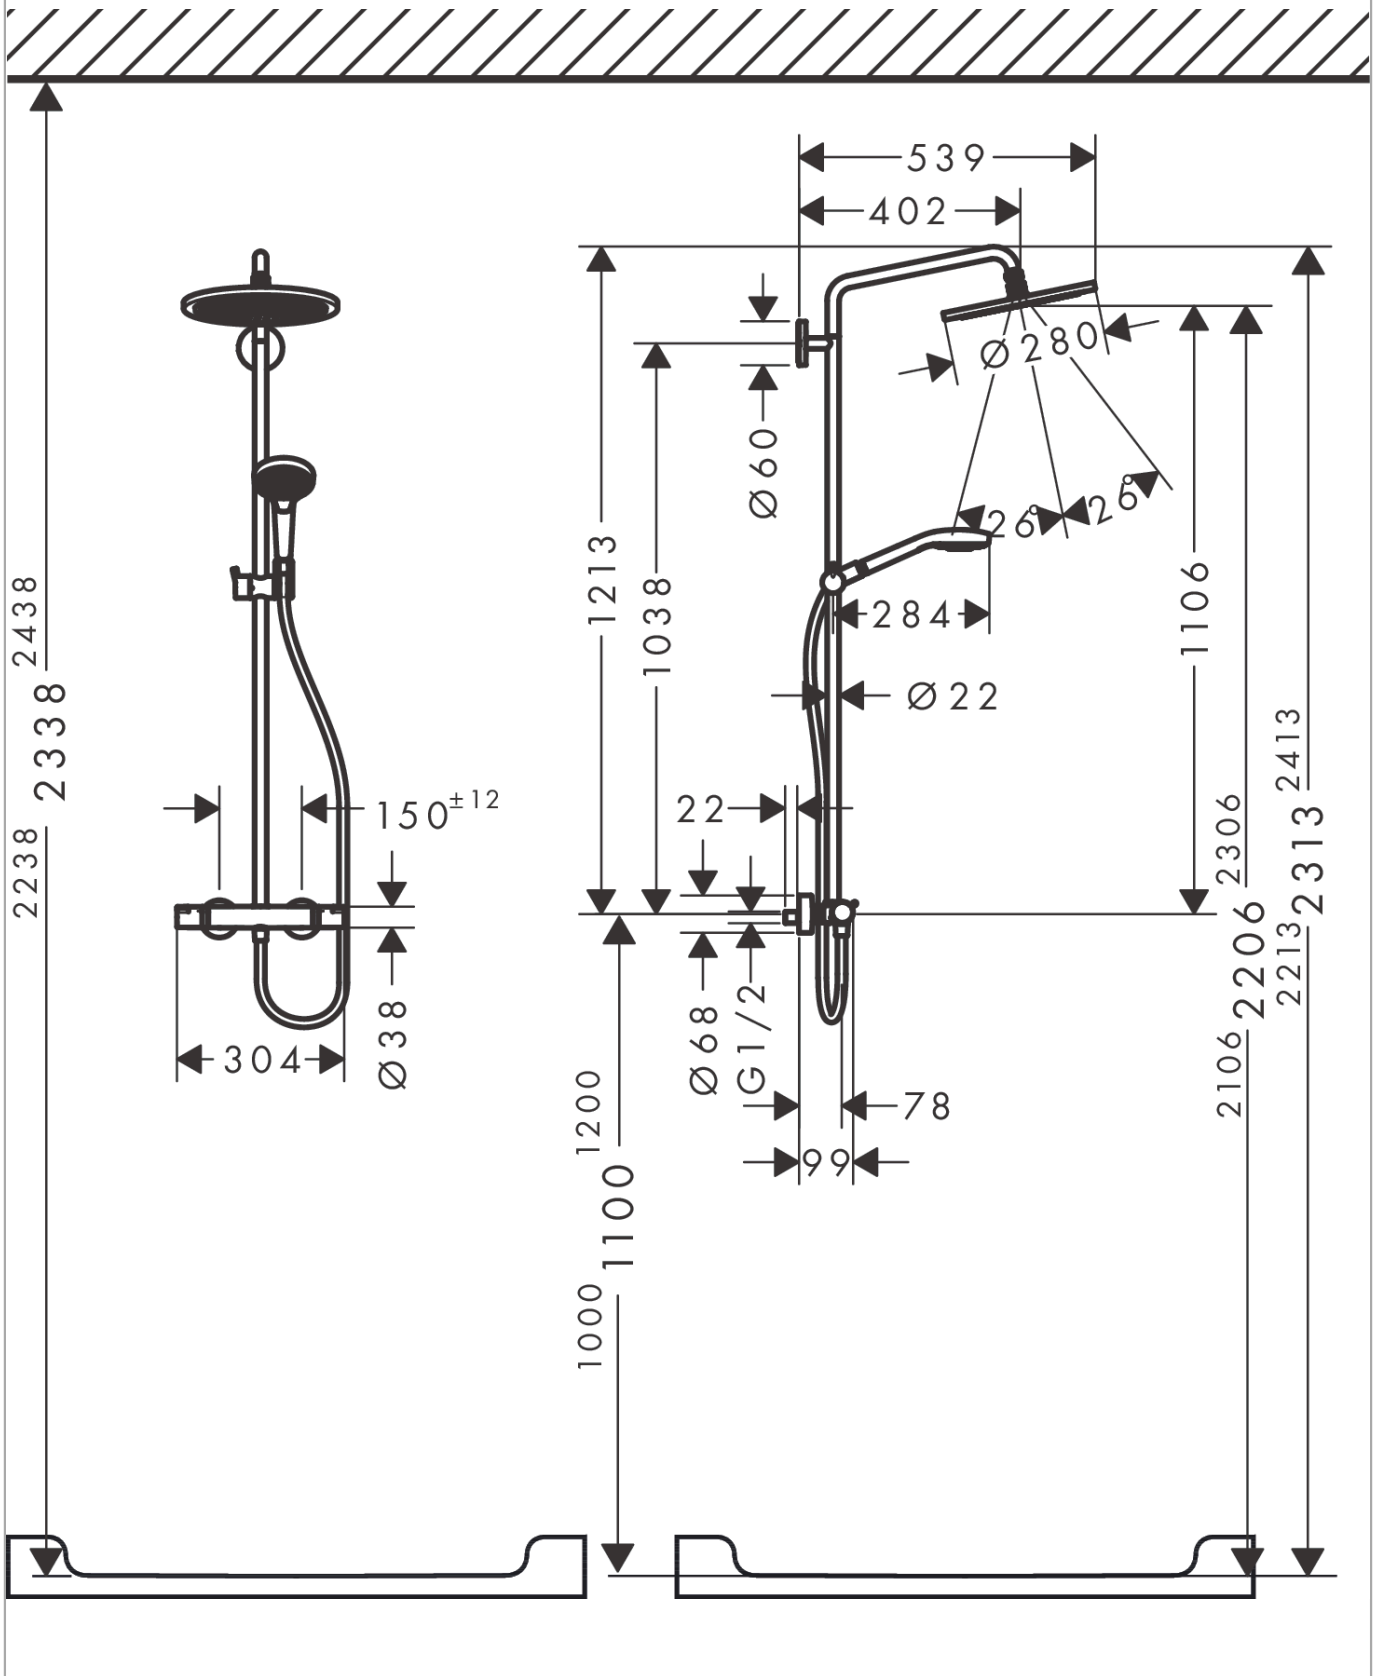

### Beschrijving

- bestaat uit: Hoofddouche, handdouche, douchethermostaat, doucheslang, schuifstuk, glijstang
- hoofddouche Croma 280
- afmeting hoofddouche: 280 mm
- straalsoort hoofddouche: RainAir volle zachte regenstraal
- straalsoort handdouche: RainAir volle zachte regenstraal, Rain, Whirl intensieve massagestraal
- doorstroomhoeveelheid van handdouche bij 3 bar: 14,5 l/min
- maximale doorstroomhoeveelheid voor Showerpipe bij 3 bar: 15 l/min
- minimale bedrijfsdruk: 1 bar
- maximale bedrijfsdruk: 10 bar
- kogelgewricht: hoek hoofddouche verstelbaar
- in hoogte verstelbare handdouchehouder
- lengte douchearm hoofddouche: 400 mm
- draaibare douchearm
- thermostaat Ecostat Comfort
- veiligheidsblokkering bij 40°C
- SafetyFunctie: maximale warmwatertemperatuur vooraf instelbaar
- functies bediend met draaigreep
- hartafstand: 150 ± 12 mm
- hoogte van buis kan worden verkort
- intrinsiek veilig tegen terugstroming
- diameter glijstang: 22 mm
- 2 functies

### Designprijzen

**Croma Select S**

**Showerpipe 280 1jet met thermostaat en handdouche Raindance Select 120 3jet**

Oppervlak: mat zwart Artikelnummer: 26890670

**Productfoto**

**Maattekening**

**Doorstroombiagram**

**Croma Select S**

**Showerpipe 280 1jet met thermostaat en handdouche Raindance Select 120 3jet**

Oppervlak: mat zwart Artikelnummer: 26890670

**Inbouwvoorbeeld**

**Croma Select S**

**Showerpipe 280 1jet met thermostaat en handdouches Raindance Select 120 3jet**

Oppervlak: mat zwart Artikelnummer: 26890670

**Explosietekening**

Bouwjaar: >06/20