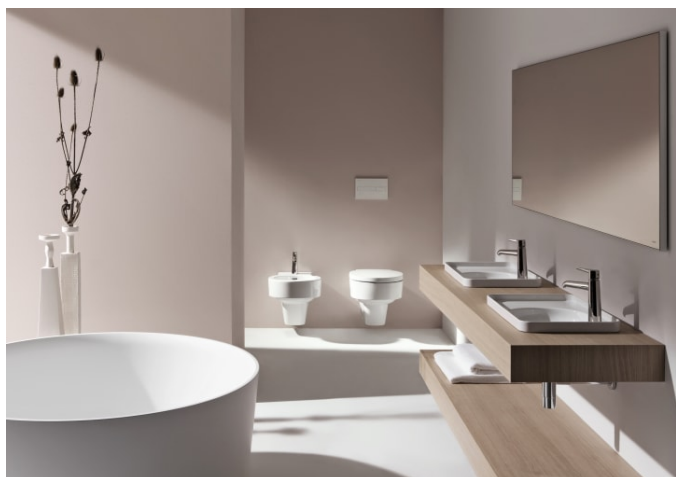

VAL

Lavabo à encastrer par-dessus, avec plage antidérapante et plage de robinetterie

DIMENSIONS

Longueur	550 mm
Largeur	360 mm
Hauteur	145 mm

COULEUR ET FINITION

757 Blanc mat

OPTIONS

105 - avec 1 trou pour la robinetterie, à gauche

Base émaillée

Forme : Carrée

Largeur de la cuve (mm) : 304

Longueur de la cuve (mm) : 304

Matériau : Saphirkeramik

Position de la cuve : Centrale

Trou pour la robinetterie : 1 trou sur le côté gauche

Type d'installation : À encastrer par-dessus

Type de vidage : Standard

COMPATIBLE AVEC

Écoulement toujours ouvert avec cache pour soupape, SaphirKeramik

H898188...0001

VAL

La collection pour salles de bain Val créée par le designer vedette munichois Konstantin Grcic pour le spécialiste suisse de la salle de bain LAUFEN, montre le potentiel exceptionnel au niveau de la conception de la SaphirKeramik révolutionnaire. Grâce à des lignes architectoniques simples, des bords extrêmement fins et de très fines structures de surfaces, les lavabos de la collection sont uniques dans le monde entier. Des lavabos, des vasques à poser, des vasques de rangement, une baignoire et de nouveaux meubles de salle de bain de la gamme de Space font partie de la collection Val.