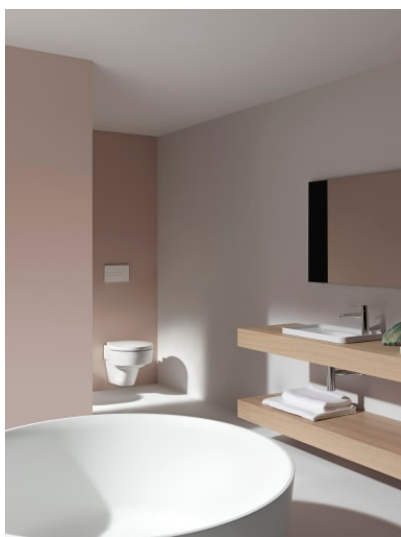

VAL

Lavabo à encastrer par-dessus, avec plage antidérapante et plage de robinetterie

DIMENSIONS

Longueur	550 mm
Largeur	360 mm
Hauteur	145 mm

COULEUR ET FINITION

757 Blanc mat

OPTIONS

105 - avec 1 trou pour la robinetterie, à gauche

Base émaillée

Forme : Carrée

Largeur de la cuve (mm) : 304

Longueur de la cuve (mm) : 304

Matériau : Saphirkeramik

Position de la cuve : Centrale

Trou pour la robinetterie : 1 trou sur le côté gauche

Type d'installation : À encastrer par-dessus

Type de vidage : Standard

COMPATIBLE AVEC

Écoulement toujours ouvert avec cache pour soupape, SaphirKeramik

H898188...0001

VAL

La collection pour salles de bain Val créée par le designer vedette munichois Konstantin Grcic pour le spécialiste suisse de la salle de bain LAUFEN, montre le potentiel exceptionnel au niveau de la conception de la SaphirKeramik révolutionnaire. Grâce à des lignes architectoniques simples, des bords extrêmement fins et de très fines structures de surfaces, les lavabos de la collection sont uniques dans le monde entier. Des lavabos, des vasques à poser, des vasques de rangement, une baignoire et de nouveaux meubles de salle de bain de la gamme de Space font partie de la collection Val.