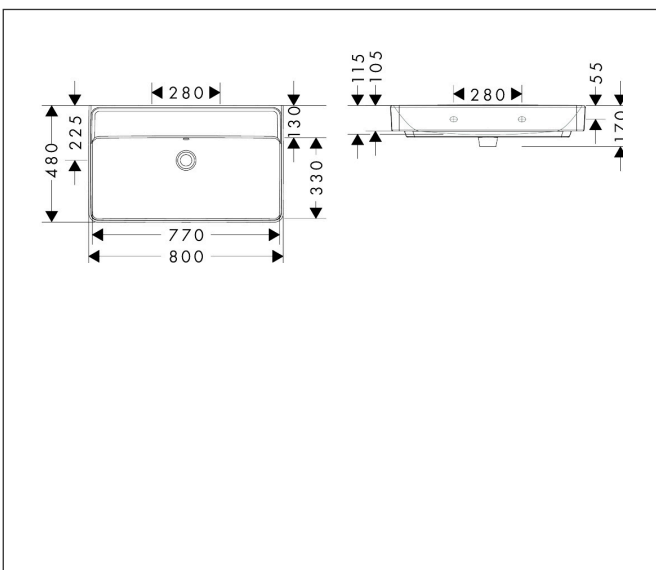

Merk hansgrohe
 Artikelnaam **Xanvia Q** geslepen opzetwastafel 800/480 zonder kraangat met overloop
 Art.nr. 60251450
 Oppervlakte wit
 Netto prijs 375,45 EUR

Product foto

Kenmerken

- materiaal: keramiek
- buitenste afmetingen wastafel: 800 x 480 x 105 mm (b x d x h)
- binnenhoogte wastafel: 120 mm
- glansgraad: glanzend
- onderzijde wastafel geslepen
- Made to fit NoiseReduction: op maat gemaakte geluiddempende mat bijgesloten
- zonder kraangat
- met overloop
- zonder afvoergarnituur
- montagewijze: opbouw en wandmontage
- overloopklasse: CL25

Maat tekeningen

Technologie

Merk hansgrohe
 Artikelnaam **Xanua Q** geslepen opzetwastafel 800/480 zonder kraangat met overloop
 Art.nr. 60251450
 Oppervlakte wit
 Netto prijs 375,45 EUR

Installatievoorbeelden

i Afmetingen kunnen variëren vanwege keramische toleranties die verband houden met het productieproces.

Merk	hansgrohe
Artikelnaam	Xanvia Q geslepen opzetwastafel 800/480 zonder kraangat met overloop
Art.nr.	60251450
Oppervlakte	wit
Netto prijs	375,45 EUR

Explosietekening voor bouwjaar: >04/24

Merk hansgrohe
 Artikelnaam **Xanua Q** geslepen opzetwastafel 800/480 zonder kraangat met overloop
 Art.nr. 60251450
 Oppervlakte wit
 Netto prijs 375,45 EUR

Onderdelen voor bouwjaar: >04/24