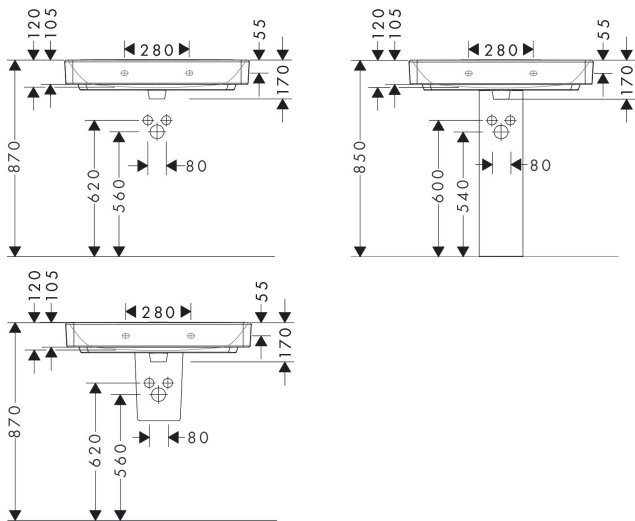

Merk hansgrohe
 Artikelnaam **Xanvia Q** geslepen opzetwastafel 800/480 zonder kraangat met overloop
 Art.nr. 60251450
 Oppervlakte wit
 Netto prijs 375,45 EUR

Product foto

Kenmerken

- materiaal: keramiek
- buitenste afmetingen wastafel: 800 x 480 x 105 mm (b x d x h)
- binnenhoogte wastafel: 120 mm
- glansgraad: glanzend
- onderzijde wastafel geslepen
- Made to fit NoiseReduction: op maat gemaakte geluiddempende mat bijgesloten
- zonder kraangat
- met overloop
- zonder afvoergarnituur
- montagewijze: opbouw en wandmontage
- overloopklasse: CL25

Maat tekeningen

Technologie

Merk hansgrohe
 Artikelnaam **Xanua Q** geslepen opzetwastafel 800/480 zonder kraangat met overloop
 Art.nr. 60251450
 Oppervlakte wit
 Netto prijs 375,45 EUR

Installatievoorbeelden

i Afmetingen kunnen variëren vanwege keramische toleranties die verband houden met het productieproces.

Merk	hansgrohe
Artikelnaam	Xanvia Q geslepen opzetwastafel 800/480 zonder kraangat met overloop
Art.nr.	60251450
Oppervlakte	wit
Netto prijs	375,45 EUR

Explosietekening voor bouwjaar: >04/24

Merk hansgrohe
 Artikelnaam **Xanua Q** geslepen opzetwastafel 800/480 zonder kraangat met overloop
 Art.nr. 60251450
 Oppervlakte wit
 Netto prijs 375,45 EUR

Onderdelen voor bouwjaar: >04/24