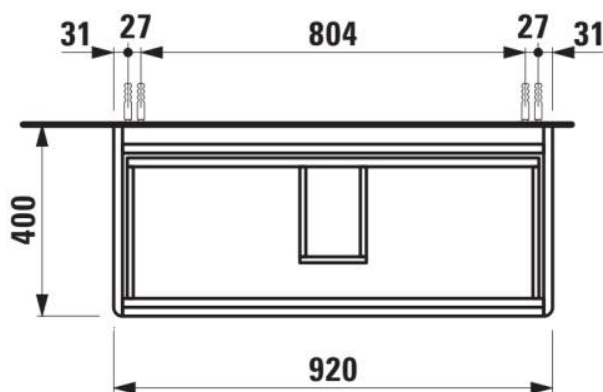

BASE 2.0

Wastafelonderbouwkast voor VAL, 950mm, 2 lades

AFMETINGEN

Lengte	920 mm
Breedte	400 mm
Hoogte	515 mm

KLEUR EN AFWERKING

■ 266 Traffic Grey

Afwerking van de voeten : Chroom

Deuren en lades combinatie : 2 lades

Materiaal : MDF

Maximale hoogte poten : 263

Netto gewicht / kg : 28,3

Organiseren vakken : 1

Positie wastafel : Centraal

Structuur meubelen : Lades

Systeem voor sluiten en openen : Softclose lades

Type installatie : Wandhangend

Verstelbare poten

TECHNISCHE TEKENINGEN

TE COMBINEREN MET

Wastafel

H810287...1041

BASE 2.0