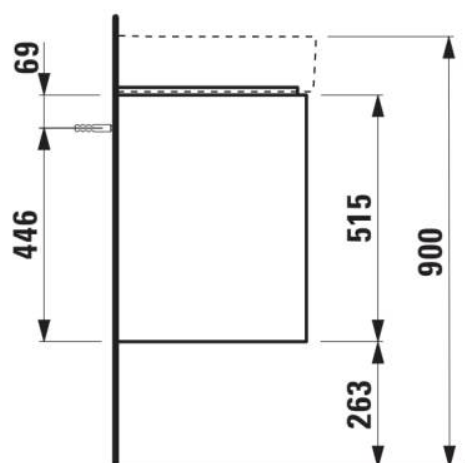

BASE 2.0

Wastafelonderbouwkast voor VAL, 950mm, 2 lades

AFMETINGEN

Lengte	920 mm
Breedte	400 mm
Hoogte	515 mm

KLEUR EN AFWERKING

■ 266 Traffic Grey

Afwerking van de voeten : Chroom

Deuren en lades combinatie : 2 lades

Materiaal : MDF

Maximale hoogte poten : 263

Netto gewicht / kg : 28,3

Organiseren vakken : 1

Positie wastafel : Centraal

Structuur meubelen : Lades

Systeem voor sluiten en openen : Softclose lades

Type installatie : Wandhangend

Verstelbare poten

TECHNISCHE TEKENINGEN

TE COMBINEREN MET

Wastafel

H810287...1041

BASE 2.0