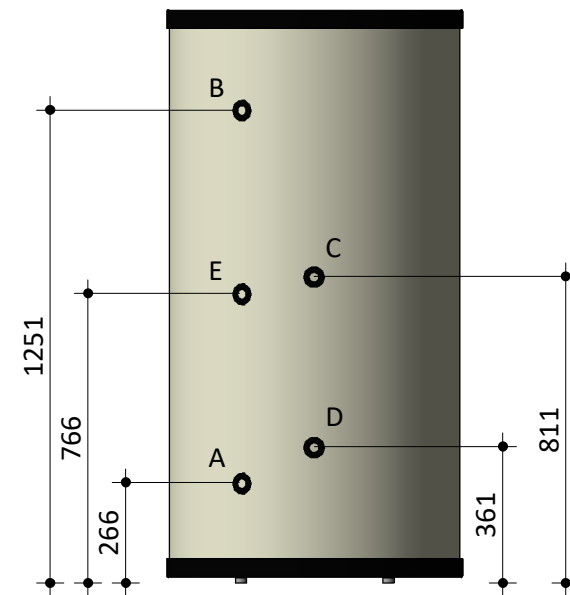

A - Koud water aanvoer 1"
B - Warm water retour 1"
C - Aanvoer boiler 1"
D - Retour boiler 1"
E - Recirculatie 1"

F - Aansluiting verwarmings element 1" 1/2
G - Opening voor thermostaat sensor

Model
Voluco 400 liter
Fabrikant
Masterwatt
Artikel nr.
200 850 400

Vermogen [kW]
nvt.
Voltage
nvt.
Schaal
1 : 20

Datum
22-04-2021
Wijz. a
Wijz. b