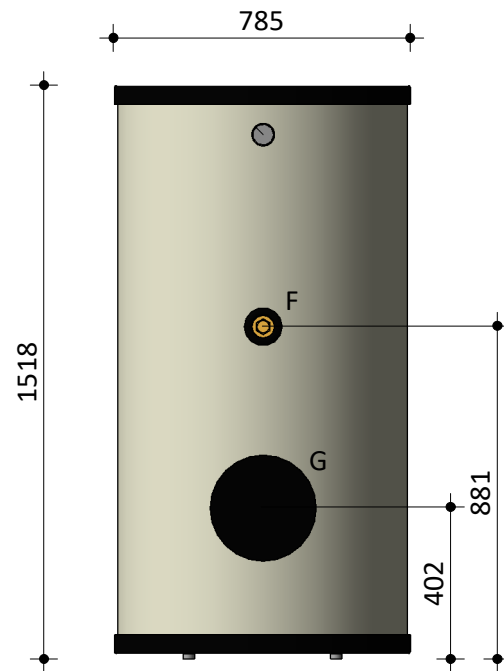

A - Koud water aanvoer 1"
B - Warm water retour 1"
C - Aanvoer boiler 1"
D - Retour boiler 1"
E - Recirculatie 1"

F - Aansluiting verwarmings element 1" 1/2
G - Opening voor thermostaat sensor

Model
Voluco 400 liter
Fabrikant
Masterwatt
Artikel nr.
200 850 400

Vermogen [kW]
nvt.
Voltage
nvt.
Schaal
1 : 20

Datum
22-04-2021
Wijz. a
Wijz. b